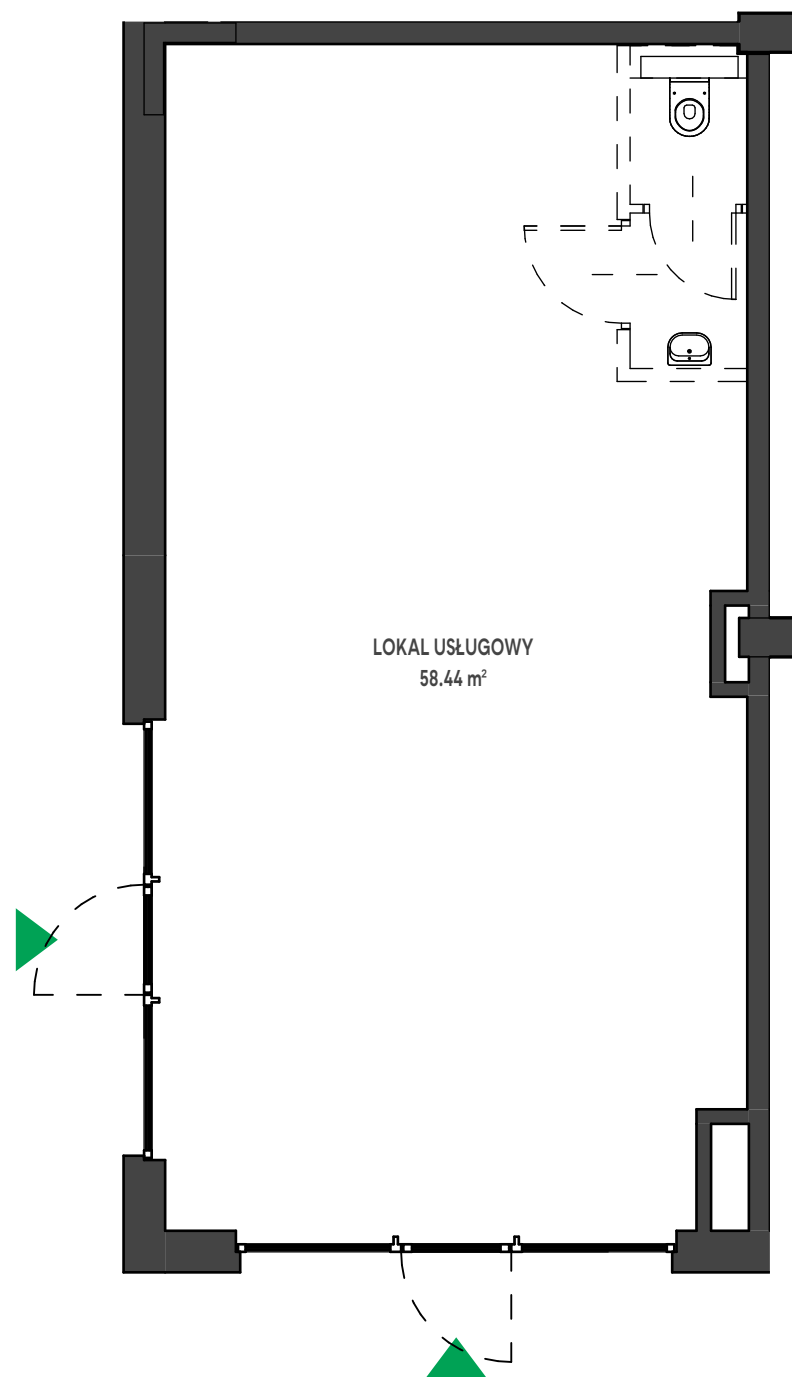

Zielone

OSIEDLE

Home Developer Sp. z o.o. Sp.k.

07-202 Wyszaków
ul. Stolarska 1

Budynek: M
Piętro: 0
Klatka nr: -
Lokal nr: UM8
Liczba pokoi: -
Pow. użytkowa: 58.44 m²

LOKAL USŁUGOWY 58.44 m²

archi ma

Położenie lokalu
w budynku: