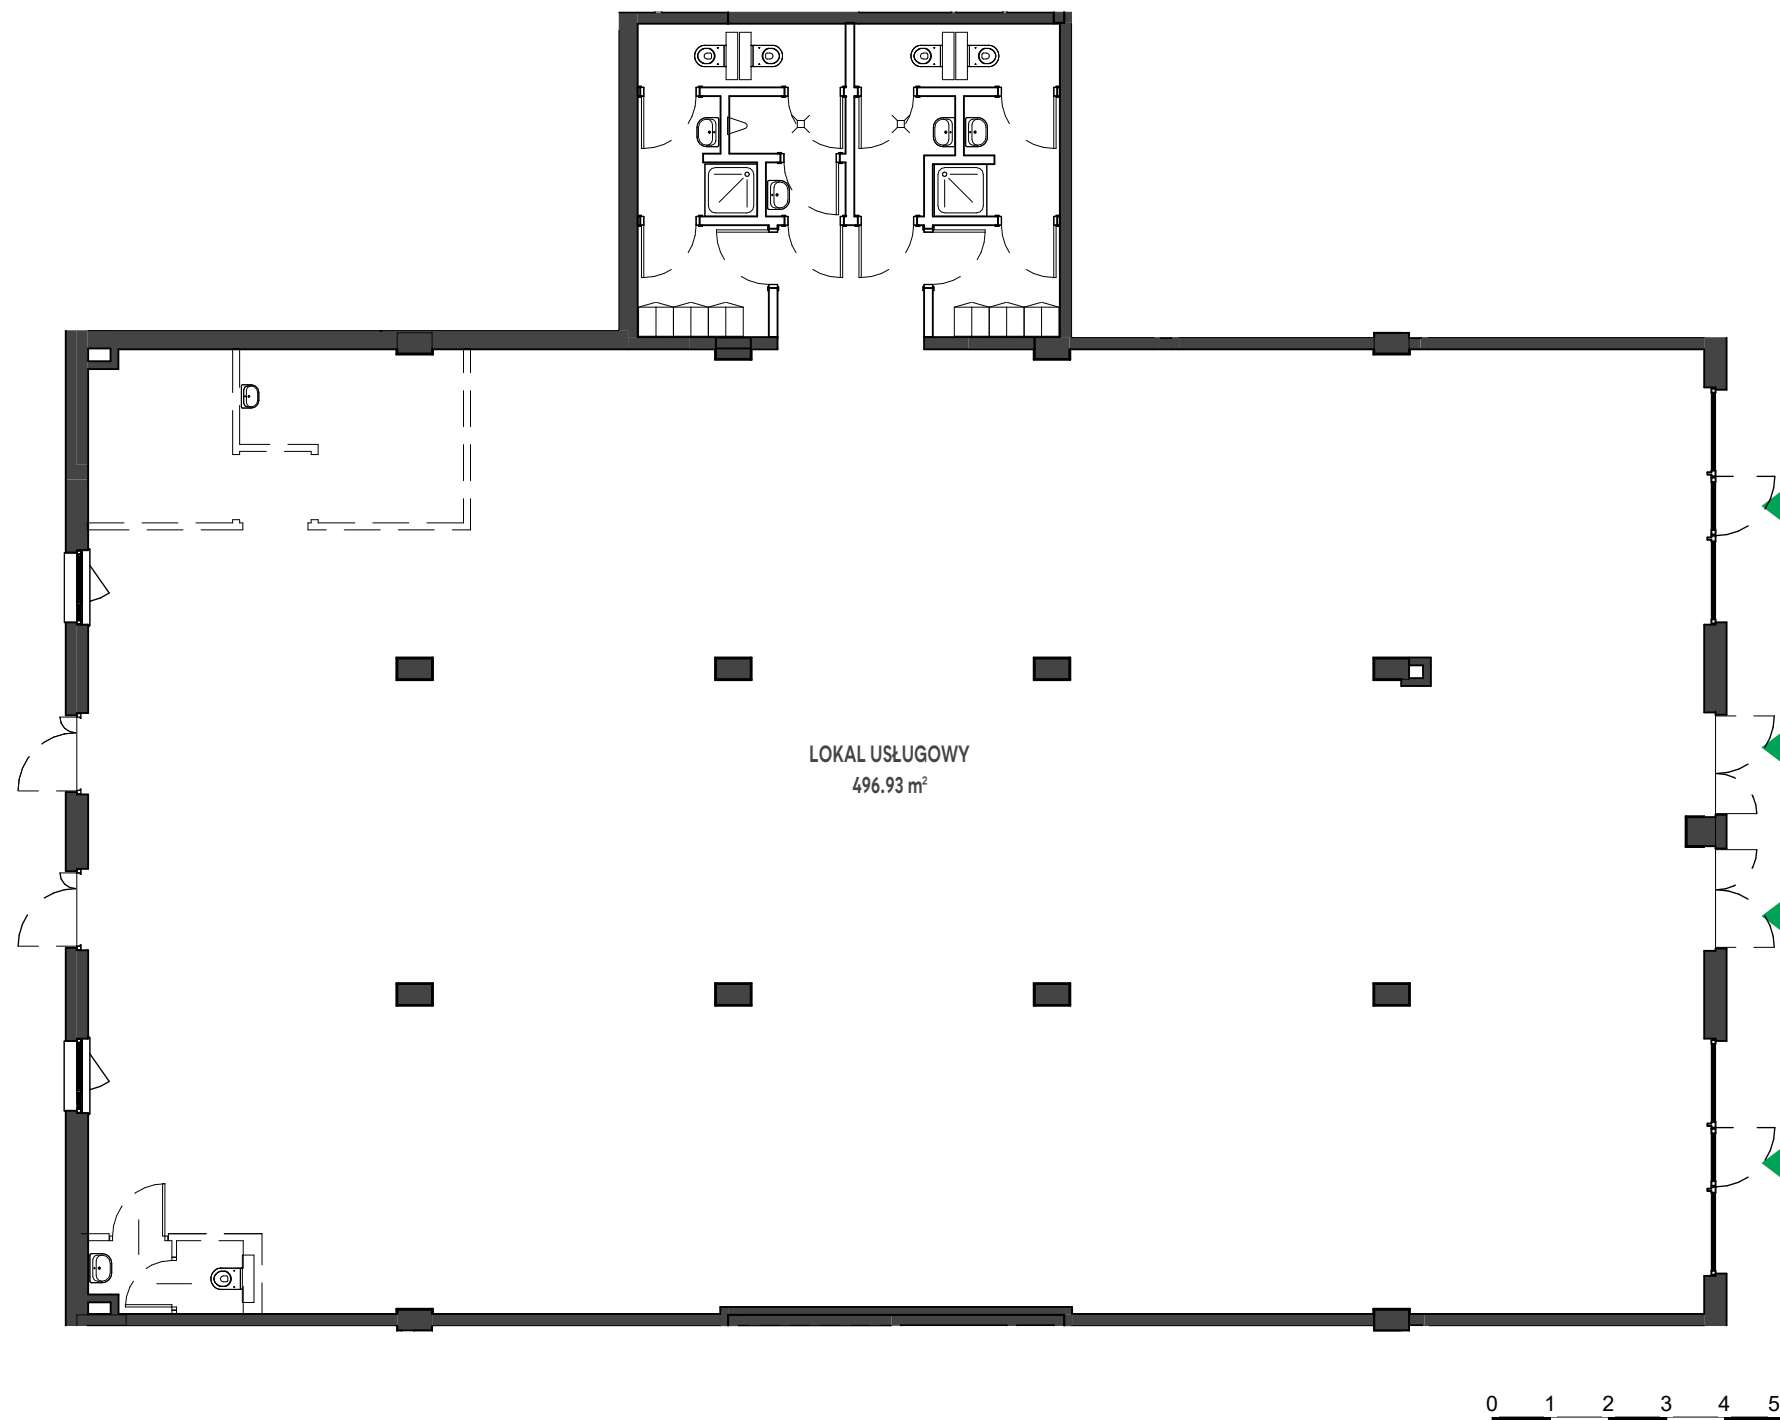

Zielone

OSIEDLE

Home Developer Sp. z o.o. Sp.k.

07-202 Wyszaków
ul. Stolarska 1

Budynek: M
Piętro: 0
Klatka nr: -
Lokal nr: UM4
Liczba pokoi: -
Pow. użytkowa: 496.93 m²

LOKAL USŁUGOWY 496.93 m²
POWIERZCHNIA
SPRZEDAŻY MAKS. 400m²

archi ma

Położenie lokalu
w budynku:

UWAGA: Przedstawione informacje nie stanowią oferty w rozumieniu Kodeksu Cywilnego lecz poglądową informację na temat mieszkania i inwestycji.