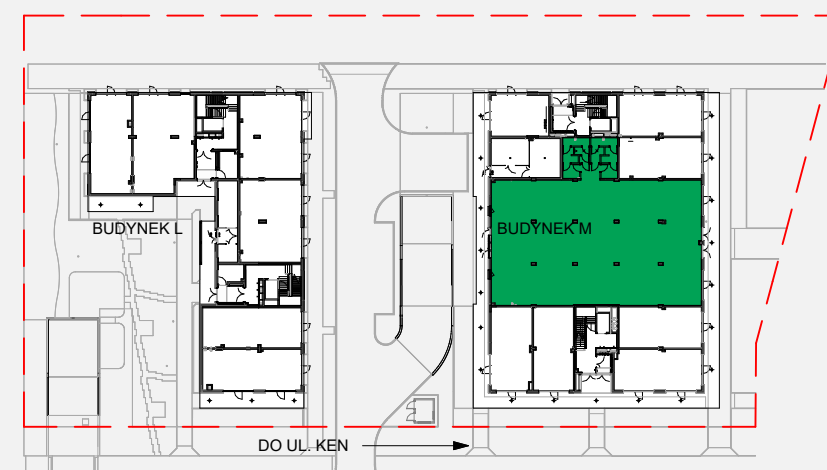

Zielone

OSIEDLE

Home Developer Sp. z o.o. Sp.k.

07-202 Wyszaków
ul. Stolarska 1

Budynek: M
Piętro: 0
Klatka nr: -
Lokal nr: UM4
Liczba pokoi: -
Pow. użytkowa: 496.93 m²

LOKAL USŁUGOWY 496.93 m²
POWIERZCHNIA
SPRZEDAŻY MAKS. 400m²

archi ma

Położenie lokalu
w budynku:

UWAGA: Przedstawione informacje nie stanowią oferty w rozumieniu Kodeksu Cywilnego lecz poglądową informację na temat mieszkania i inwestycji.