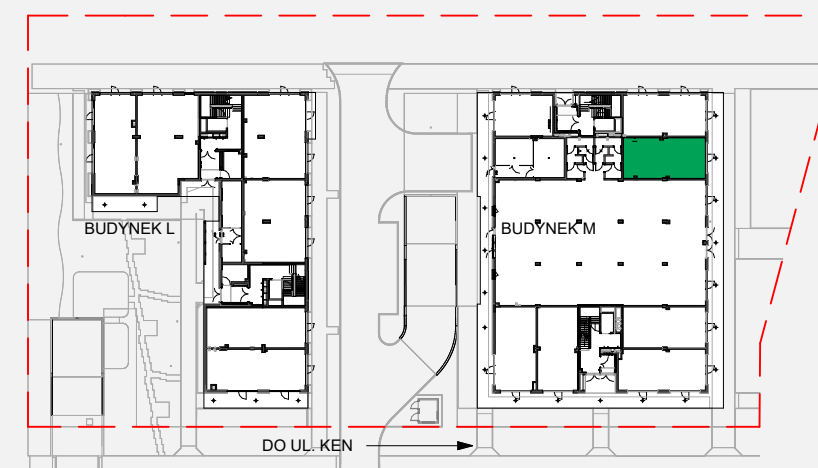

Zielone

OSIEDLE

Home Developer Sp. z o.o. Sp.k.

07-202 Wyszaków
ul. Stolarska 1

Budynek: M
Piętro: 0
Klatka nr: -
Lokal nr: UM3
Liczba pokoi: -
Pow. użytkowa: 58.05 m²

LOKAL USŁUGOWY 58.05 m²

archi ma

0 1 2 3 4 5m

Położenie lokalu
w budynku:

UWAGA: Przedstawione informacje nie stanowią oferty w rozumieniu Kodeksu Cywilnego lecz poglądową informację na temat mieszkania i inwestycji.