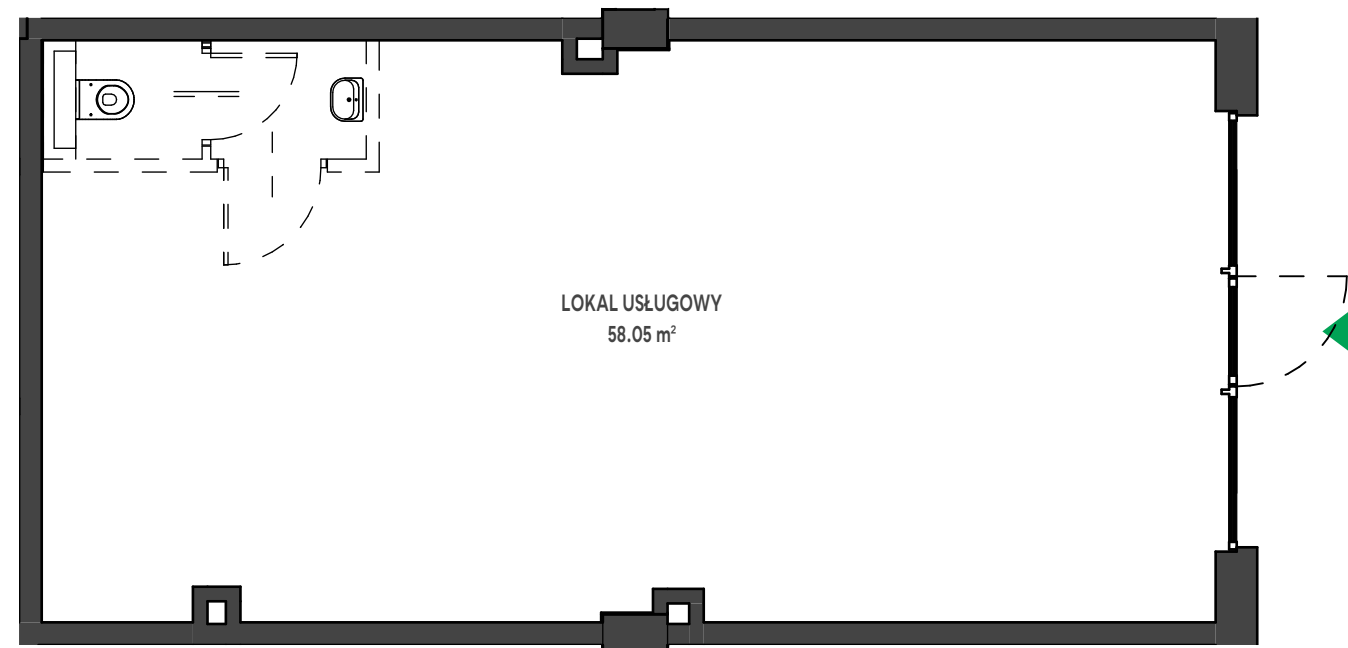

Zielone

OSIEDLE

Home Developer Sp. z o.o. Sp.k.

07-202 Wyszaków
ul. Stolarska 1

Budynek: M
Piętro: 0
Klatka nr: -
Lokal nr: UM3
Liczba pokoi: -
Pow. użytkowa: 58.05 m²

LOKAL USŁUGOWY 58.05 m²

archi ma

0 1 2 3 4 5m

Położenie lokalu
w budynku:

UWAGA: Przedstawione informacje nie stanowią oferty w rozumieniu Kodeksu Cywilnego lecz poglądową informację na temat mieszkania i inwestycji.