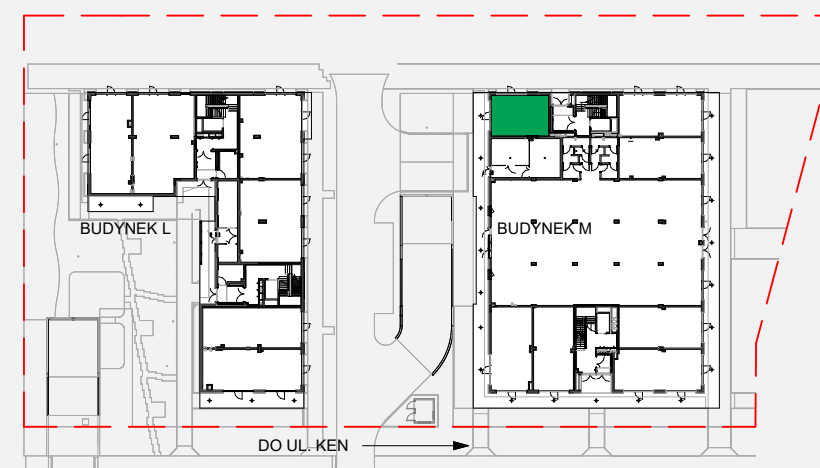

Zielone

OSIEDLE

Home Developer Sp. z o.o. Sp.k.

07-202 Wyszaków
ul. Stolarska 1

Budynek:	M
Piętro:	0
Klatka nr:	-
Lokal nr:	UM1
Liczba pokoi:	-
Pow. użytkowa:	40.94 m ²

LOKAL USŁUGOWY 40.94 m²

archi ma

Położenie lokalu
w budynku: