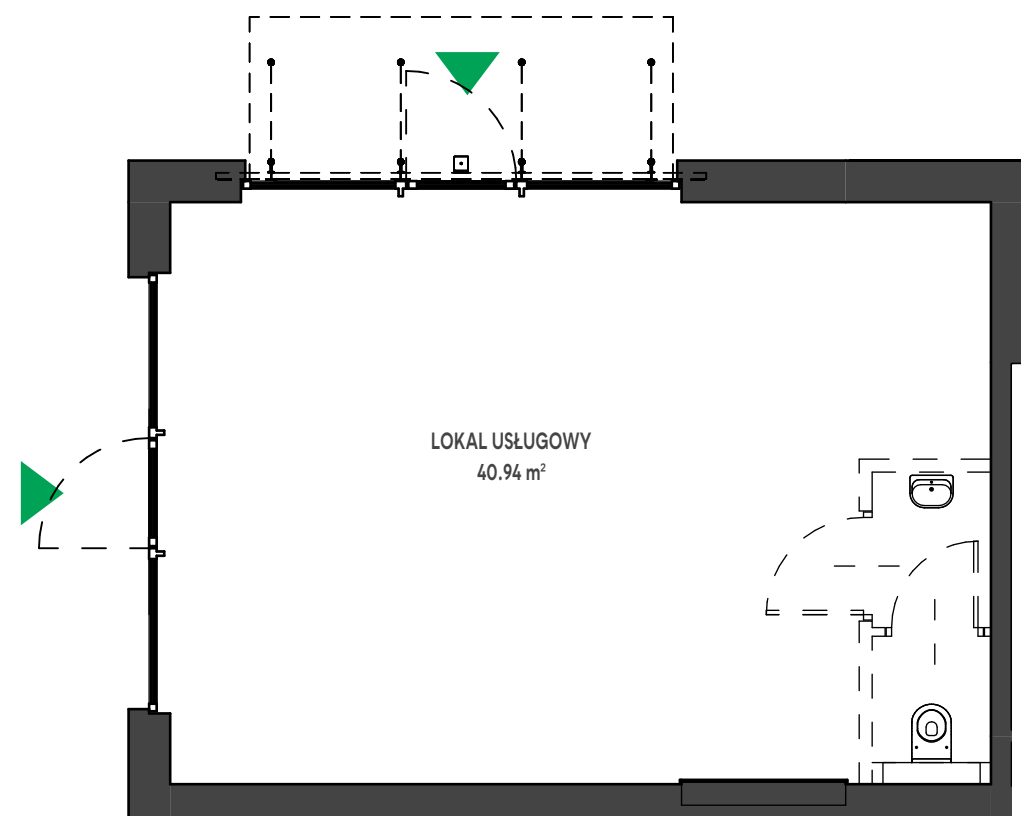

Zielone

OSIEDLE

Home Developer Sp. z o.o. Sp.k.

07-202 Wyszaków
ul. Stolarska 1

Budynek:	M
Piętro:	0
Klatka nr:	-
Lokal nr:	UM1
Liczba pokoi:	-
Pow. użytkowa:	40.94 m ²

LOKAL USŁUGOWY 40.94 m²

archi ma

Położenie lokalu
w budynku: