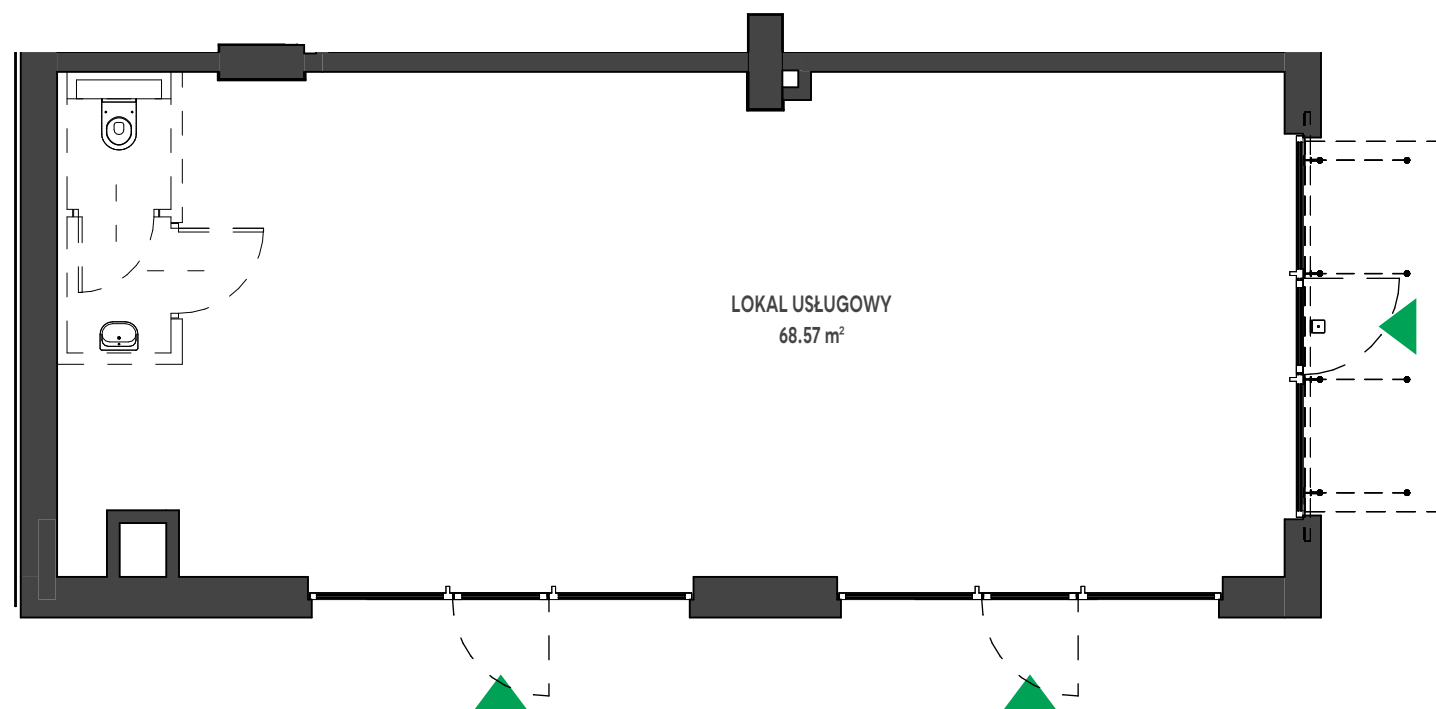

Zielone

OSIEDLE

Home Developer Sp. z o.o. Sp.k.

07-202 Wyszaków
ul. Stolarska 1

Budynek: L
Piętro: 0
Klatka nr: -
Lokal nr: UL6
Liczba pokoi: -
Pow. użytkowa: 68.57 m²

LOKAL USŁUGOWY 68.57 m²

archi ma

Położenie lokalu
w budynku: