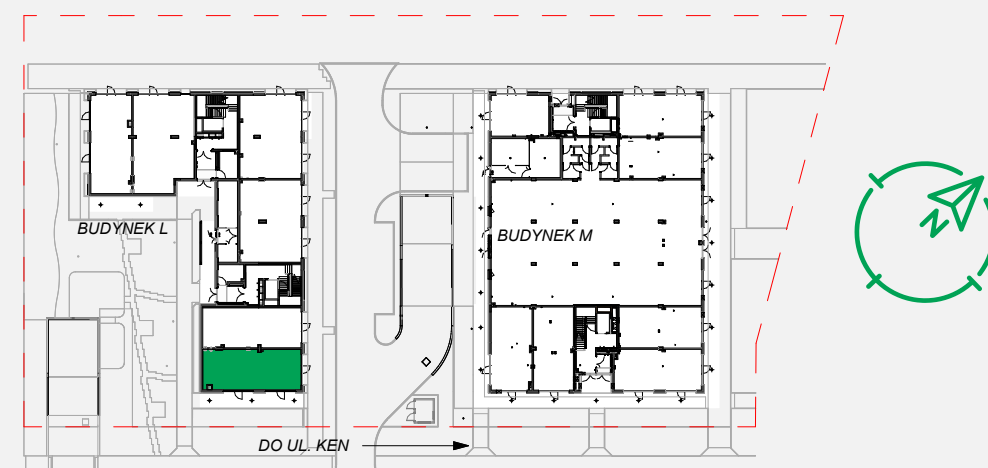

Zielone

OSIEDLE

Home Developer Sp. z o.o. Sp.k.

07-202 Wyszaków
ul. Stolarska 1

Budynek: L
Piętro: 0
Klatka nr: -
Lokal nr: UL6
Liczba pokoi: -
Pow. użytkowa: 68.57 m²

LOKAL USŁUGOWY 68.57 m²

archi ma

Położenie lokalu
w budynku: