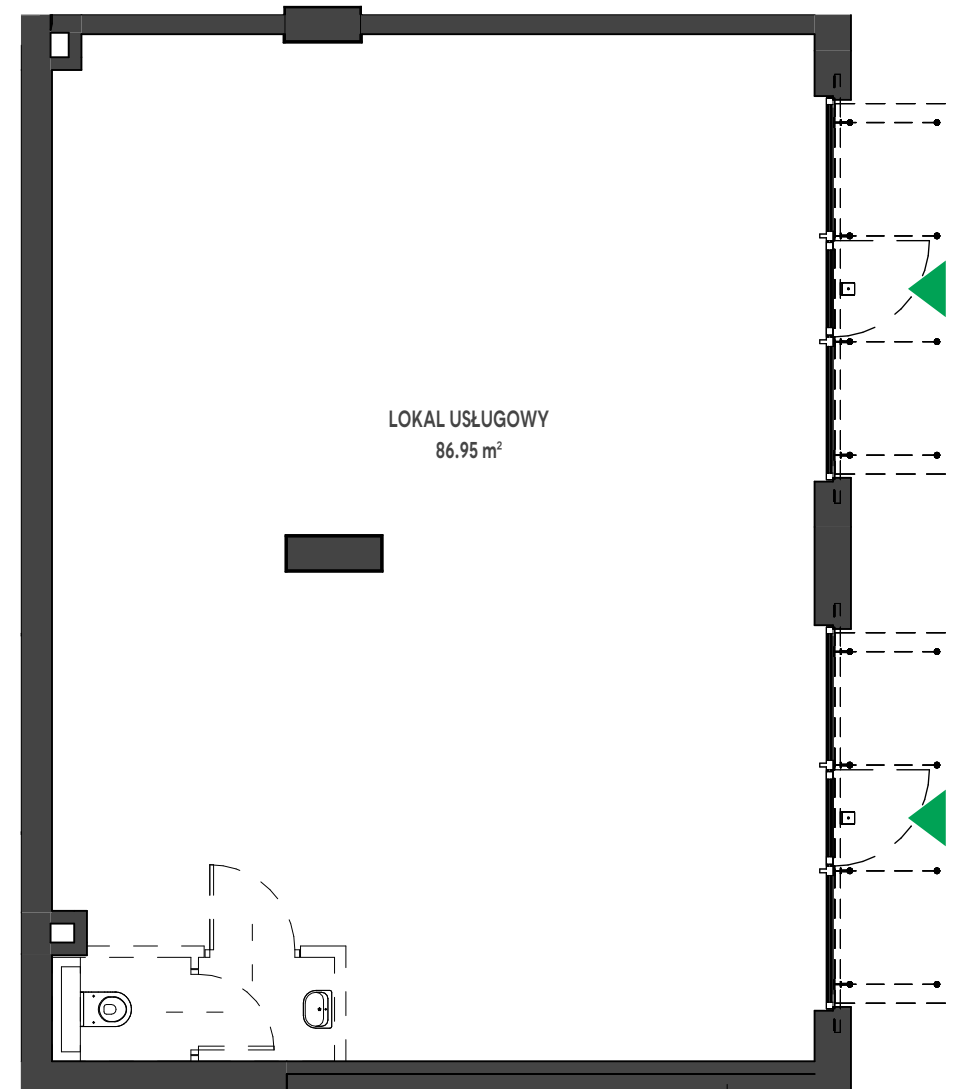

Zielone

OSIEDLE

Home Developer Sp. z o.o. Sp.k.

07-202 Wyszaków
ul. Stolarska 1

Budynek:	L
Piętro:	0
Klatka nr:	-
Lokal nr:	UL4
Liczba pokoi:	-
Pow. użytkowa:	86.95 m ²

LOKAL USŁUGOWY 86.95 m²

archima

Położenie lokalu
w budynku: