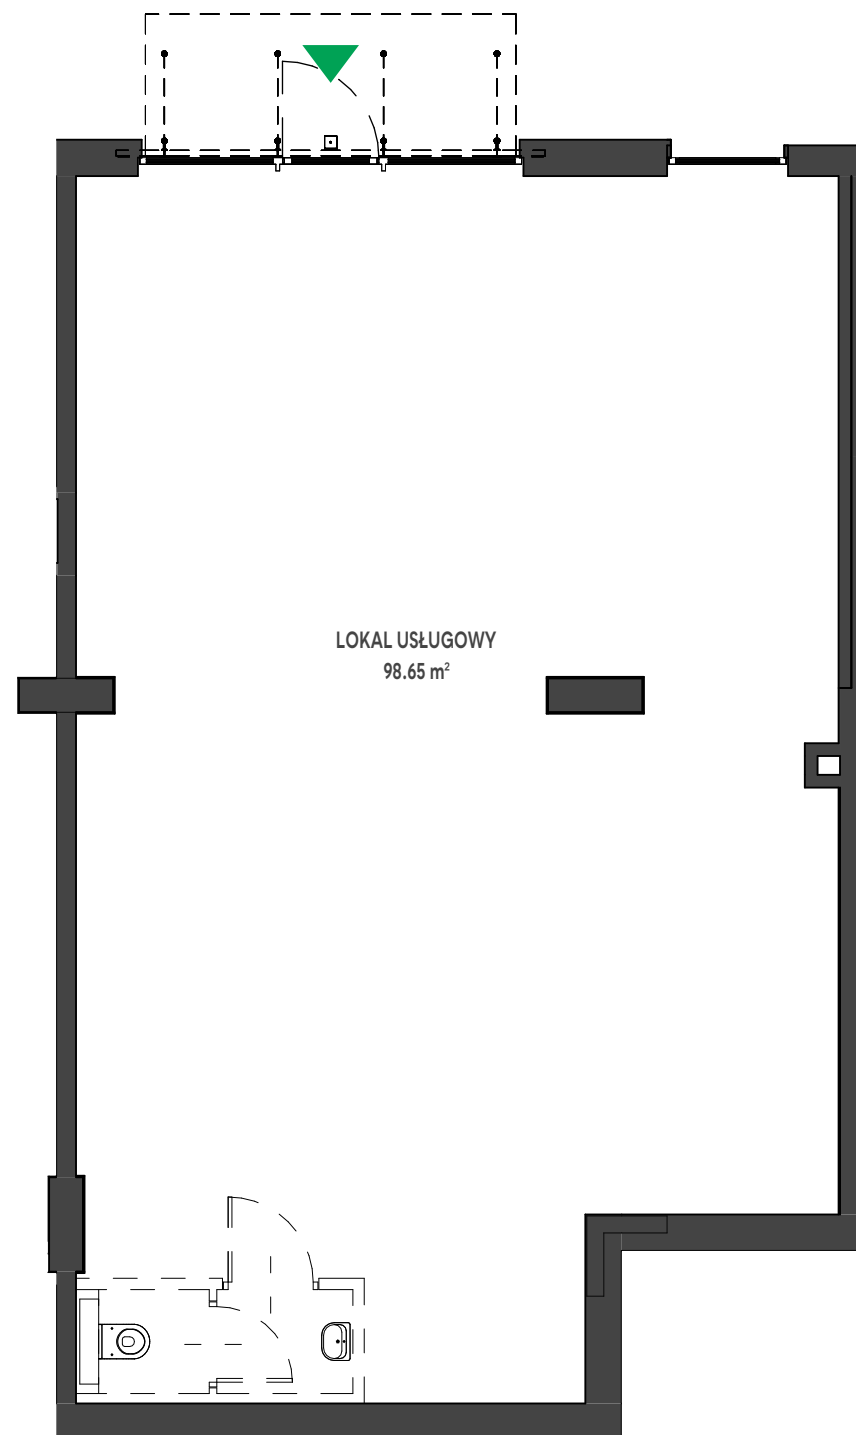

# Zielone

OSIEDLE

Home Developer Sp. z o.o. Sp.k.

07-202 Wyszaków  
ul. Stolarska 1

Budynek: L  
Piętro: 0  
Klatka nr: -  
Lokal nr: UL2  
Liczba pokoi: -  
Pow. użytkowa: 98.65 m<sup>2</sup>

LOKAL USŁUGOWY 98.65 m<sup>2</sup>

archi ma

Położenie lokalu  
w budynku:

UWAGA: Przedstawione informacje nie stanowią oferty w rozumieniu Kodeksu Cywilnego lecz pogładową informację na temat mieszkania i inwestycji.