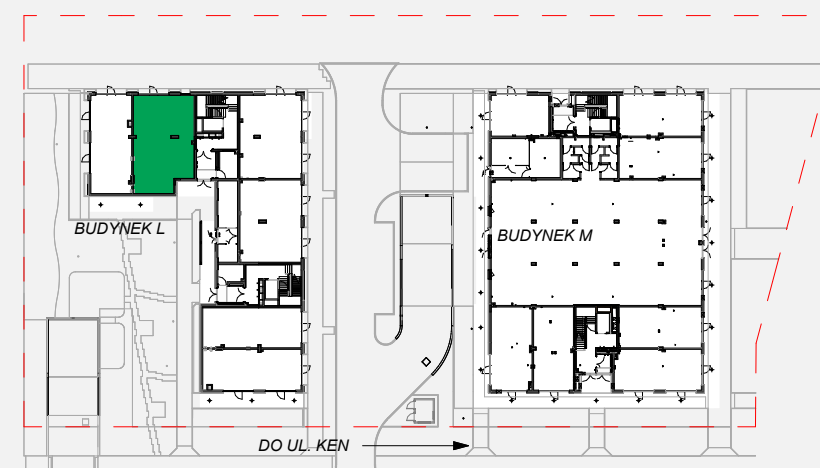

# Zielone

OSIEDLE

Home Developer Sp. z o.o. Sp.k.

07-202 Wyszaków  
ul. Stolarska 1

Budynek: L  
Piętro: 0  
Klatka nr: -  
Lokal nr: UL2  
Liczba pokoi: -  
Pow. użytkowa: 98.65 m<sup>2</sup>

LOKAL USŁUGOWY 98.65 m<sup>2</sup>

archi ma

Położenie lokalu  
w budynku:

UWAGA: Przedstawione informacje nie stanowią oferty w rozumieniu Kodeksu Cywilnego lecz pogładową informację na temat mieszkania i inwestycji.