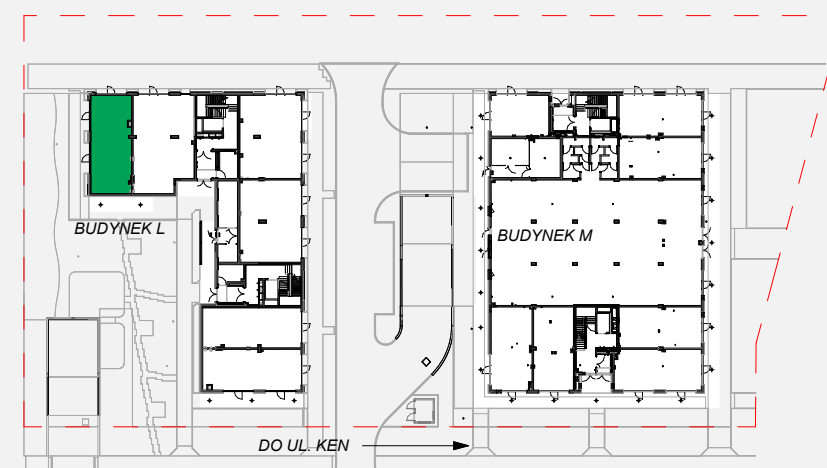

UWAGA: Przedstawione informacje nie stanowią oferty w rozumieniu Kodeksu Cywilnego lecz poglądową informację na temat mieszkania i inwestycji.