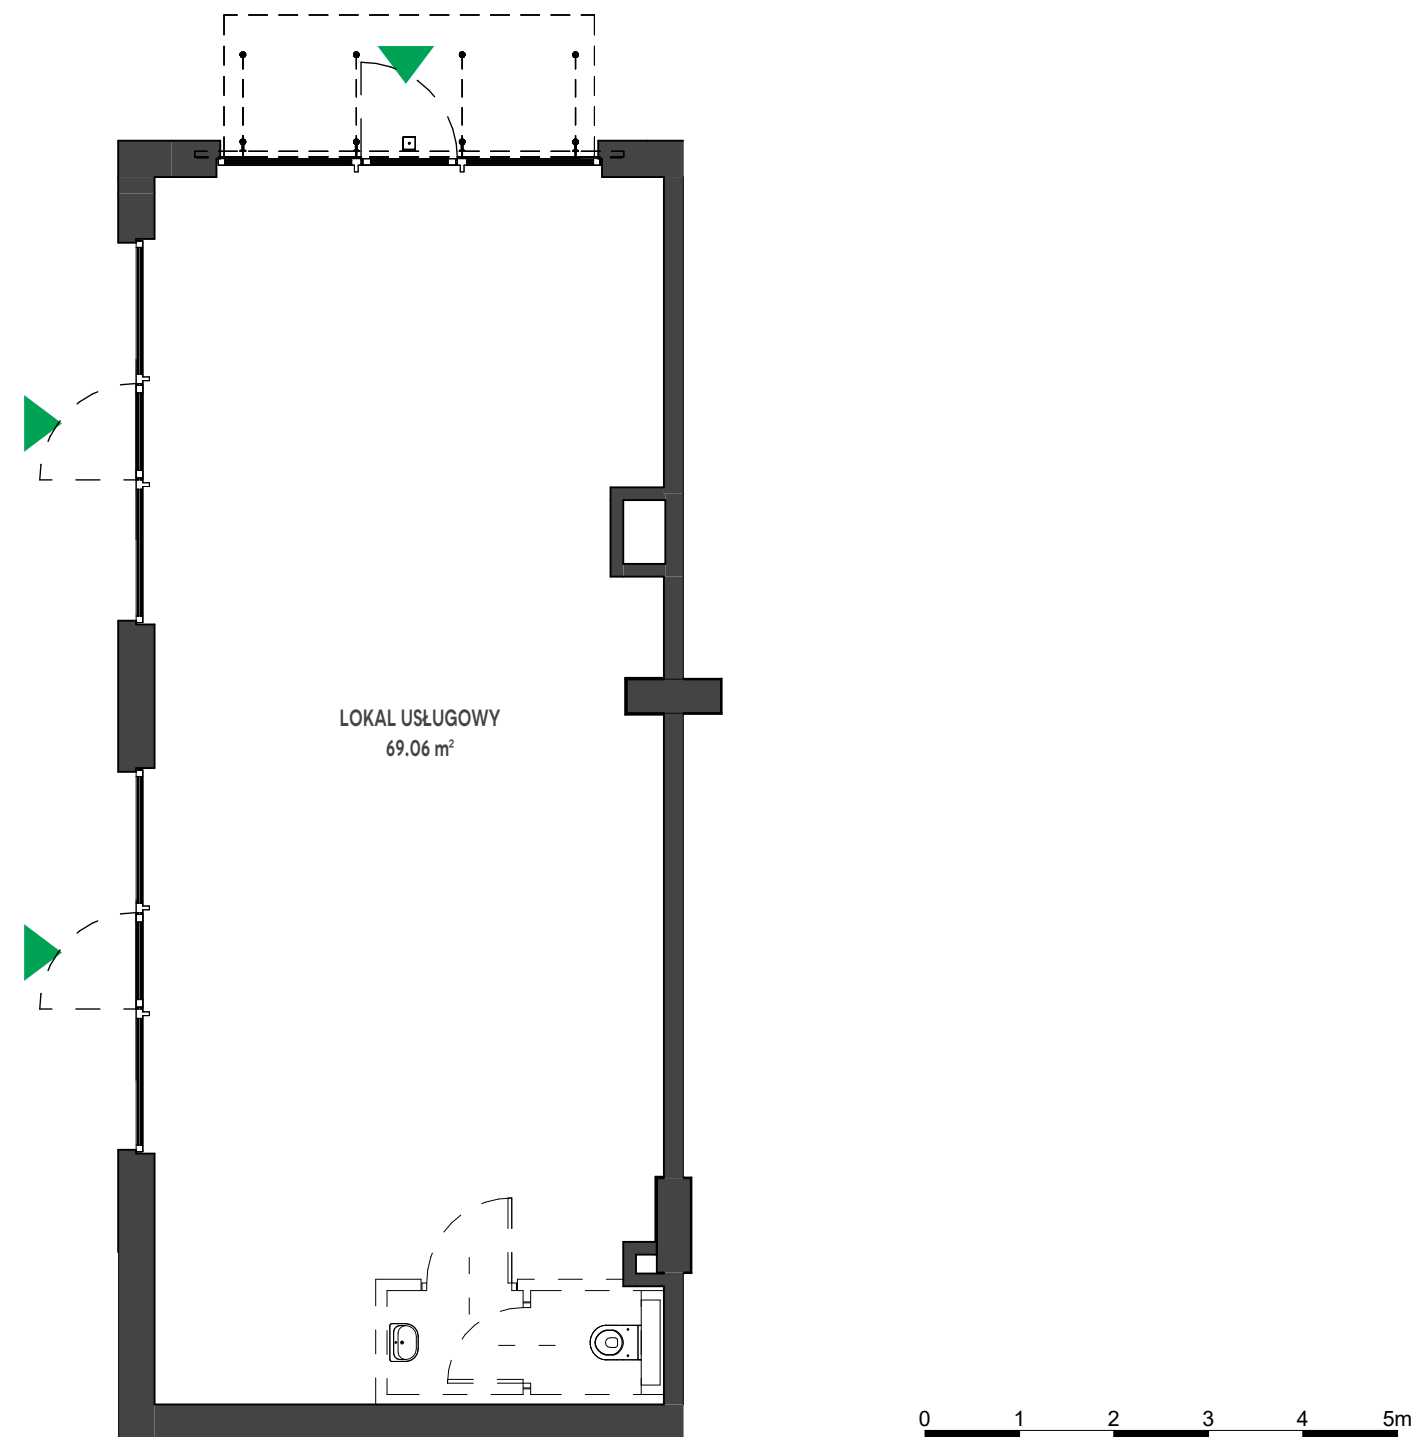

# Zielone

OSIEDLE

Home Developer Sp. z o.o. Sp.k.

07-202 Wyszaków  
ul. Stolarska 1

Budynek: L  
Piętro: 0  
Klatka nr: -  
Lokal nr: UL1  
Liczba pokoi: -  
Pow. użytkowa: 69.06 m<sup>2</sup>

LOKAL USŁUGOWY 69.06 m<sup>2</sup>

archi ma

Położenie lokalu  
w budynku:

UWAGA: Przedstawione informacje nie stanowią oferty w rozumieniu Kodeksu Cywilnego lecz poglądową informację na temat mieszkania i inwestycji.