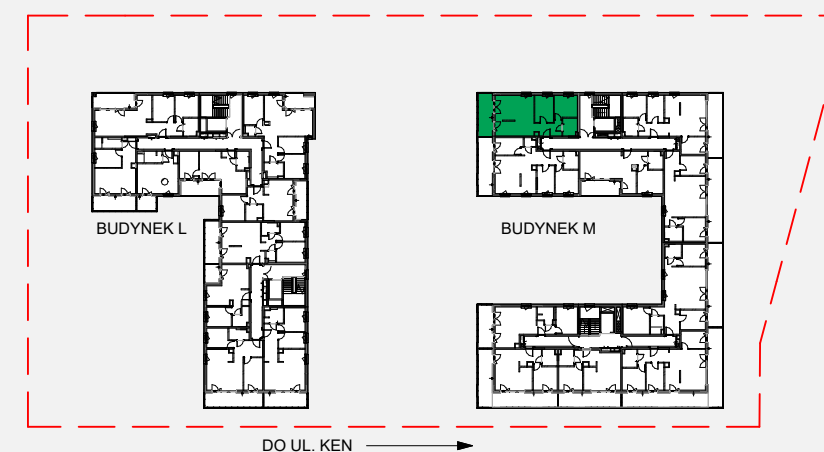

Zielone

OSIEDLE

Home Developer Sp. z o.o. Sp.k.

07-202 Wyszaków
ul. Stolarska 1

Budynek: M
Piętro: 2
Klatka nr: M.1
Mieszkanie nr: M9
Liczba pokoi: 3
Pow. użytkowa: 56.06 m²

HOL	6.26 m ²
SALON+A.KUCH.	27.39 m ²
POKÓJ	8.86 m ²
POKÓJ	9.13 m ²
ŁAZIENKA	4.42 m ²
BALKON	11.19 m ²

Położenie mieszkania
w budynku:

UWAGA: Przedstawione informacje nie stanowią oferty w rozumieniu Kodeksu Cywilnego lecz pogładową informację na temat mieszkania i inwestycji.