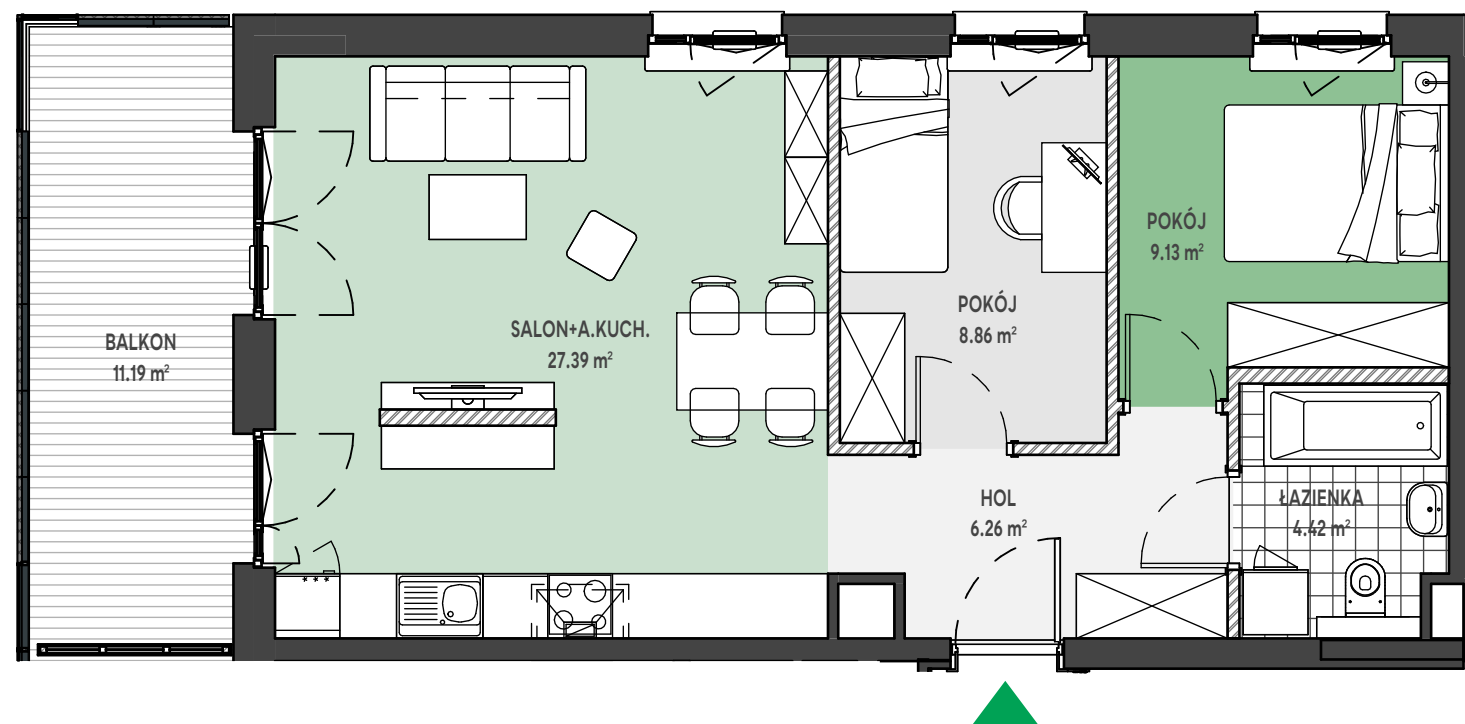

Zielone

OSIEDLE

Home Developer Sp. z o.o. Sp.k.

07-202 Wyszaków
ul. Stolarska 1

Budynek: M
Piętro: 2
Klatka nr: M.1
Mieszkanie nr: M9
Liczba pokoi: 3
Pow. użytkowa: 56.06 m²

HOL	6.26 m ²
SALON+A.KUCH.	27.39 m ²
POKÓJ	8.86 m ²
POKÓJ	9.13 m ²
ŁAZIENKA	4.42 m ²
BALKON	11.19 m ²

Położenie mieszkania
w budynku:

UWAGA: Przedstawione informacje nie stanowią oferty w rozumieniu Kodeksu Cywilnego lecz pogładową informację na temat mieszkania i inwestycji.