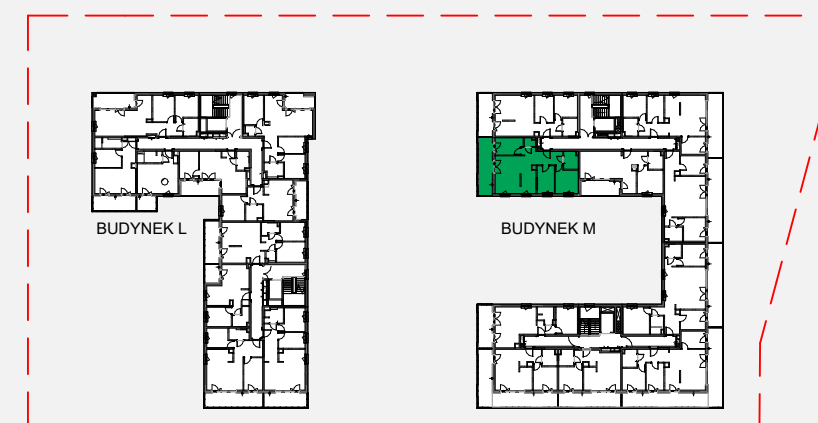

Położenie mieszkania
w budynku: