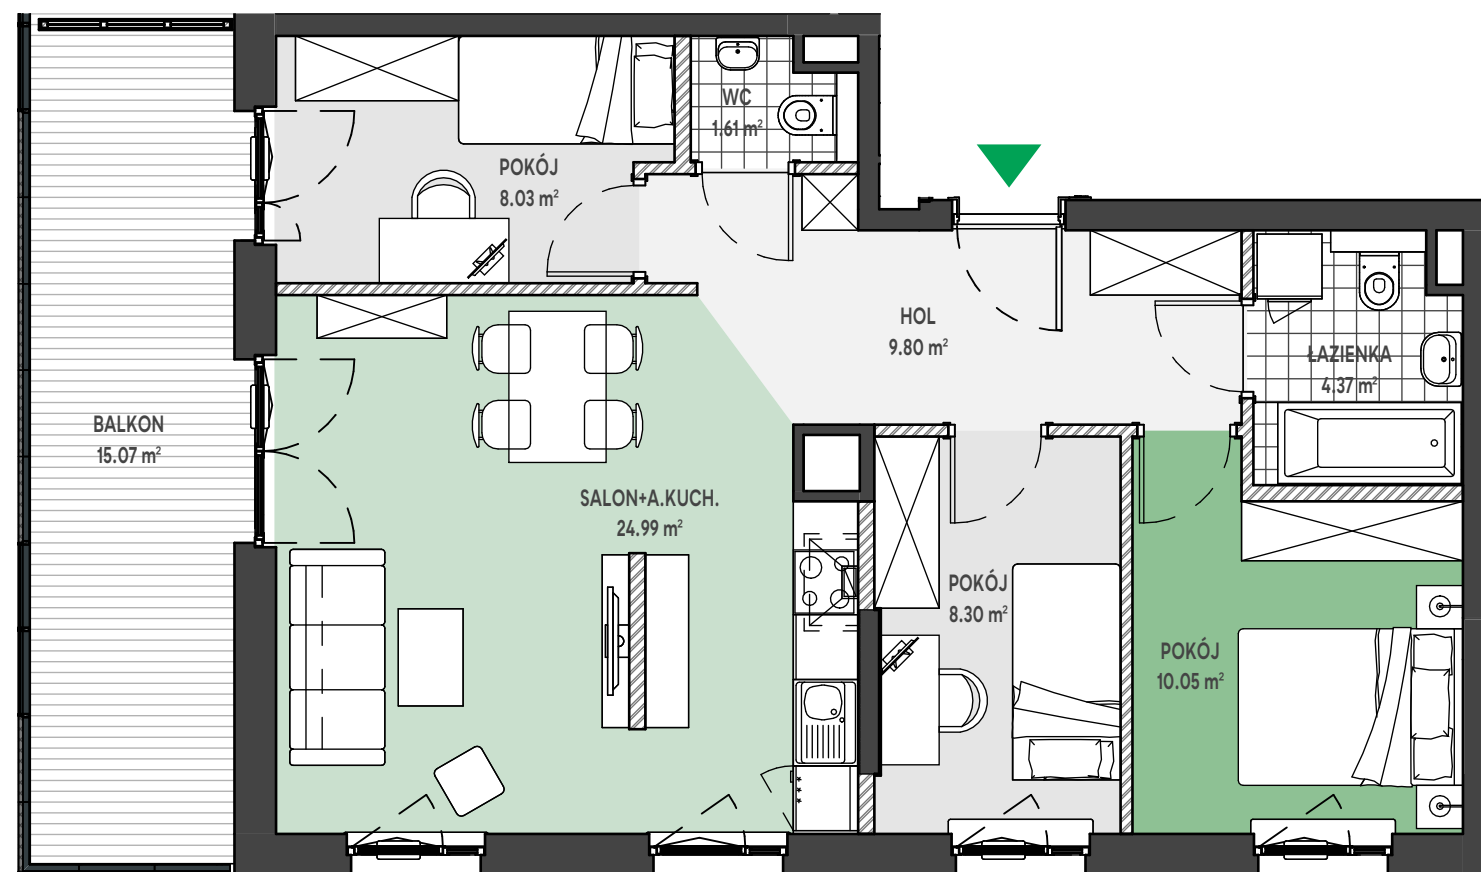

Zielone

OSIEDLE

Home Developer Sp. z o.o. Sp.k.

07-202 Wyszaków
ul. Stolarska 1

Budynek:	M
Piętro:	2
Klatka nr:	M.I
Mieszkanie nr:	M8
Liczba pokoi:	4
Pow. użytkowa:	67.15 m ²

HOL	9.80 m ²
SALON+A.KUCH.	24.99 m ²
POKÓJ	8.03 m ²
WC	1.61 m ²
ŁAZIENKA	4.37 m ²
POKÓJ	10.05 m ²
POKÓJ	8.30 m ²
BALKON	15.07 m ²

Położenie mieszkania
w budynku:

DO UL. KEN →

UWAGA: Przedstawione informacje nie stanowią oferty w rozumieniu Kodeksu Cywilnego lecz poglądową informację na temat mieszkania i inwestycji.