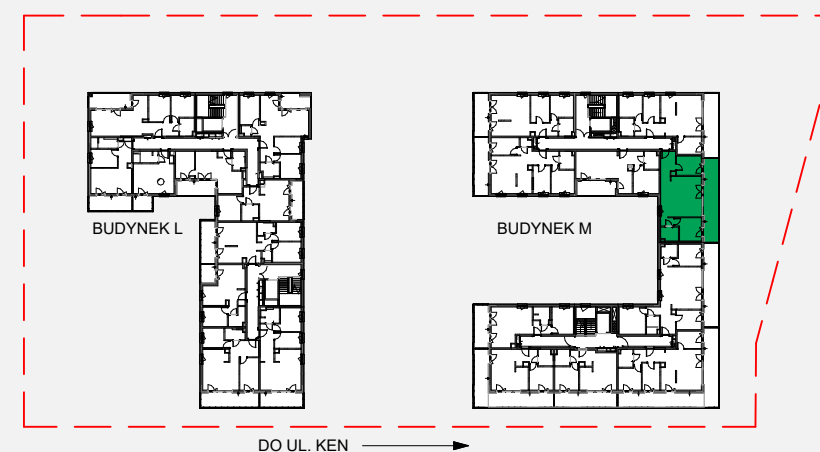

Zielone

OSIEDLE

Home Developer Sp. z o.o. Sp.k.

07-202 Wyszaków
ul. Stolarska 1

Budynek: M
Piętro: 2
Klatka nr: M.I
Mieszkanie nr: M6
Liczba pokoi: 3
Pow. użytkowa: 59.28 m²

HOL	6.05 m ²
SALON+A.KUCH.	28.85 m ²
POKÓJ	8.48 m ²
PRZEDPOKÓJ	2.02 m ²
POKÓJ	9.67 m ²
ŁAZIENKA	4.21 m ²
BALKON	21.53 m ²

Położenie mieszkania
w budynku:

UWAGA: Przedstawione informacje nie stanowią oferty w rozumieniu Kodeksu Cywilnego lecz poglądową informację na temat mieszkania i inwestycji.