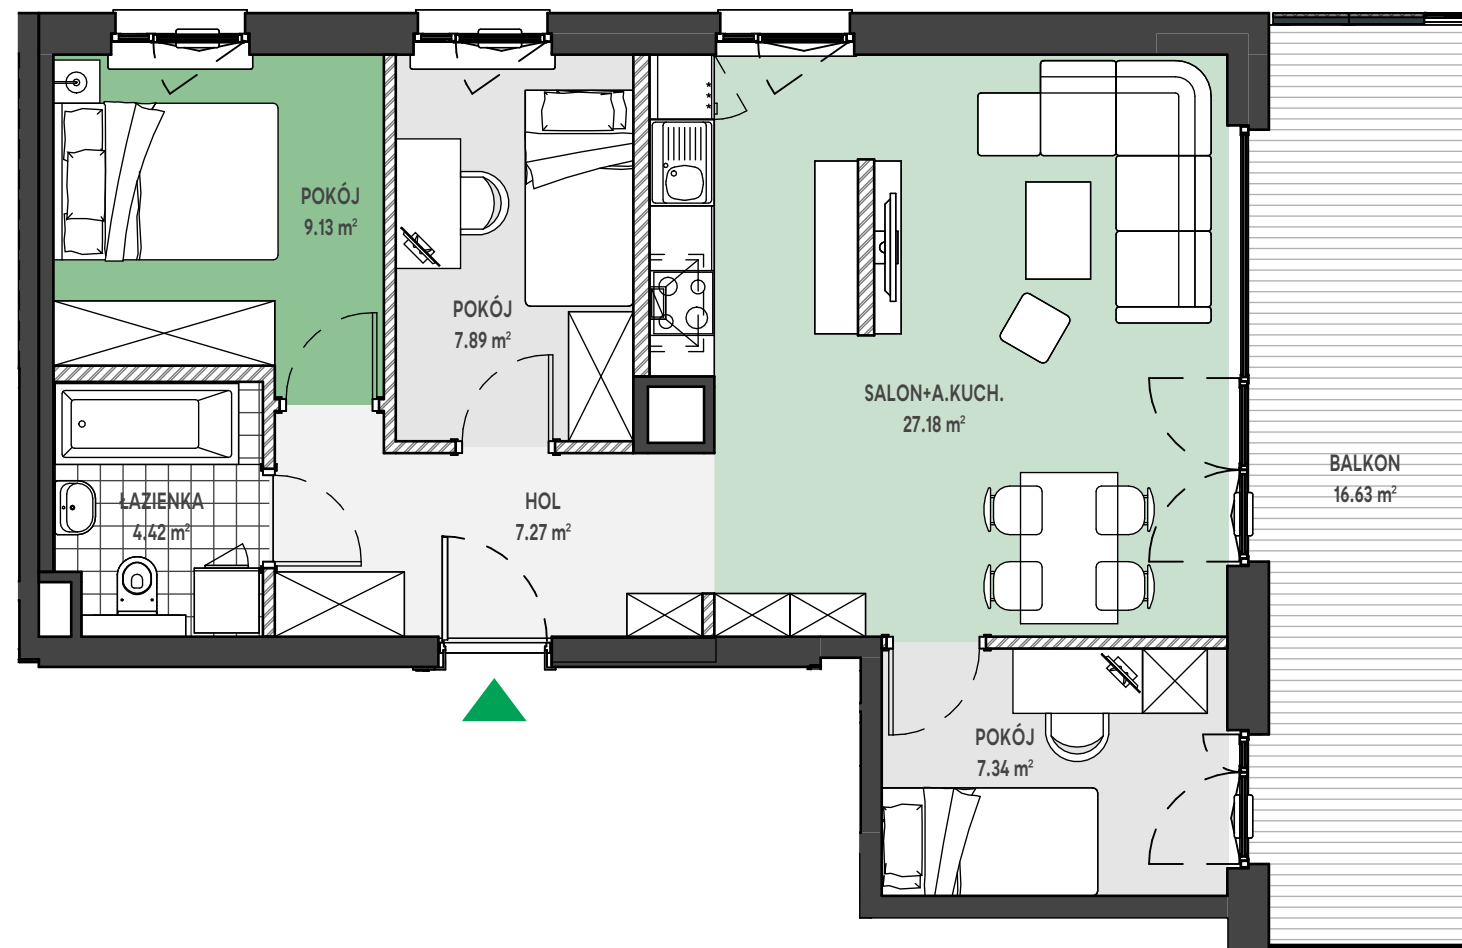

Zielone

OSIEDLE

Home Developer Sp. z o.o. Sp.k.

07-202 Wyszaków
ul. Stolarska 1

Budynek: M
Piętro: 2
Klatka nr: M.I
Mieszkanie nr: M5
Liczba pokoi: 4
Pow. użytkowa: 63.23 m²

HOL	7.27 m ²
SALON+A.KUCH.	27.18 m ²
POKÓJ	7.34 m ²
ŁAZIENKA	4.42 m ²
POKÓJ	9.13 m ²
POKÓJ	7.89 m ²
BALKON	16.63 m ²

Położenie mieszkania
w budynku:

DO UL. KEN

UWAGA: Przedstawione informacje nie stanowią oferty w rozumieniu Kodeksu Cywilnego lecz pogładową informację na temat mieszkania i inwestycji.