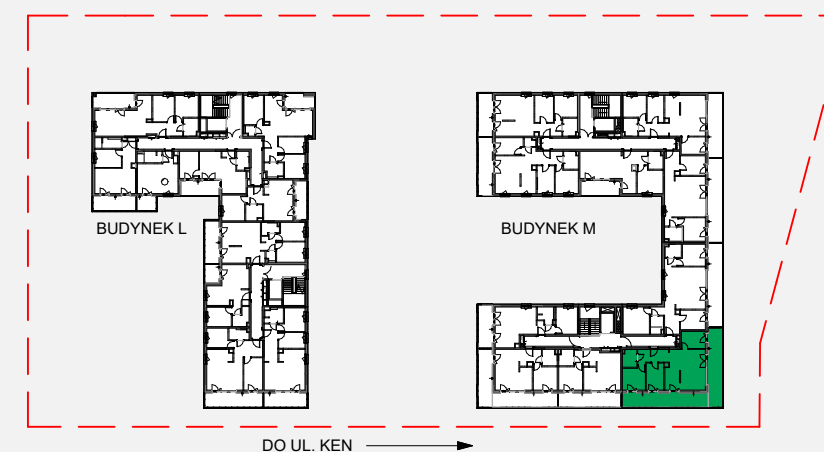

Zielone

OSIEDLE

Home Developer Sp. z o.o. Sp.k.

07-202 Wyszaków
ul. Stolarska 1

Budynek: M
Piętro: 3
Klatka nr: M.II
Mieszkanie nr: M26
Liczba pokoi: 4
Pow. użytkowa: 63.82 m²

HOL	7.47 m ²
SALON+A.KUCH.	27.18 m ²
POKÓJ	7.34 m ²
POKÓJ	8.32 m ²
POKÓJ	9.14 m ²
ŁAZIENKA	4.37 m ²
BALKON	42.72 m ²

Położenie mieszkania
w budynku:

UWAGA: Przedstawione informacje nie stanowią oferty w rozumieniu Kodeksu Cywilnego lecz pogładową informację na temat mieszkania i inwestycji.