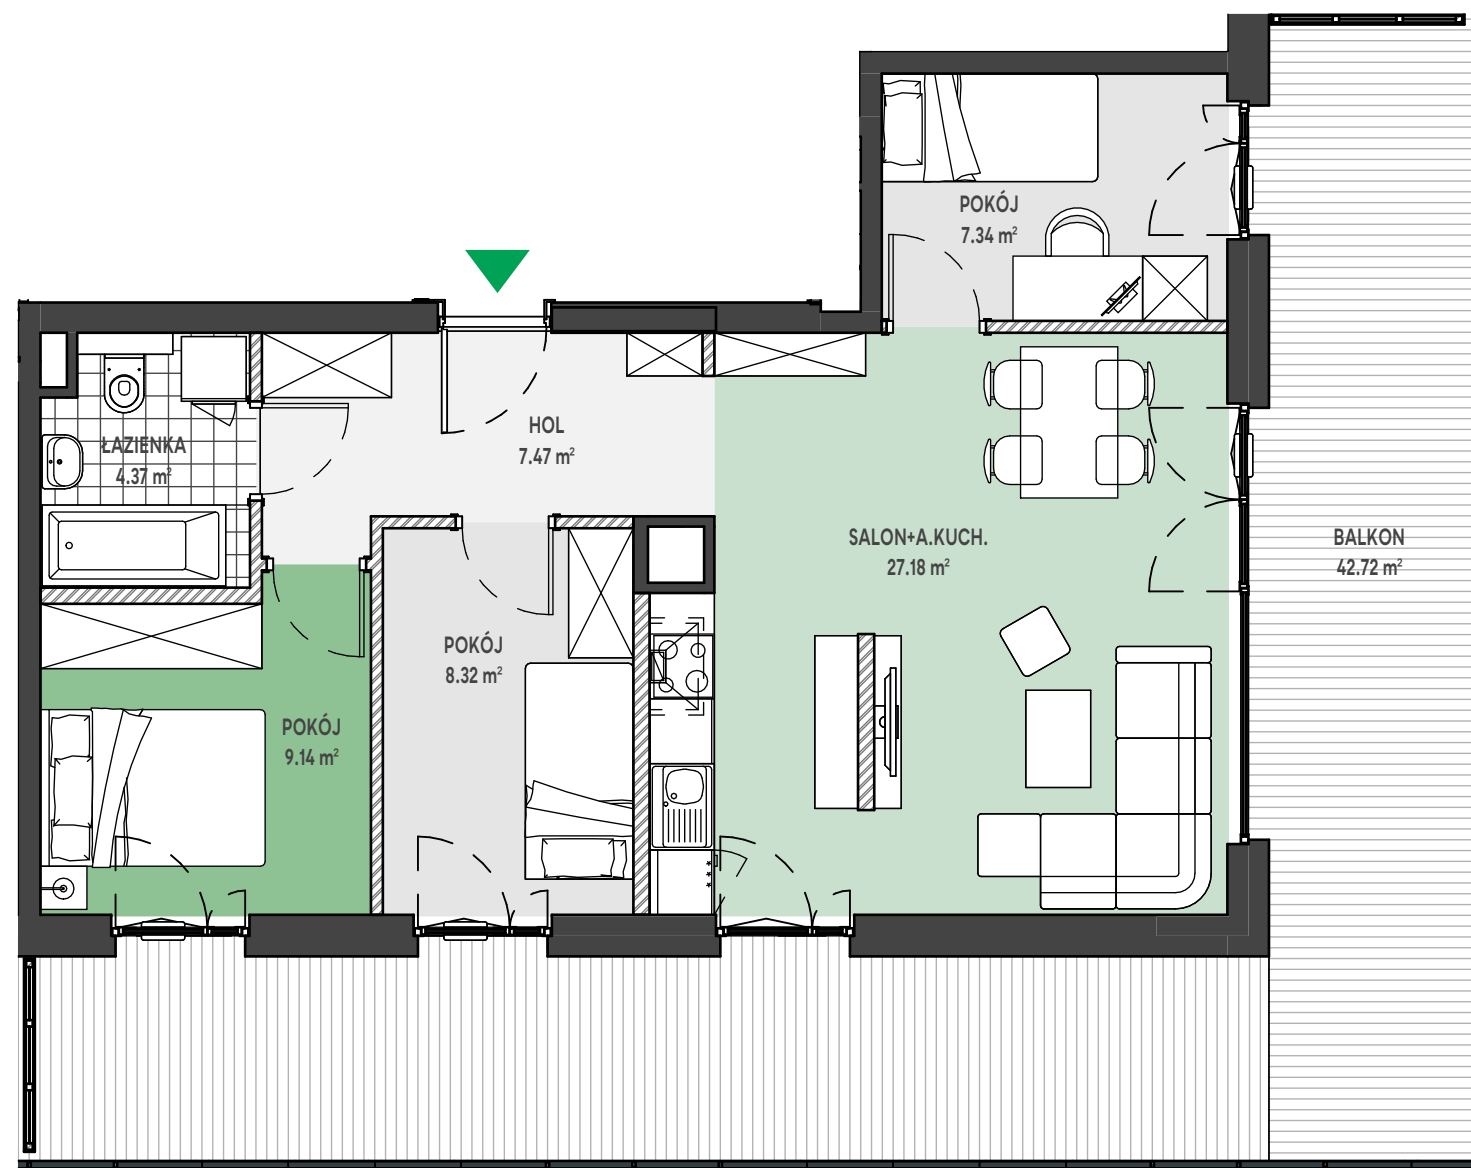

Zielone

OSIEDLE

Home Developer Sp. z o.o. Sp.k.

07-202 Wyszaków
ul. Stolarska 1

Budynek: M
Piętro: 3
Klatka nr: M.II
Mieszkanie nr: M26
Liczba pokoi: 4
Pow. użytkowa: 63.82 m²

HOL	7.47 m ²
SALON+A.KUCH.	27.18 m ²
POKÓJ	7.34 m ²
POKÓJ	8.32 m ²
POKÓJ	9.14 m ²
ŁAZIENKA	4.37 m ²
BALKON	42.72 m ²

Położenie mieszkania
w budynku:

UWAGA: Przedstawione informacje nie stanowią oferty w rozumieniu Kodeksu Cywilnego lecz pogładową informację na temat mieszkania i inwestycji.