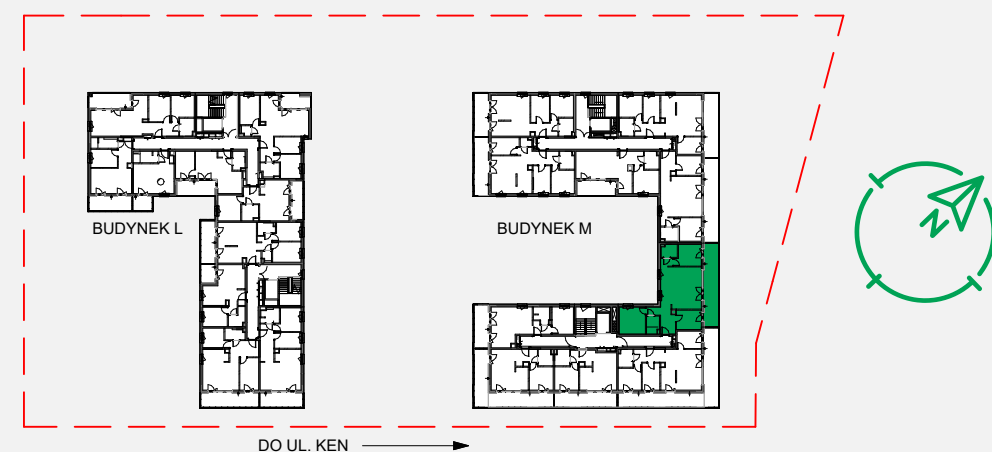

Zielone

OSIEDLE

Home Developer Sp. z o.o. Sp.k.

07-202 Wyszków
ul. Stolarska 1

Budynek: M
Piętro: 3
Klatka nr: M.II
Mieszkanie nr: M25
Liczba pokoi: 4
Pow. użytkowa: 77.82 m²

HOL	9.02 m ²
SALON+A.KUCH.	29.16 m ²
PRZEDPOKÓJ	1.73 m ²
ŁAZIENKA	3.64 m ²
POKÓJ	9.45 m ²
POKÓJ	8.48 m ²
ŁAZIENKA	3.88 m ²
POKÓJ	12.46 m ²
BALKON	21.53 m ²

Położenie mieszkania
w budynku:

UWAGA: Przedstawione informacje nie stanowią oferty w rozumieniu Kodeksu Cywilnego lecz poglądową informację na temat mieszkania i inwestycji.