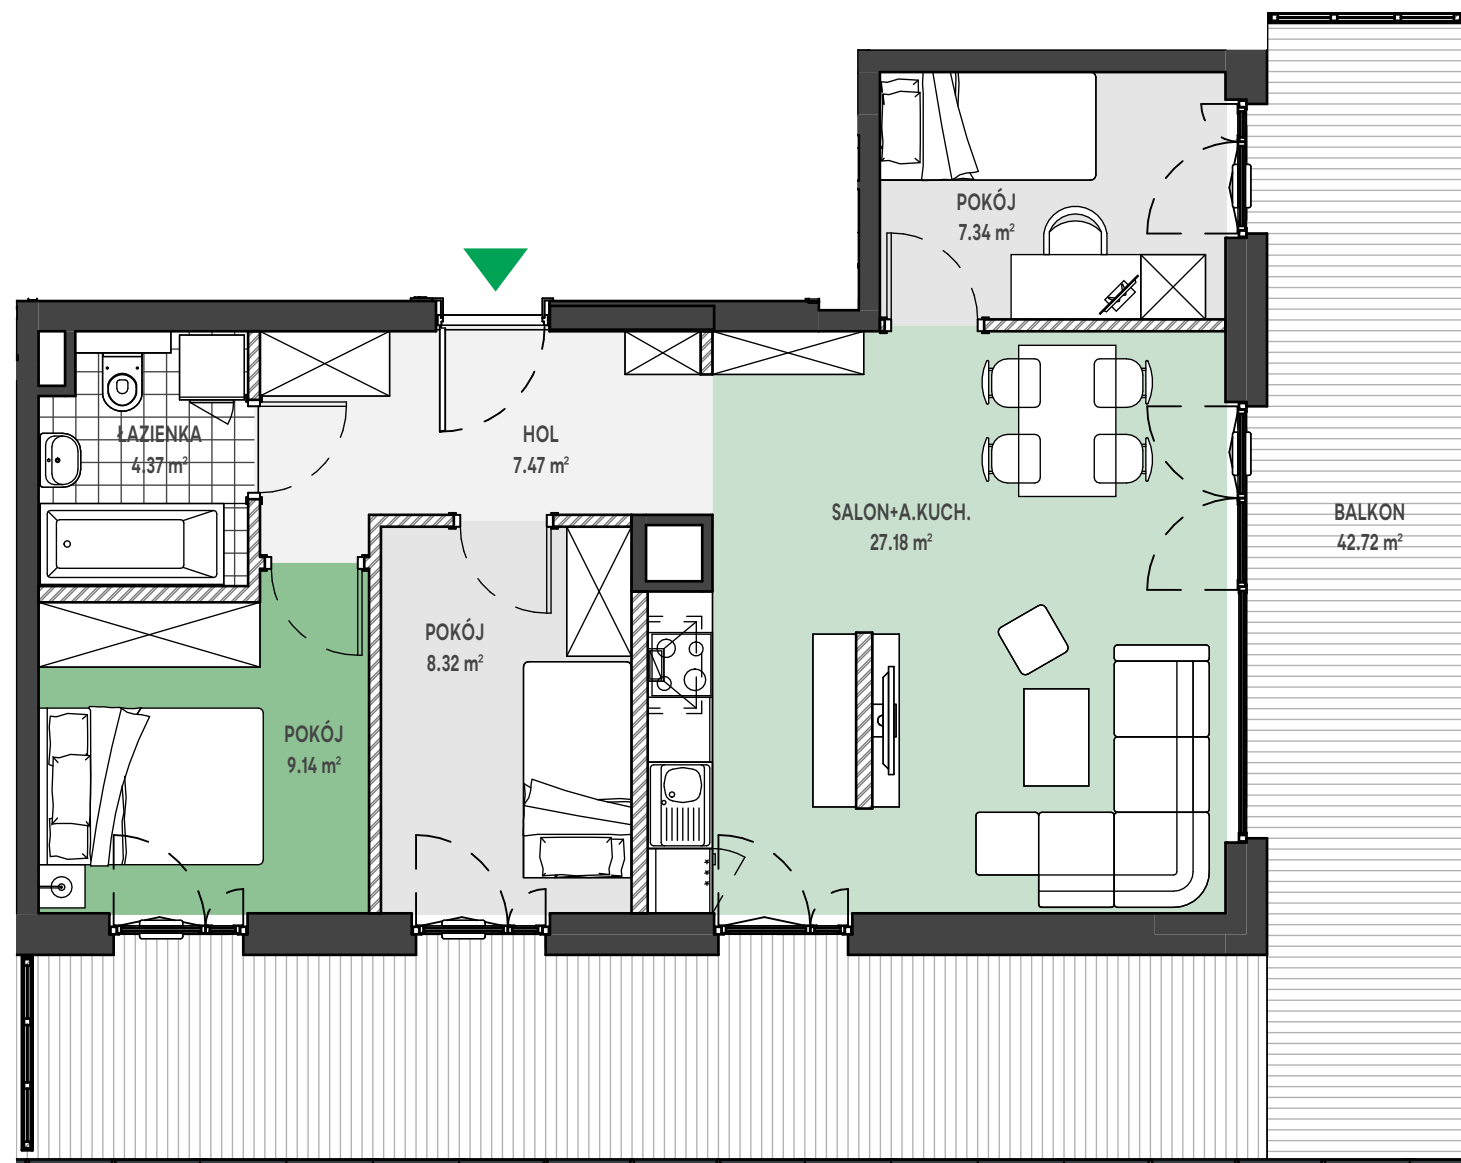

Zielone

OSIEDLE

Home Developer Sp. z o.o. Sp.k.

07-202 Wyszaków
ul. Stolarska 1

Budynek: M
Piętro: 2
Klatka nr: M.II
Mieszkanie nr: M21
Liczba pokoi: 4
Pow. użytkowa: 63.82 m²

HOL	7.47 m ²
SALON+A.KUCH.	27.18 m ²
POKÓJ	7.34 m ²
POKÓJ	8.32 m ²
POKÓJ	9.14 m ²
ŁAZIENKA	4.37 m ²
BALKON	42.72 m ²

Położenie mieszkania
w budynku:

DO UL. KEN

UWAGA: Przedstawione informacje nie stanowią oferty w rozumieniu Kodeksu Cywilnego lecz poglądową informację na temat mieszkania i inwestycji.