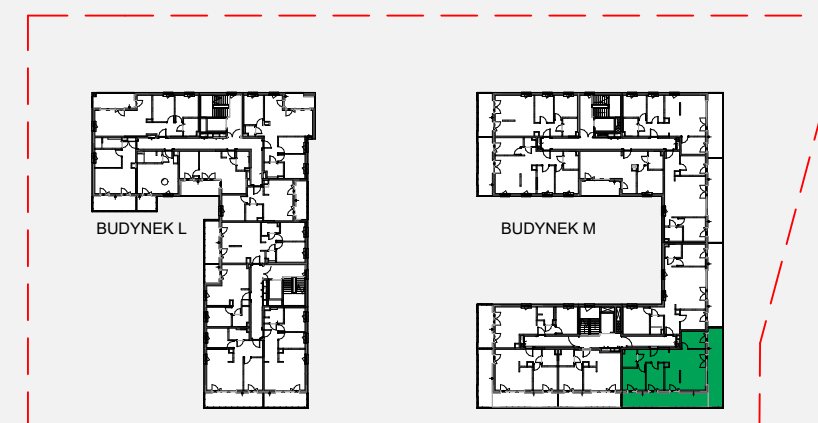

Położenie mieszkania
w budynku: