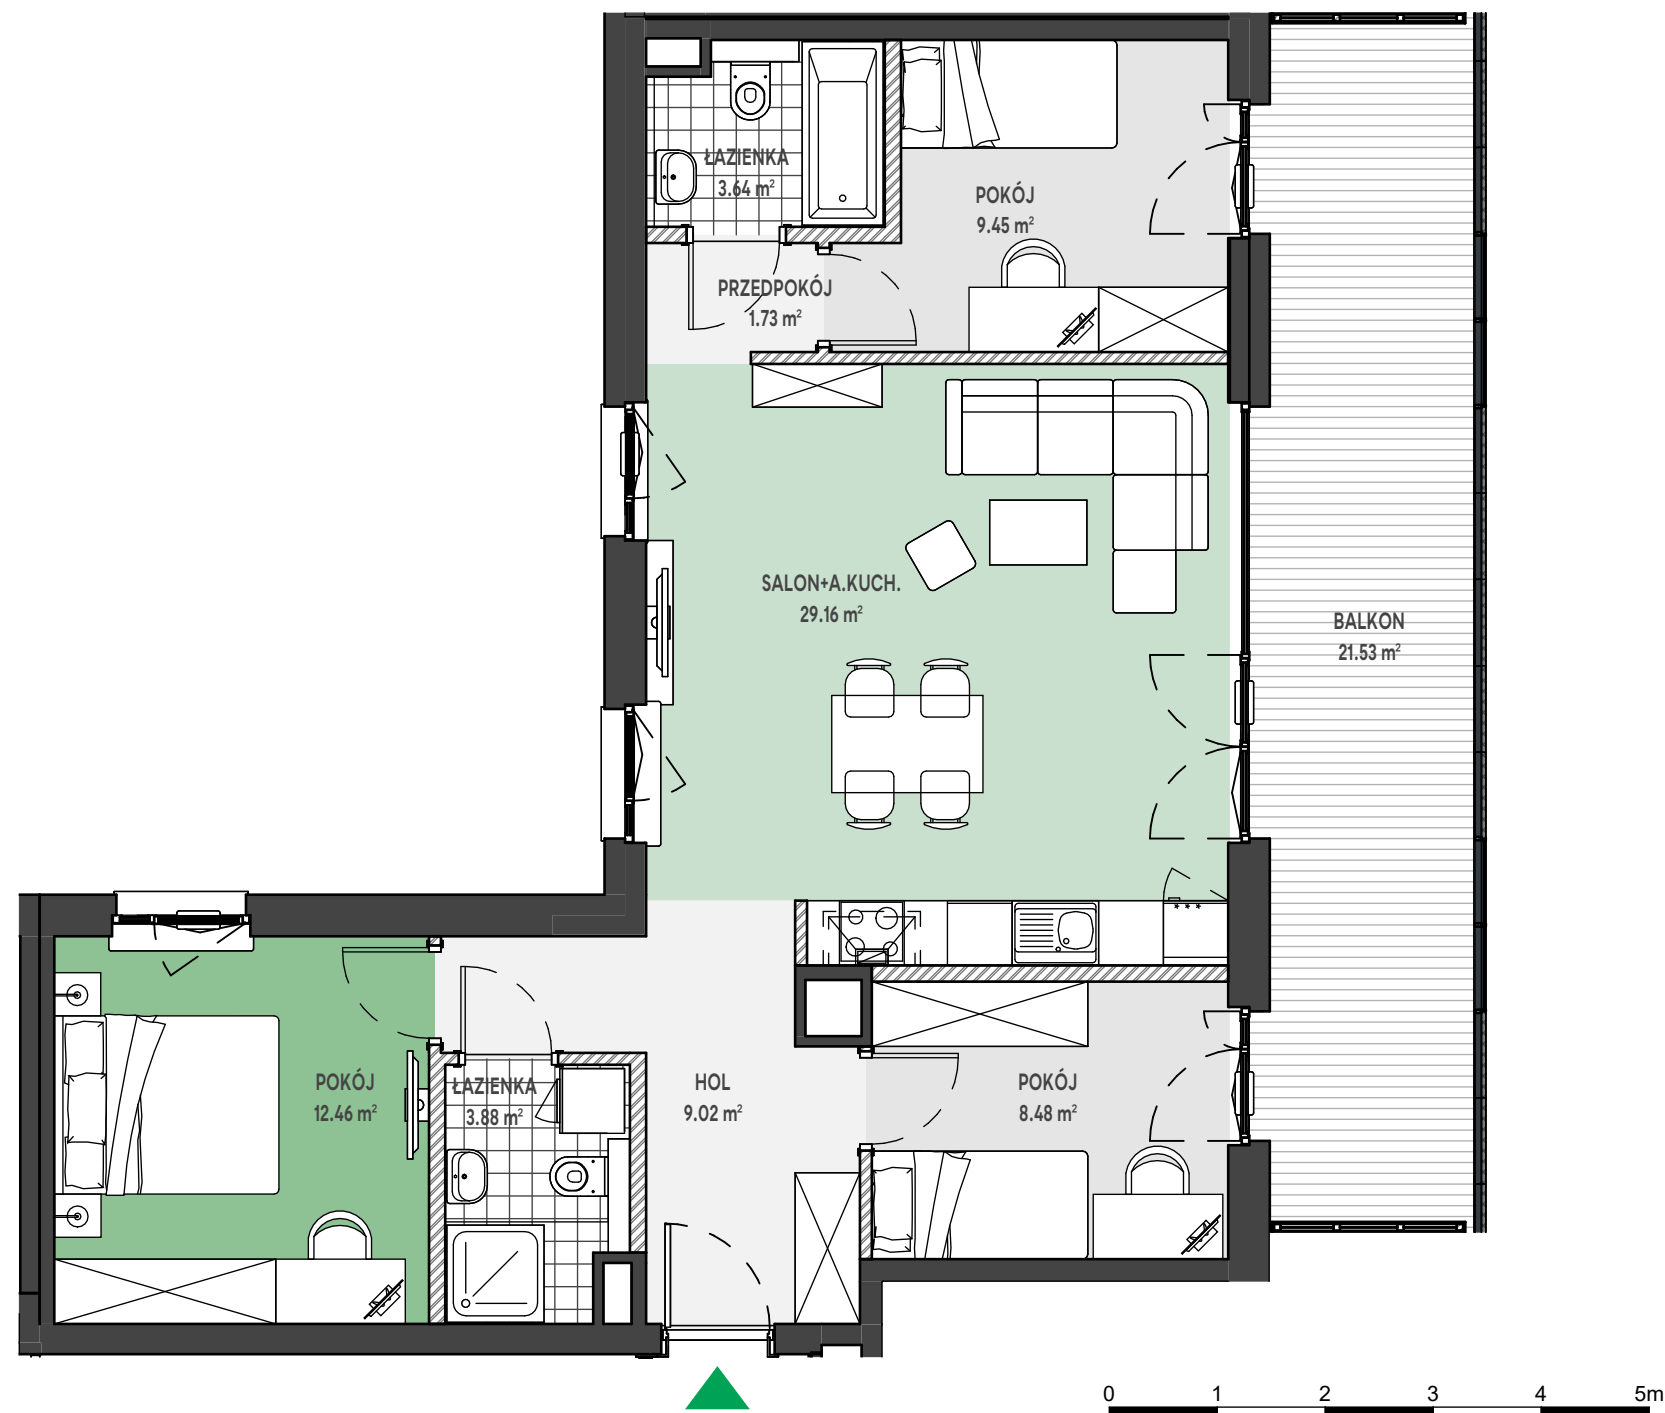

# Zielone

OSIEDLE

Home Developer Sp. z o.o. Sp.k.

07-202 Wyszaków  
ul. Stolarska 1

Budynek: M  
Piętro: 2  
Klatka nr: M.II  
Mieszkanie nr: M20  
Liczba pokoi: 4  
Pow. użytkowa: 77.82 m<sup>2</sup>

HOL	9.02 m <sup>2</sup>
SALON+A.KUCH.	29.16 m <sup>2</sup>
PRZEDPOKÓJ	1.73 m <sup>2</sup>
ŁAZIENKA	3.64 m <sup>2</sup>
POKÓJ	9.45 m <sup>2</sup>
POKÓJ	8.48 m <sup>2</sup>
ŁAZIENKA	3.88 m <sup>2</sup>
POKÓJ	12.46 m <sup>2</sup>
BALKON	21.53 m <sup>2</sup>

Położenie mieszkania  
w budynku:

UWAGA: Przedstawione informacje nie stanowią oferty w rozumieniu Kodeksu Cywilnego lecz pogładową informację na temat mieszkania i inwestycji.