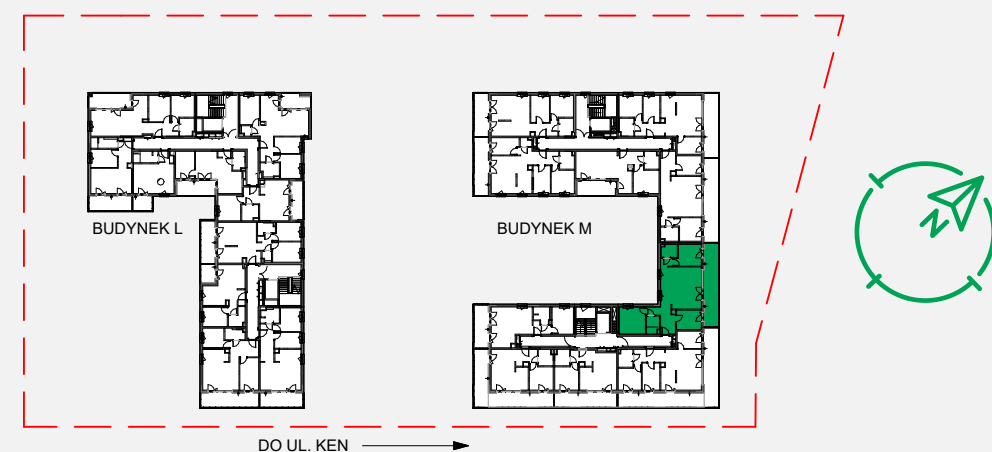

# Zielone

OSIEDLE

Home Developer Sp. z o.o. Sp.k.

07-202 Wyszaków  
ul. Stolarska 1

Budynek: M  
Piętro: 2  
Klatka nr: M.II  
Mieszkanie nr: M20  
Liczba pokoi: 4  
Pow. użytkowa: 77.82 m<sup>2</sup>

HOL	9.02 m <sup>2</sup>
SALON+A.KUCH.	29.16 m <sup>2</sup>
PRZEDPOKÓJ	1.73 m <sup>2</sup>
ŁAZIENKA	3.64 m <sup>2</sup>
POKÓJ	9.45 m <sup>2</sup>
POKÓJ	8.48 m <sup>2</sup>
ŁAZIENKA	3.88 m <sup>2</sup>
POKÓJ	12.46 m <sup>2</sup>
BALKON	21.53 m <sup>2</sup>

Położenie mieszkania  
w budynku:

UWAGA: Przedstawione informacje nie stanowią oferty w rozumieniu Kodeksu Cywilnego lecz pogładową informację na temat mieszkania i inwestycji.