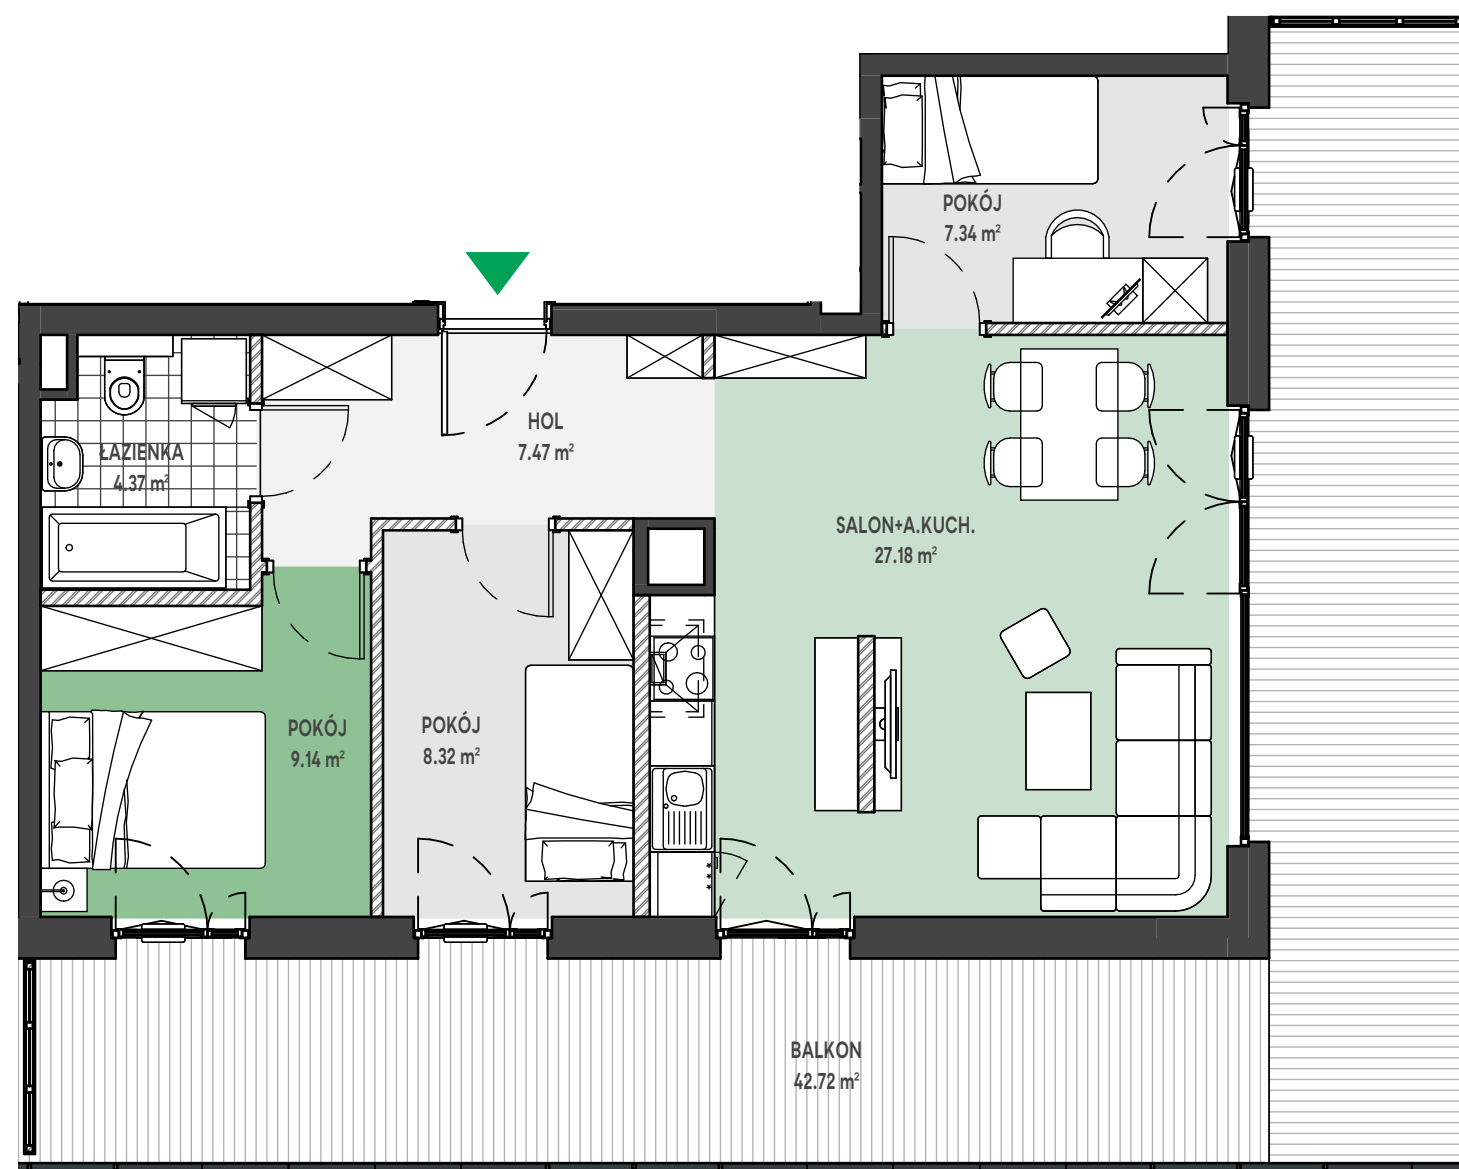

# Zielone

OSIEDLE

Home Developer Sp. z o.o. Sp.k.

07-202 Wyszaków  
ul. Stolarska 1

Budynek: M  
Piętro: 1  
Klatka nr: M.II  
Mieszkanie nr: M16  
Liczba pokoi: 4  
Pow. użytkowa: 63.82 m<sup>2</sup>

HOL	7.47 m <sup>2</sup>
SALON+A.KUCH.	27.18 m <sup>2</sup>
POKÓJ	7.34 m <sup>2</sup>
POKÓJ	8.32 m <sup>2</sup>
POKÓJ	9.14 m <sup>2</sup>
ŁAZIENKA	4.37 m <sup>2</sup>
BALKON	42.72 m <sup>2</sup>

Położenie mieszkania  
w budynku:

UWAGA: Przedstawione informacje nie stanowią oferty w rozumieniu Kodeksu Cywilnego lecz poglądową informację na temat mieszkania i inwestycji.