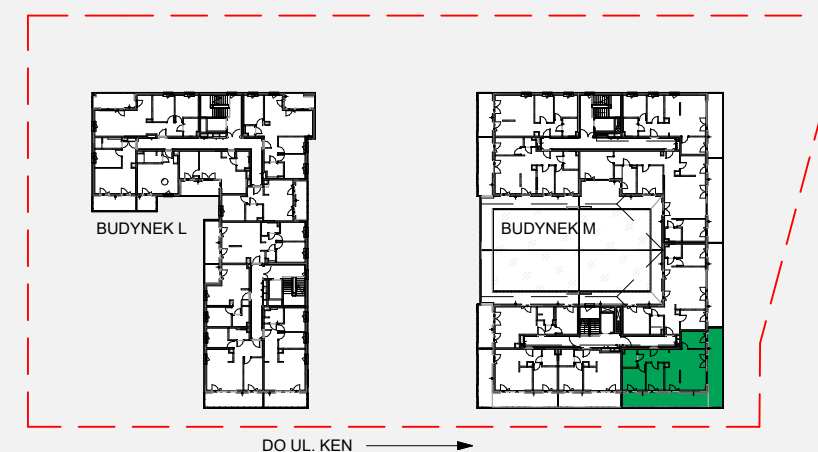

# Zielone

OSIEDLE

Home Developer Sp. z o.o. Sp.k.

07-202 Wyszaków  
ul. Stolarska 1

Budynek: M  
Piętro: 1  
Klatka nr: M.II  
Mieszkanie nr: M16  
Liczba pokoi: 4  
Pow. użytkowa: 63.82 m<sup>2</sup>

HOL	7.47 m <sup>2</sup>
SALON+A.KUCH.	27.18 m <sup>2</sup>
POKÓJ	7.34 m <sup>2</sup>
POKÓJ	8.32 m <sup>2</sup>
POKÓJ	9.14 m <sup>2</sup>
ŁAZIENKA	4.37 m <sup>2</sup>
BALKON	42.72 m <sup>2</sup>

Położenie mieszkania  
w budynku:

UWAGA: Przedstawione informacje nie stanowią oferty w rozumieniu Kodeksu Cywilnego lecz poglądową informację na temat mieszkania i inwestycji.