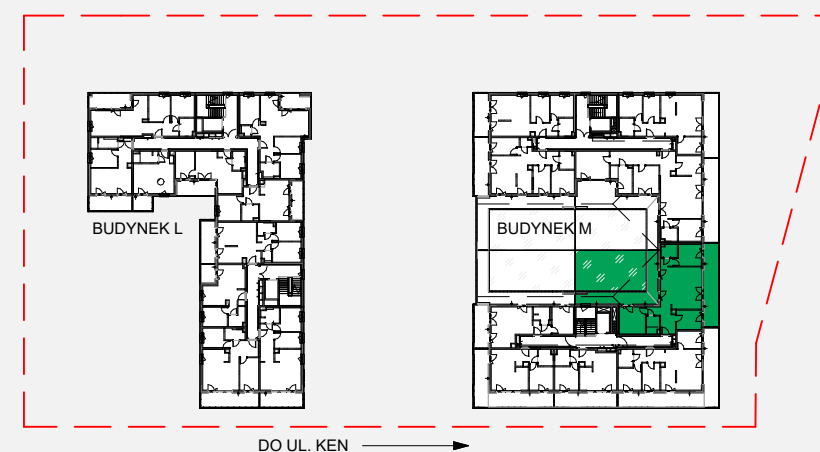

# Zielone

OSIEDLE

Home Developer Sp. z o.o. Sp.k.

07-202 Wyszaków  
ul. Stolarska 1

Budynek: M  
Piętro: 1  
Klatka nr: M.II  
Mieszkanie nr: M15  
Liczba pokoi: 4  
Pow. użytkowa: 77.82 m<sup>2</sup>

HOL	9.02 m <sup>2</sup>
SALON+A.KUCH.	29.16 m <sup>2</sup>
PRZEDPOKÓJ	1.73 m <sup>2</sup>
ŁAZIENKA	3.64 m <sup>2</sup>
POKÓJ	9.45 m <sup>2</sup>
POKÓJ	8.48 m <sup>2</sup>
ŁAZIENKA	3.88 m <sup>2</sup>
POKÓJ	12.46 m <sup>2</sup>
BALKON	21.53 m <sup>2</sup>
OGRÓDEK	51.96 m <sup>2</sup>
TARAS	25.25 m <sup>2</sup>

Położenie mieszkania  
w budynku:

UWAGA: Przedstawione informacje nie stanowią oferty w rozumieniu Kodeksu Cywilnego lecz poglądową informację na temat mieszkania i inwestycji.