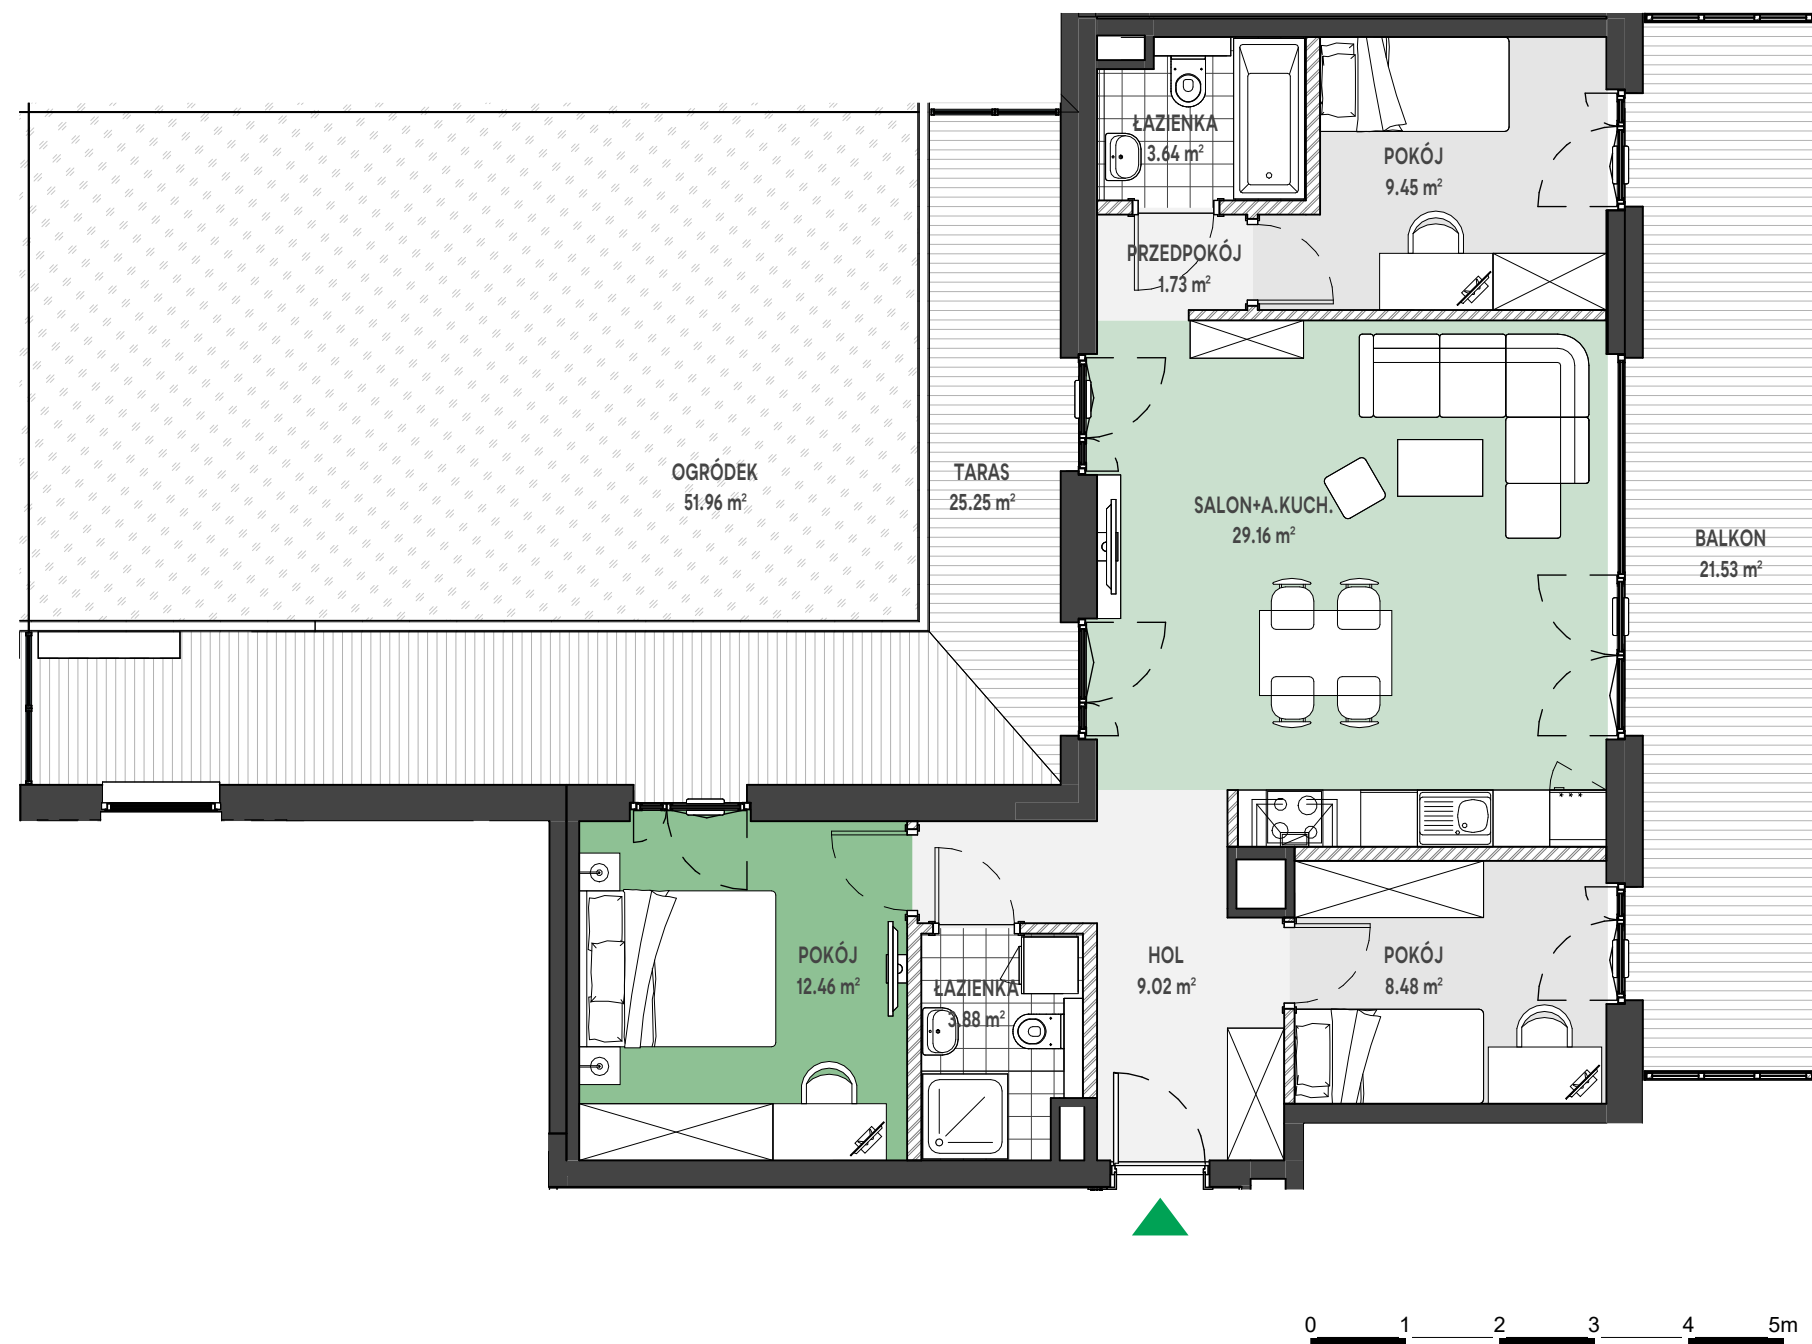

# Zielone

OSIEDLE

Home Developer Sp. z o.o. Sp.k.

07-202 Wyszaków  
ul. Stolarska 1

Budynek: M  
Piętro: 1  
Klatka nr: M.II  
Mieszkanie nr: M15  
Liczba pokoi: 4  
Pow. użytkowa: 77.82 m<sup>2</sup>

HOL	9.02 m <sup>2</sup>
SALON+A.KUCH.	29.16 m <sup>2</sup>
PRZEDPOKÓJ	1.73 m <sup>2</sup>
ŁAZIENKA	3.64 m <sup>2</sup>
POKÓJ	9.45 m <sup>2</sup>
POKÓJ	8.48 m <sup>2</sup>
ŁAZIENKA	3.88 m <sup>2</sup>
POKÓJ	12.46 m <sup>2</sup>
BALKON	21.53 m <sup>2</sup>
OGRÓDEK	51.96 m <sup>2</sup>
TARAS	25.25 m <sup>2</sup>

Położenie mieszkania  
w budynku:

UWAGA: Przedstawione informacje nie stanowią oferty w rozumieniu Kodeksu Cywilnego lecz poglądową informację na temat mieszkania i inwestycji.