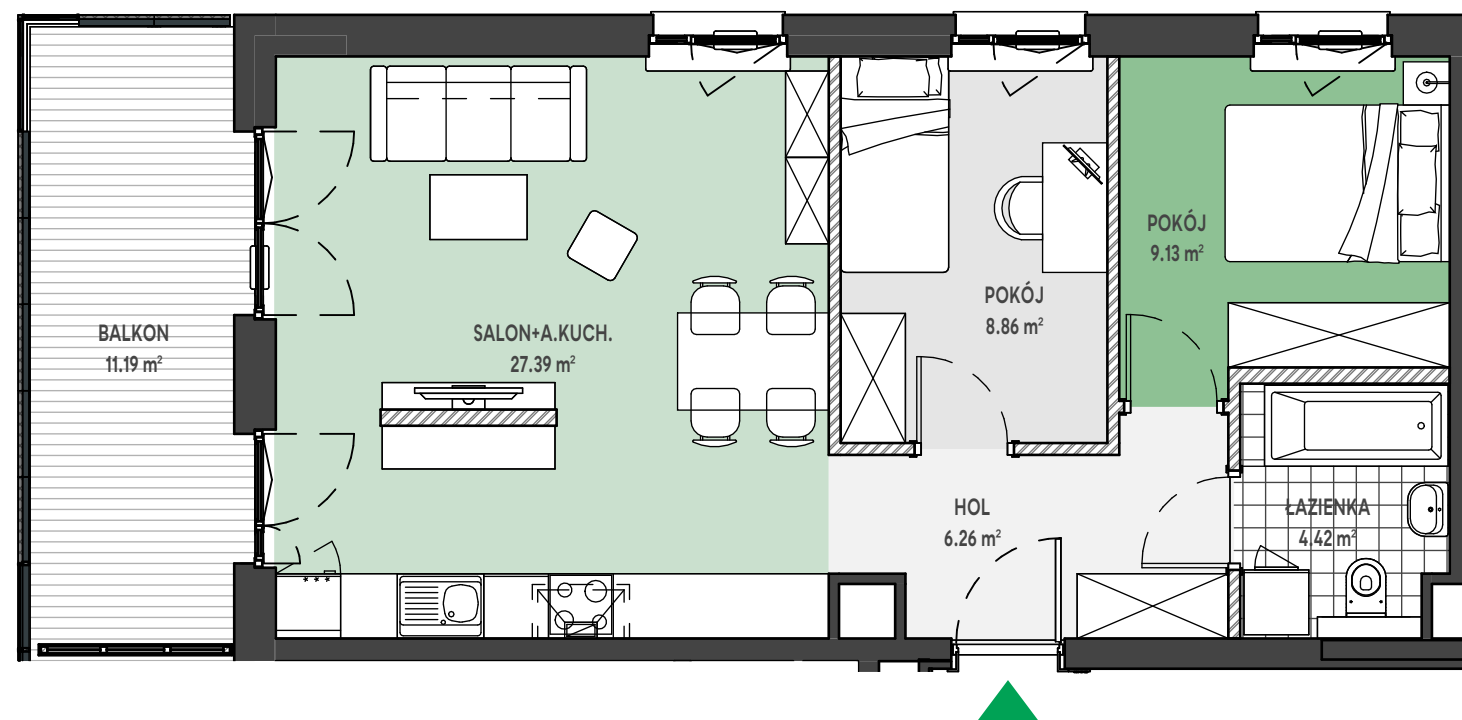

Zielone

OSIEDLE

Home Developer Sp. z o.o. Sp.k.

07-202 Wyszaków
ul. Stolarska 1

Budynek: M
Piętro: 3
Klatka nr: M.I
Mieszkanie nr: M14
Liczba pokoi: 3
Pow. użytkowa: 56.06 m²

HOL	6.26 m ²
SALON+A.KUCH.	27.39 m ²
POKÓJ	8.86 m ²
POKÓJ	9.13 m ²
ŁAZIENKA	4.42 m ²
BALKON	11.19 m ²

Położenie mieszkania
w budynku:

UWAGA: Przedstawione informacje nie stanowią oferty w rozumieniu Kodeksu Cywilnego lecz pogładową informację na temat mieszkania i inwestycji.