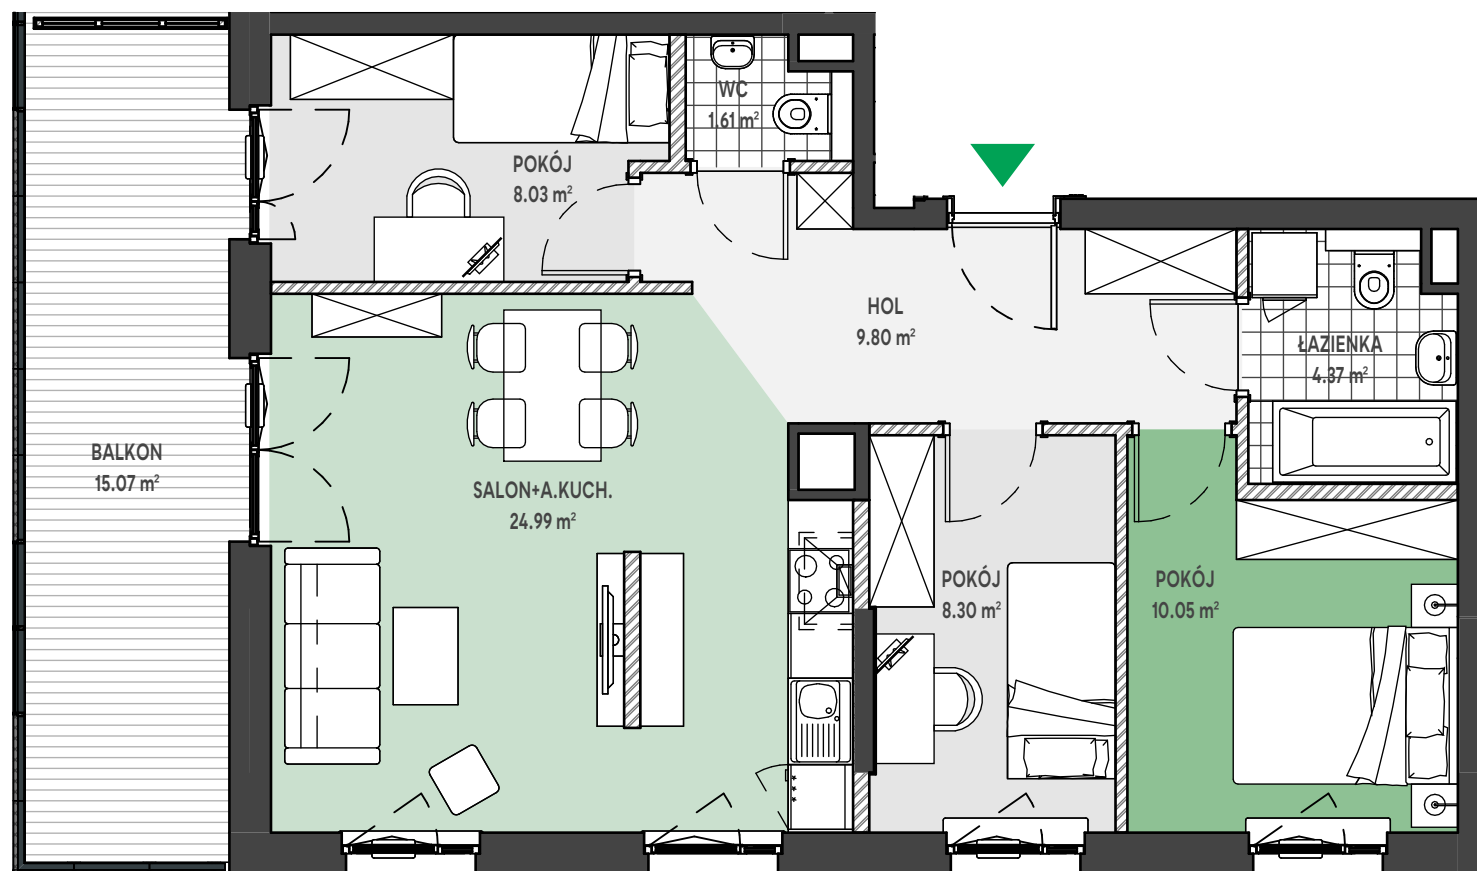

Zielone

OSIEDLE

Home Developer Sp. z o.o. Sp.k.

07-202 Wyszaków
ul. Stolarska 1

Budynek: M
Piętro: 3
Klatka nr: M.I
Mieszkanie nr: M13
Liczba pokoi: 4
Pow. użytkowa: 67.15 m²

HOL	9.80 m ²
SALON+A.KUCH.	24.99 m ²
POKÓJ	8.03 m ²
WC	1.61 m ²
ŁAZIENKA	4.37 m ²
POKÓJ	10.05 m ²
POKÓJ	8.30 m ²
BALKON	15.07 m ²

Położenie mieszkania
w budynku:

UWAGA: Przedstawione informacje nie stanowią oferty w rozumieniu Kodeksu Cywilnego lecz poglądową informację na temat mieszkania i inwestycji.