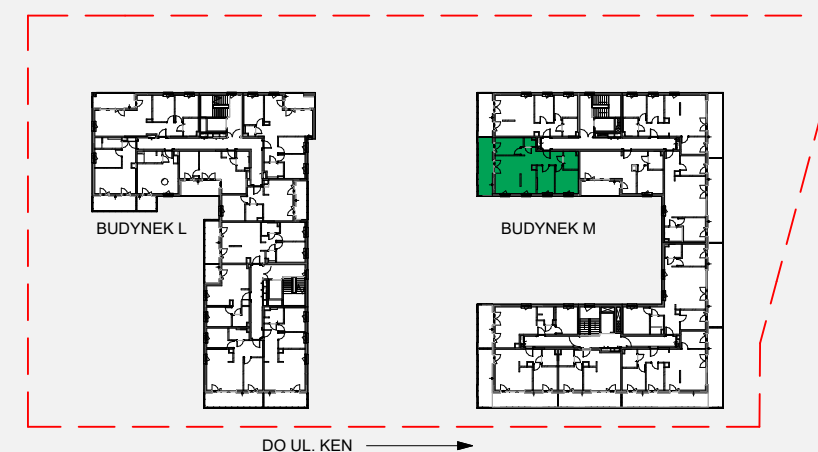

Zielone

OSIEDLE

Home Developer Sp. z o.o. Sp.k.

07-202 Wyszaków
ul. Stolarska 1

Budynek: M
Piętro: 3
Klatka nr: M.I
Mieszkanie nr: M13
Liczba pokoi: 4
Pow. użytkowa: 67.15 m²

HOL	9.80 m ²
SALON+A.KUCH.	24.99 m ²
POKÓJ	8.03 m ²
WC	1.61 m ²
ŁAZIENKA	4.37 m ²
POKÓJ	10.05 m ²
POKÓJ	8.30 m ²
BALKON	15.07 m ²

Położenie mieszkania
w budynku:

UWAGA: Przedstawione informacje nie stanowią oferty w rozumieniu Kodeksu Cywilnego lecz poglądową informację na temat mieszkania i inwestycji.