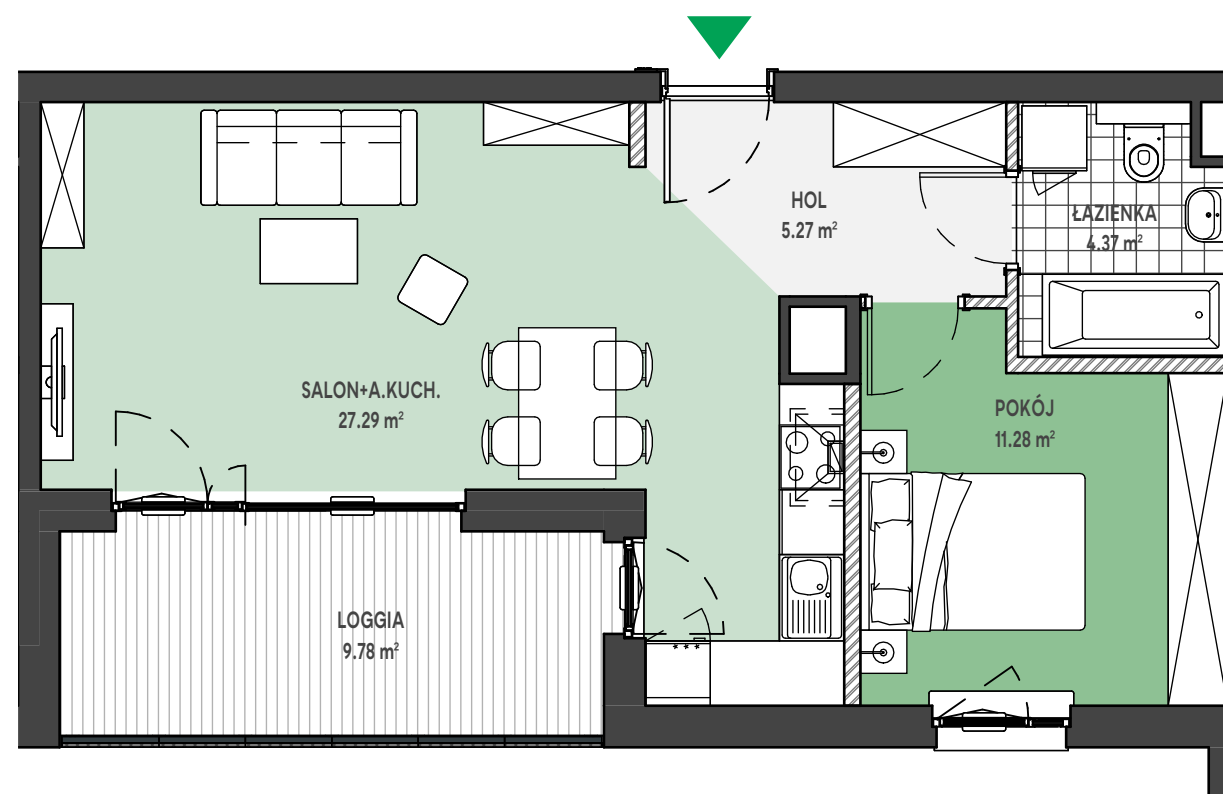

Zielone

OSIEDLE

Home Developer Sp. z o.o. Sp.k.

07-202 Wyszaków
ul. Stolarska 1

Budynek: M
Piętro: 3
Klatka nr: M.I
Mieszkanie nr: M12
Liczba pokoi: 2
Pow. użytkowa: 48.21 m²

HOL	5.27 m ²
SALON+A.KUCH.	27.29 m ²
POKÓJ	11.28 m ²
ŁAZIENKA	4.37 m ²
LOGGIA	9.78 m ²

archima

Położenie mieszkania
w budynku:

UWAGA: Przedstawione informacje nie stanowią oferty w rozumieniu Kodeksu Cywilnego lecz pogładową informację na temat mieszkania i inwestycji.