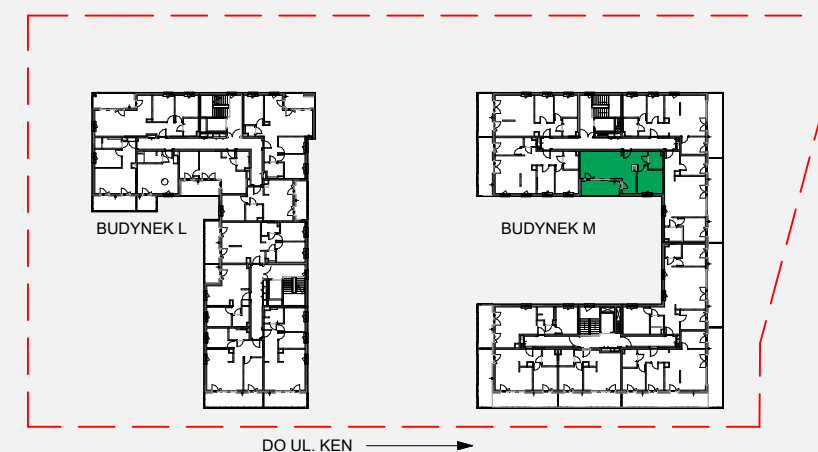

Zielone

OSIEDLE

Home Developer Sp. z o.o. Sp.k.

07-202 Wyszaków
ul. Stolarska 1

Budynek: M
Piętro: 3
Klatka nr: M.I
Mieszkanie nr: M12
Liczba pokoi: 2
Pow. użytkowa: 48.21 m²

HOL	5.27 m ²
SALON+A.KUCH.	27.29 m ²
POKÓJ	11.28 m ²
ŁAZIENKA	4.37 m ²
LOGGIA	9.78 m ²

archima

Położenie mieszkania
w budynku:

UWAGA: Przedstawione informacje nie stanowią oferty w rozumieniu Kodeksu Cywilnego lecz pogładową informację na temat mieszkania i inwestycji.