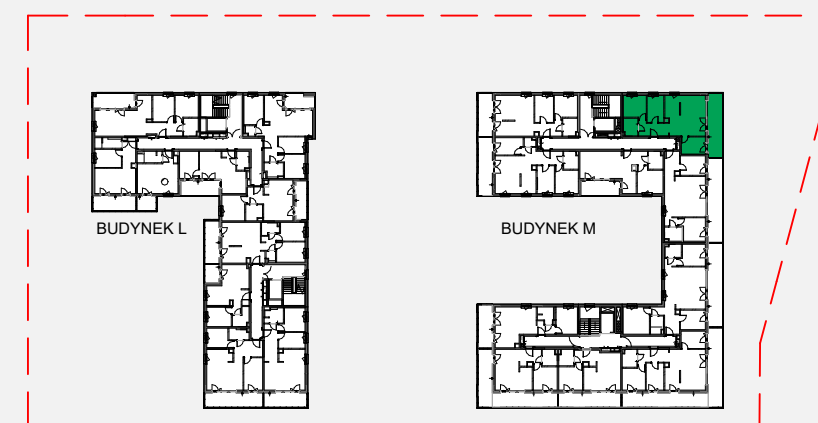

Położenie mieszkania
w budynku: