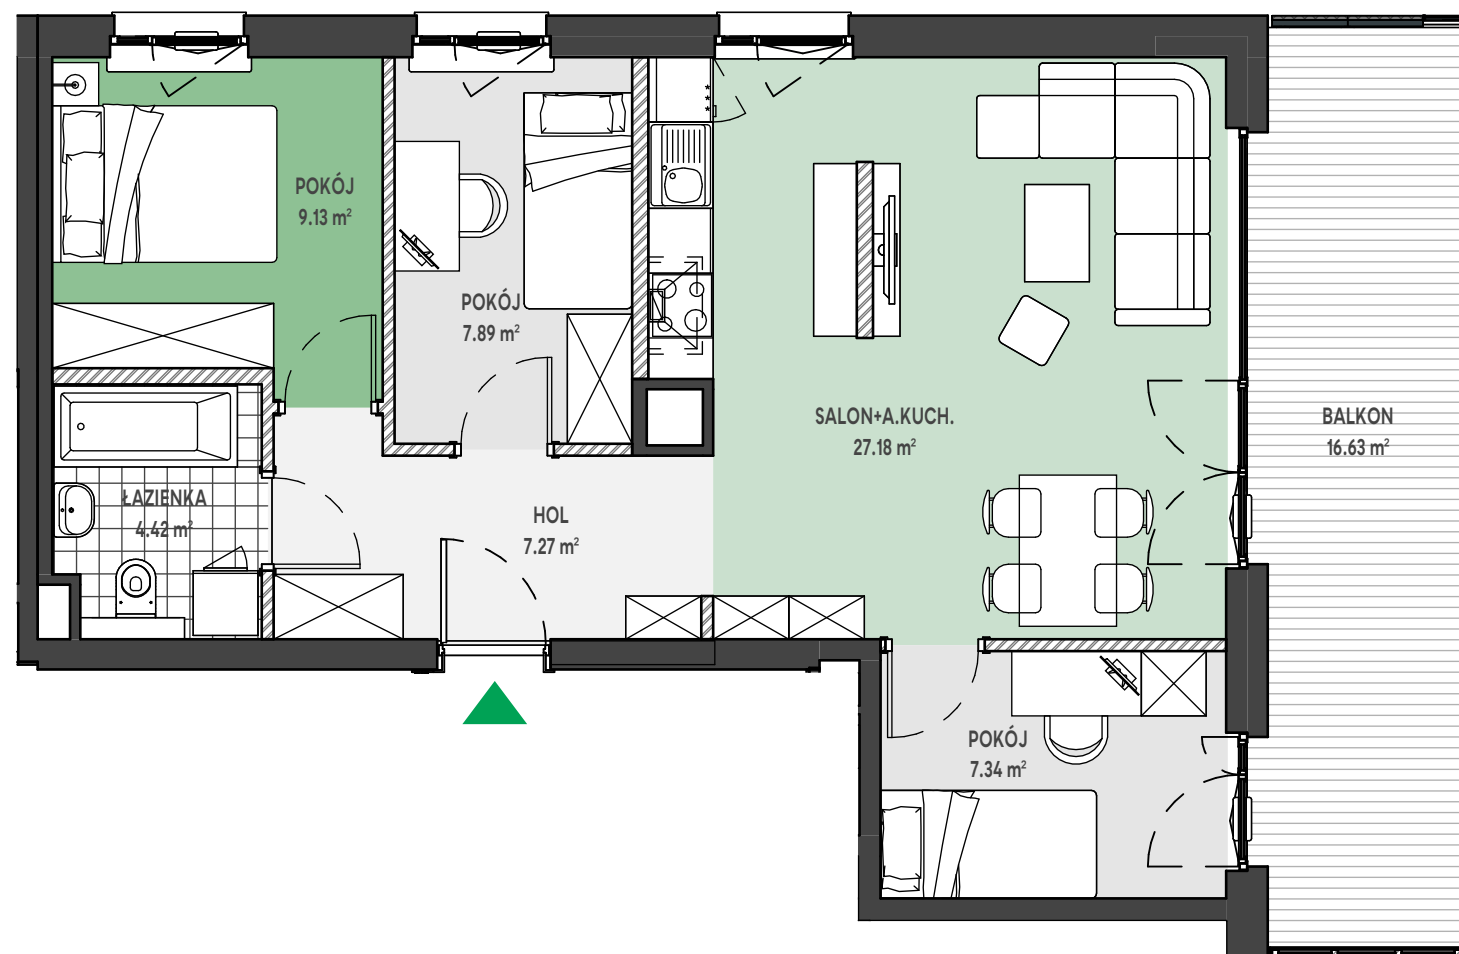

Zielone

OSIEDLE

Home Developer Sp. z o.o. Sp.k.

07-202 Wyszaków
ul. Stolarska 1

Budynek: M
Piętro: 3
Klatka nr: M.I
Mieszkanie nr: M10
Liczba pokoi: 4
Pow. użytkowa: 63.23 m²

HOL	7.27 m ²
SALON+A.KUCH.	27.18 m ²
POKÓJ	7.34 m ²
ŁAZIENKA	4.42 m ²
POKÓJ	9.13 m ²
POKÓJ	7.89 m ²
BALKON	16.63 m ²

Położenie mieszkania
w budynku:

DO UL. KEN

UWAGA: Przedstawione informacje nie stanowią oferty w rozumieniu Kodeksu Cywilnego lecz poglądową informację na temat mieszkania i inwestycji.