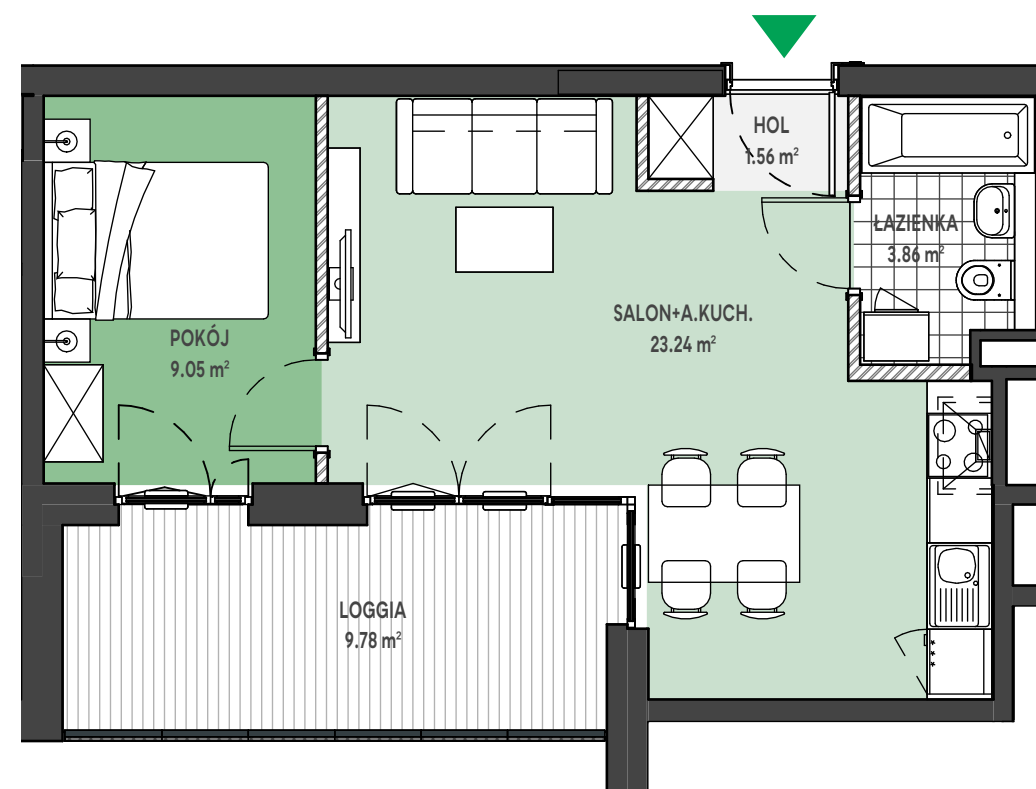

Zielone

OSIEDLE

Home Developer Sp. z o.o. Sp.k.

07-202 Wyszaków
ul. Stolarska 1

Budynek: L
Piętro: 2
Klatka nr: LI
Mieszkanie nr: L9
Liczba pokoi: 2
Pow. użytkowa: 37.71 m²

HOL	1.56 m ²
SALON+A.KUCH.	23.24 m ²
ŁAZIENKA	3.86 m ²
POKÓJ	9.05 m ²
LOGGIA	9.78 m ²

archima

Położenie mieszkania
w budynku:

UWAGA: Przedstawione informacje nie stanowią oferty w rozumieniu Kodeksu Cywilnego lecz poglądową informację na temat mieszkania i inwestycji.