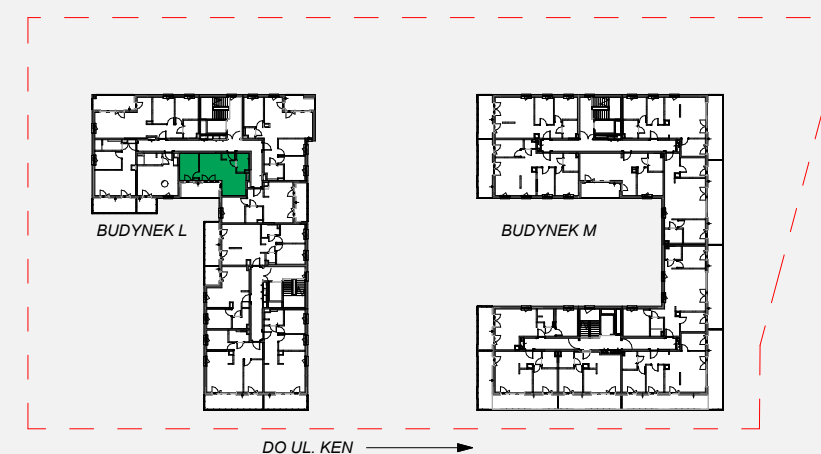

Zielone

OSIEDLE

Home Developer Sp. z o.o. Sp.k.

07-202 Wyszaków
ul. Stolarska 1

Budynek: L
Piętro: 2
Klatka nr: LI
Mieszkanie nr: L9
Liczba pokoi: 2
Pow. użytkowa: 37.71 m²

HOL	1.56 m ²
SALON+A.KUCH.	23.24 m ²
ŁAZIENKA	3.86 m ²
POKÓJ	9.05 m ²
LOGGIA	9.78 m ²

archima

Położenie mieszkania
w budynku:

UWAGA: Przedstawione informacje nie stanowią oferty w rozumieniu Kodeksu Cywilnego lecz poglądową informację na temat mieszkania i inwestycji.