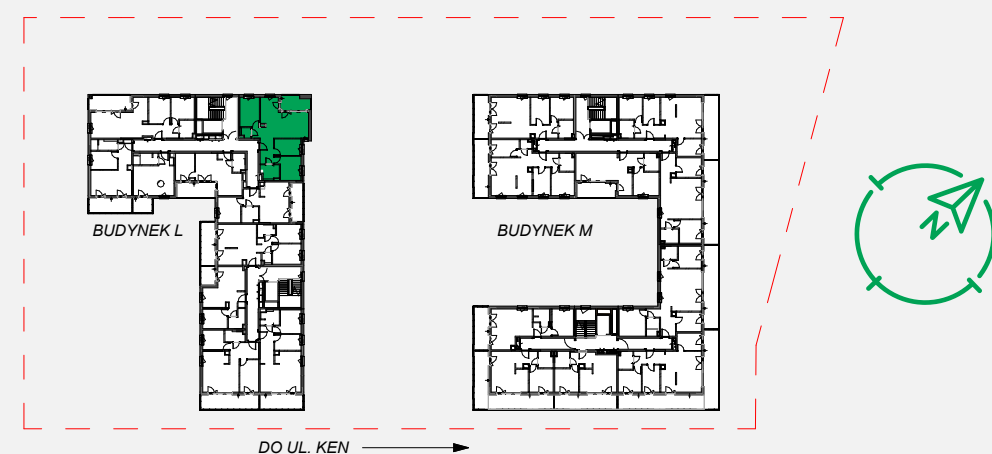

# Zielone

OSIEDLE

Home Developer Sp. z o.o. Sp.k.

07-202 Wyszaków  
ul. Stolarska 1

Budynek: L  
Piętro: 2  
Klatka nr: LI  
Mieszkanie nr: L7  
Liczba pokoi: 4  
Pow. użytkowa: 66.97 m<sup>2</sup>

HOL	9.40 m <sup>2</sup>
WC	1.75 m <sup>2</sup>
POKÓJ	9.95 m <sup>2</sup>
SALON+A.KUCH.	24.13 m <sup>2</sup>
POKÓJ	7.70 m <sup>2</sup>
POKÓJ	9.45 m <sup>2</sup>
ŁAZIENKA	4.59 m <sup>2</sup>
LOGGIA	6.89 m <sup>2</sup>

Położenie mieszkania  
w budynku:

UWAGA: Przedstawione informacje nie stanowią oferty w rozumieniu Kodeksu Cywilnego lecz poglądową informację na temat mieszkania i inwestycji.