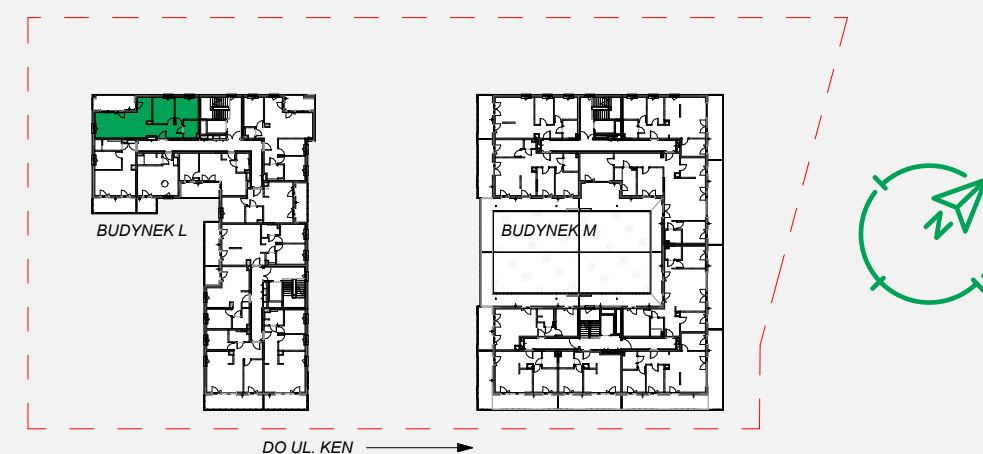

Zielone

OSIEDLE

Home Developer Sp. z o.o. Sp.k.

07-202 Wyszaków
ul. Stolarska 1

Budynek: L
Piętro: 1
Klatka nr: LI
Mieszkanie nr: L6
Liczba pokoi: 3
Pow. użytkowa: 59.62 m²

HOL	8.22 m ²
SALON+A.KUCH.	27.68 m ²
POKÓJ	9.88 m ²
POKÓJ	9.43 m ²
ŁAZIENKA	4.41 m ²
LOGGIA	10.50 m ²

Położenie mieszkania
w budynku:

UWAGA: Przedstawione informacje nie stanowią oferty w rozumieniu Kodeksu Cywilnego lecz poglądową informację na temat mieszkania i inwestycji.