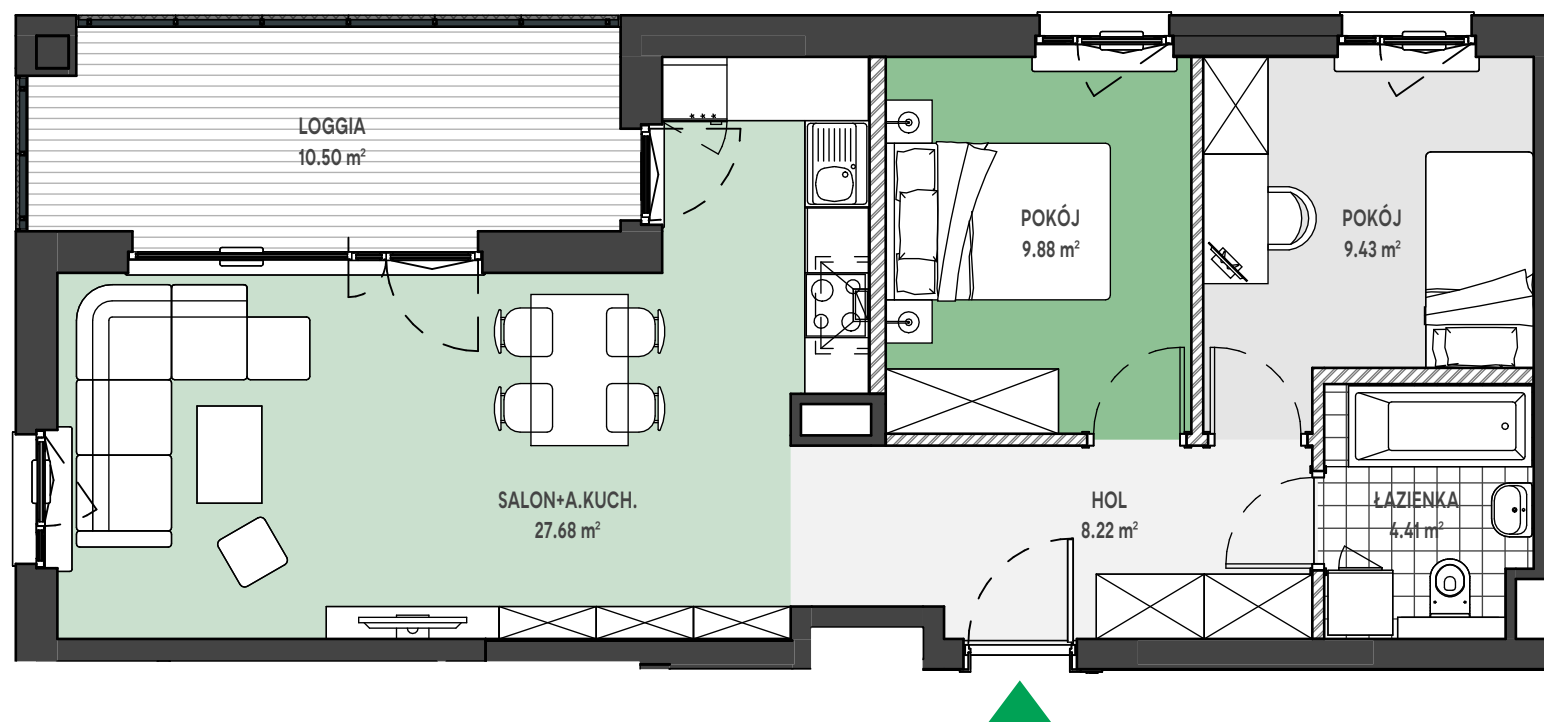

Zielone

OSIEDLE

Home Developer Sp. z o.o. Sp.k.

07-202 Wyszaków
ul. Stolarska 1

Budynek: L
Piętro: 1
Klatka nr: LI
Mieszkanie nr: L6
Liczba pokoi: 3
Pow. użytkowa: 59.62 m²

HOL	8.22 m ²
SALON+A.KUCH.	27.68 m ²
POKÓJ	9.88 m ²
POKÓJ	9.43 m ²
ŁAZIENKA	4.41 m ²
LOGGIA	10.50 m ²

Położenie mieszkania
w budynku:

UWAGA: Przedstawione informacje nie stanowią oferty w rozumieniu Kodeksu Cywilnego lecz poglądową informację na temat mieszkania i inwestycji.