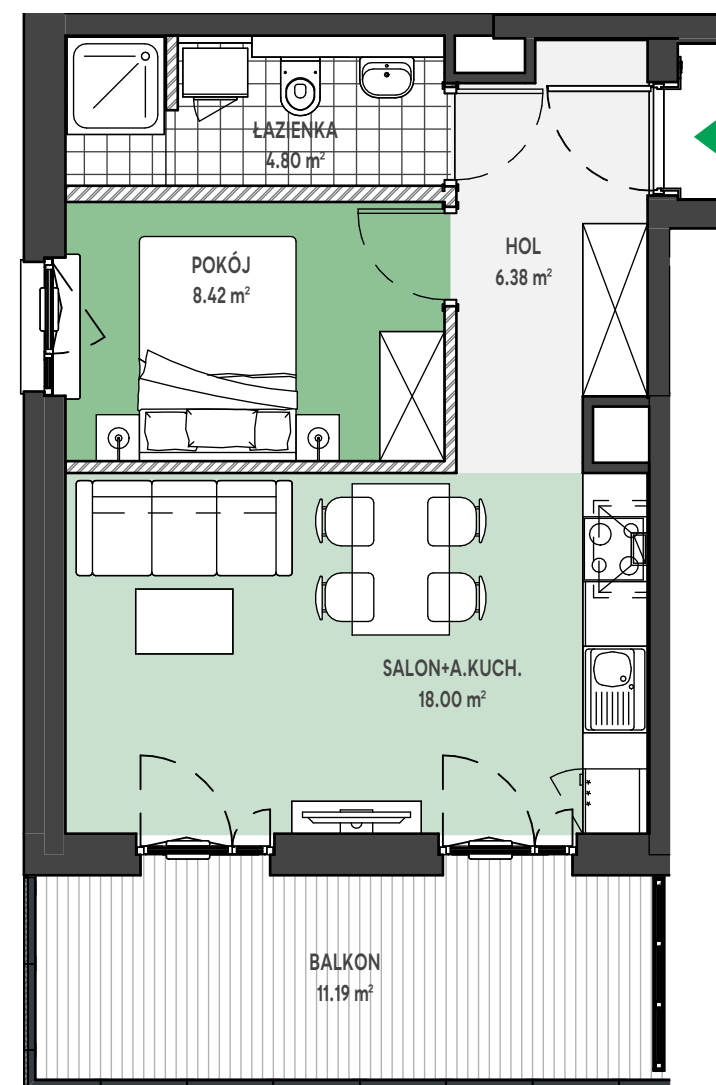

Zielone

OSIEDLE

Home Developer Sp. z o.o. Sp.k.

07-202 Wyszaków
ul. Stolarska 1

Budynek: L
Piętro: 1
Klatka nr: LI
Mieszkanie nr: L5
Liczba pokoi: 2
Pow. użytkowa: 37.60 m²

HOL	6.38 m ²
SALON+A.KUCH.	18.00 m ²
POKÓJ	8.42 m ²
ŁAZIENKA	4.80 m ²
BALKON	11.19 m ²

archima

Położenie mieszkania
w budynku:

UWAGA: Przedstawione informacje nie stanowią oferty w rozumieniu Kodeksu Cywilnego lecz poglądową informację na temat mieszkania i inwestycji.