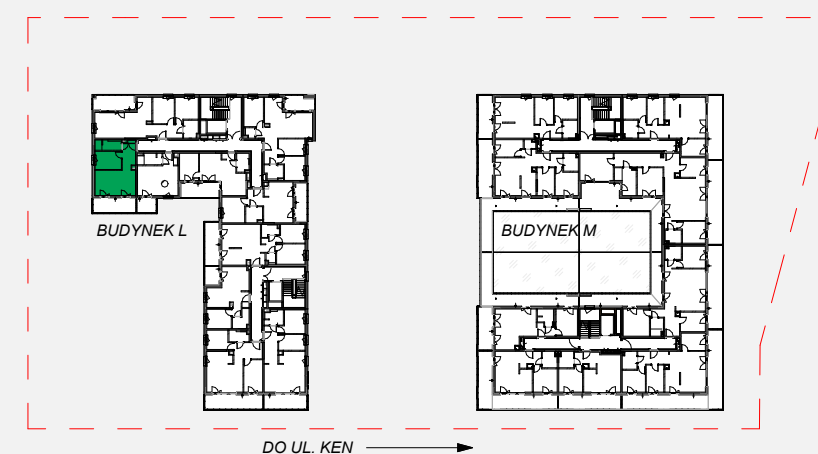

Zielone

OSIEDLE

Home Developer Sp. z o.o. Sp.k.

07-202 Wyszaków
ul. Stolarska 1

Budynek: L
Piętro: 1
Klatka nr: LI
Mieszkanie nr: L5
Liczba pokoi: 2
Pow. użytkowa: 37.60 m²

HOL	6.38 m ²
SALON+A.KUCH.	18.00 m ²
POKÓJ	8.42 m ²
ŁAZIENKA	4.80 m ²
BALKON	11.19 m ²

archima

Położenie mieszkania
w budynku:

UWAGA: Przedstawione informacje nie stanowią oferty w rozumieniu Kodeksu Cywilnego lecz poglądową informację na temat mieszkania i inwestycji.