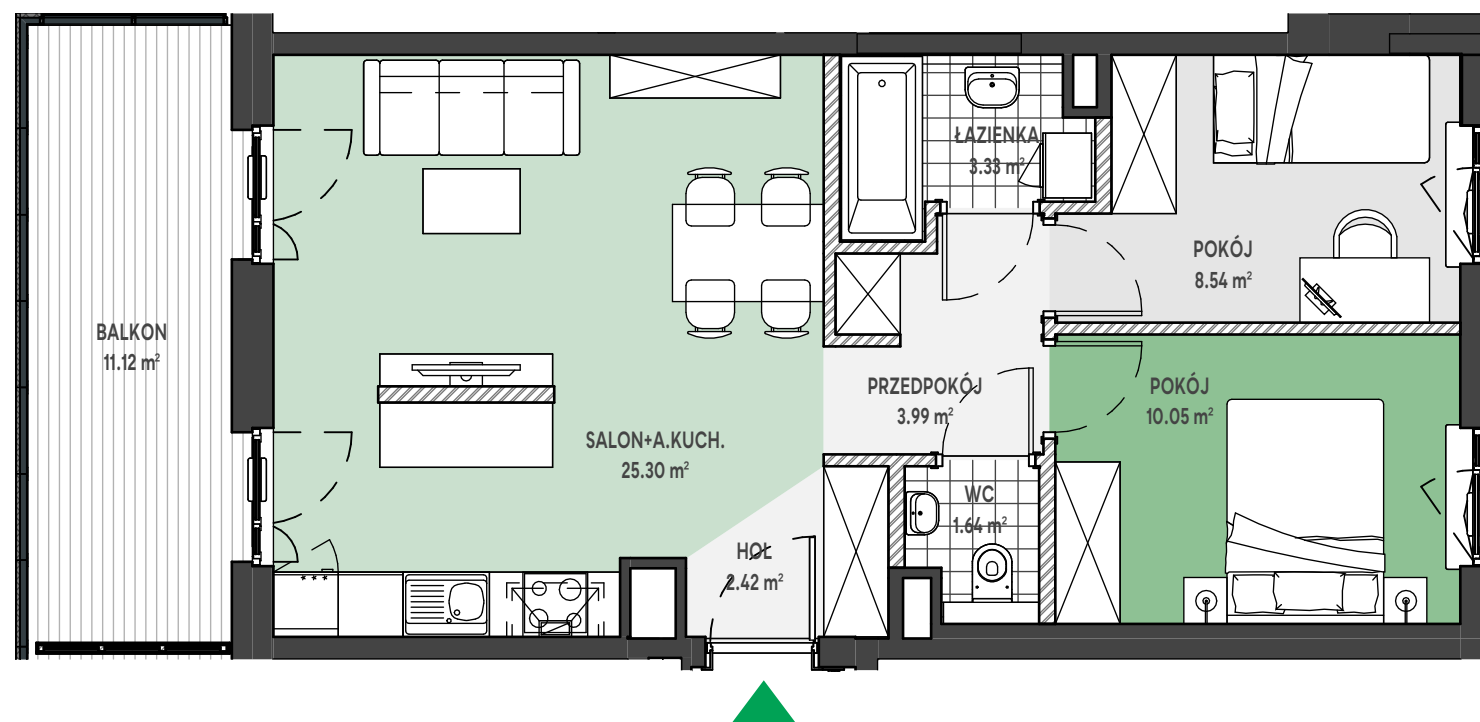

Zielone

OSIEDLE

Home Developer Sp. z o.o. Sp.k.

07-202 Wyszaków
ul. Stolarska 1

Budynek: L
Piętro: 5
Klatka nr: LII
Mieszkanie nr: L47
Liczba pokoi: 3
Pow. użytkowa: 55.27 m²

| | |
|---------------|----------------------|
| HOL | 2.42 m ² |
| SALON+A.KUCH. | 25.30 m ² |
| PRZEDPOKÓJ | 3.99 m ² |
| ŁAZIENKA | 3.33 m ² |
| POKÓJ | 8.54 m ² |
| POKÓJ | 10.05 m ² |
| WC | 1.64 m ² |
| BALKON | 11.12 m ² |

Położenie mieszkania
w budynku:

UWAGA: Przedstawione informacje nie stanowią oferty w rozumieniu Kodeksu Cywilnego lecz poglądową informację na temat mieszkania i inwestycji.