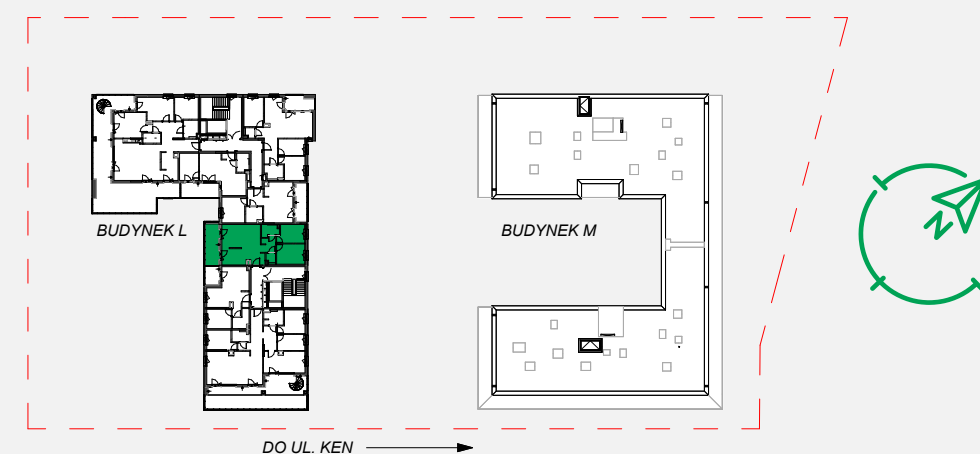

Zielone

OSIEDLE

Home Developer Sp. z o.o. Sp.k.

07-202 Wyszaków
ul. Stolarska 1

Budynek: L
Piętro: 5
Klatka nr: LII
Mieszkanie nr: L47
Liczba pokoi: 3
Pow. użytkowa: 55.27 m²

| | |
|---------------|----------------------|
| HOL | 2.42 m ² |
| SALON+A.KUCH. | 25.30 m ² |
| PRZEDPOKÓJ | 3.99 m ² |
| ŁAZIENKA | 3.33 m ² |
| POKÓJ | 8.54 m ² |
| POKÓJ | 10.05 m ² |
| WC | 1.64 m ² |
| BALKON | 11.12 m ² |

Położenie mieszkania
w budynku:

UWAGA: Przedstawione informacje nie stanowią oferty w rozumieniu Kodeksu Cywilnego lecz poglądową informację na temat mieszkania i inwestycji.