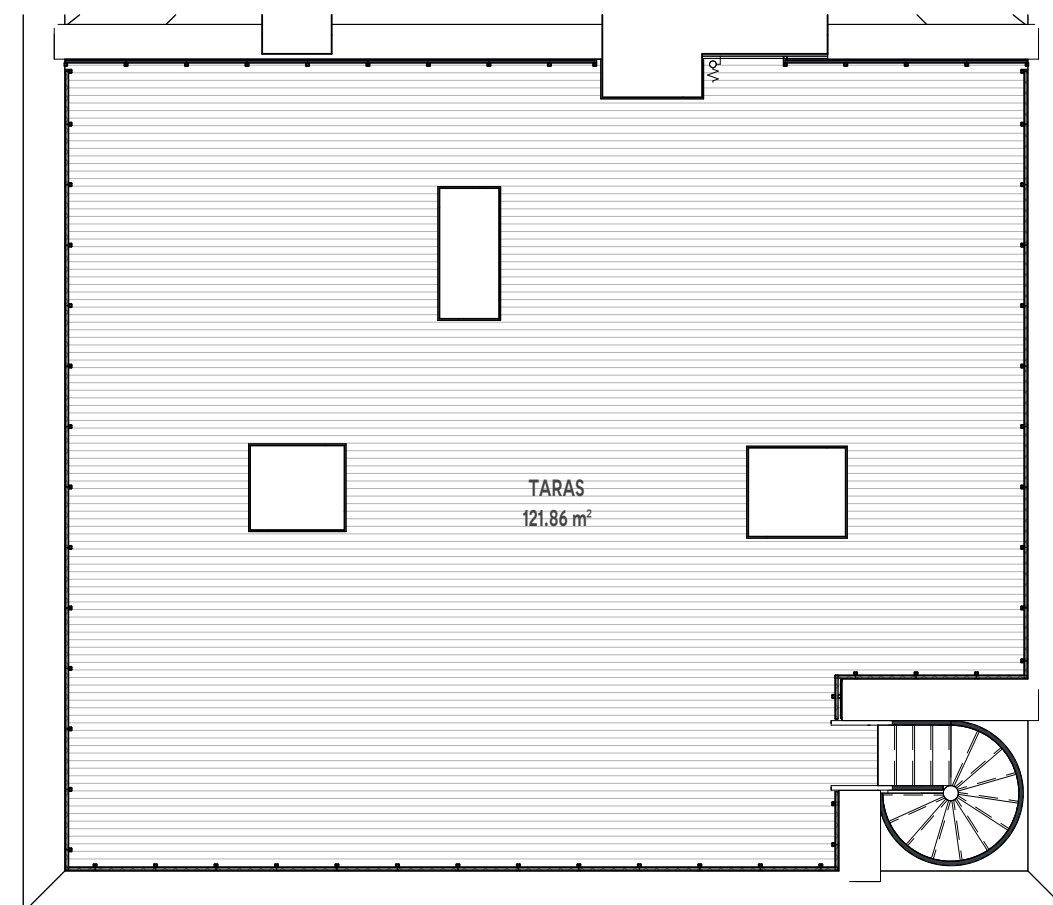

Zielone

OSIEDLE

Home Developer Sp. z o.o. Sp.k.

07-202 Wyszaków
ul. Stolarska 1

Budynek: L
Piętro: 5
Klatka nr: LII
Mieszkanie nr: L45
Liczba pokoi: 5
Pow. użytkowa: 97.74 m²

HOL	10.27 m ²
PRZEDPOKÓJ	5.71 m ²
ŁAZIENKA	4.81 m ²
POKÓJ	9.41 m ²
POKÓJ	7.73 m ²
POKÓJ	15.22 m ²
SALON+A.KUCH.	32.19 m ²
POKÓJ	9.10 m ²
ŁAZIENKA	3.30 m ²
BALKON	47.54 m ²
TARAS	121.86 m ²