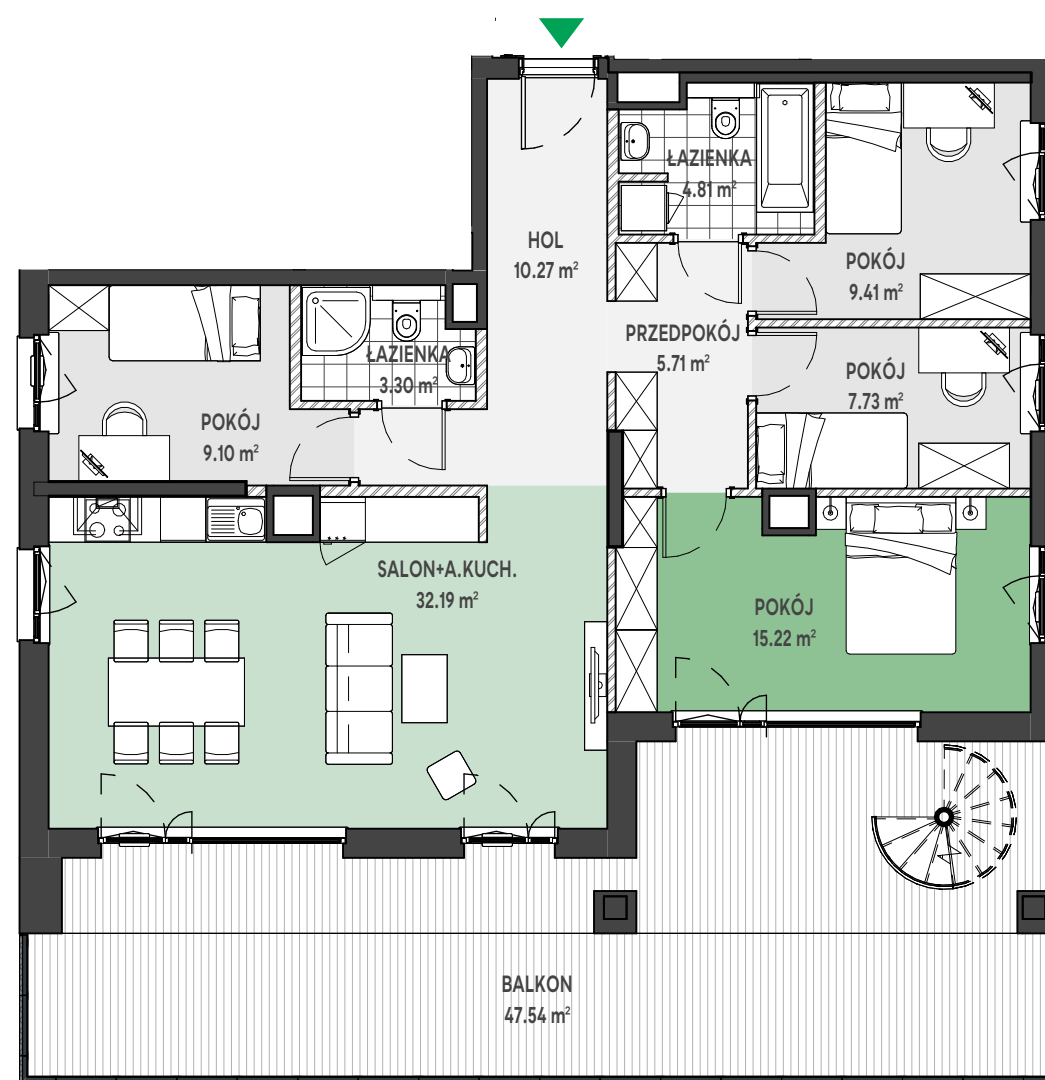

Zielone

OSIEDLE

Home Developer Sp. z o.o. Sp.k.

07-202 Wyszaków
ul. Stolarska 1

Budynek: L
Piętro: 5
Klatka nr: LII
Mieszkanie nr: L45
Liczba pokoi: 5
Pow. użytkowa: 97.74 m²

HOL	10.27 m ²
PRZEDPOKÓJ	5.71 m ²
ŁAZIENKA	4.81 m ²
POKÓJ	9.41 m ²
POKÓJ	7.73 m ²
POKÓJ	15.22 m ²
SALON+A.KUCH.	32.19 m ²
POKÓJ	9.10 m ²
ŁAZIENKA	3.30 m ²
BALKON	47.54 m ²
TARAS	121.86 m ²

Położenie mieszkania
w budynku:

UWAGA: Przedstawione informacje nie stanowią oferty w rozumieniu Kodeksu Cywilnego lecz poglądową informację na temat mieszkania i inwestycji.