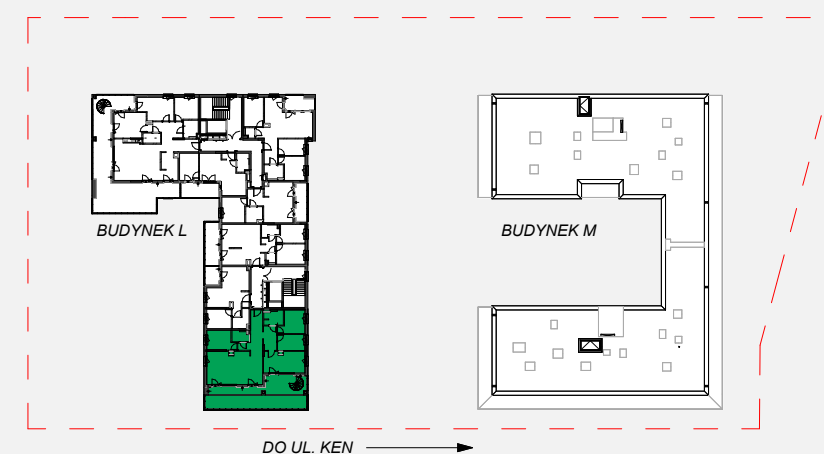

Zielone

OSIEDLE

Home Developer Sp. z o.o. Sp.k.

07-202 Wyszaków
ul. Stolarska 1

Budynek: L
Piętro: 5
Klatka nr: LII
Mieszkanie nr: L45
Liczba pokoi: 5
Pow. użytkowa: 97.74 m²

HOL	10.27 m ²
PRZEDPOKÓJ	5.71 m ²
ŁAZIENKA	4.81 m ²
POKÓJ	9.41 m ²
POKÓJ	7.73 m ²
POKÓJ	15.22 m ²
SALON+A.KUCH.	32.19 m ²
POKÓJ	9.10 m ²
ŁAZIENKA	3.30 m ²
BALKON	47.54 m ²
TARAS	121.86 m ²

Położenie mieszkania
w budynku:

UWAGA: Przedstawione informacje nie stanowią oferty w rozumieniu Kodeksu Cywilnego lecz poglądową informację na temat mieszkania i inwestycji.