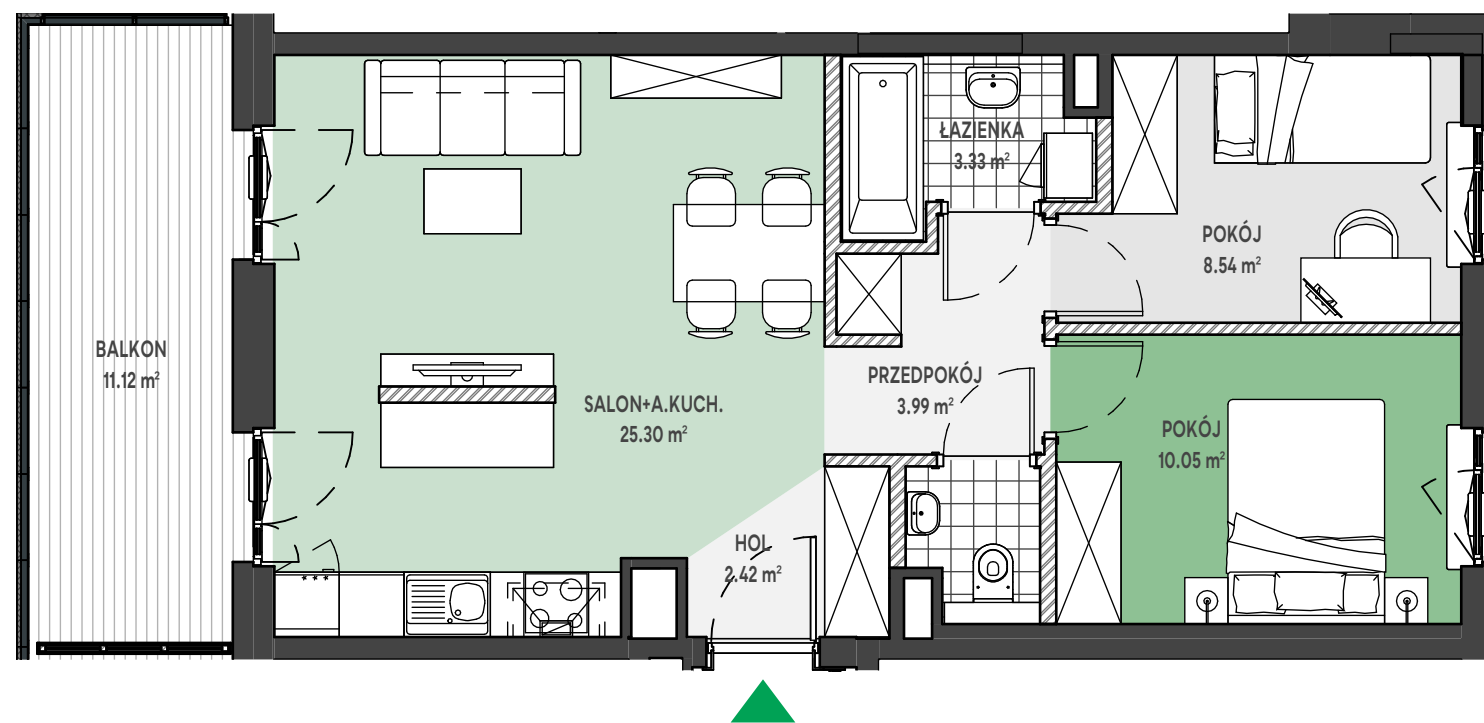

# Zielone

OSIEDLE

Home Developer Sp. z o.o. Sp.k.

07-202 Wyszaków  
ul. Stolarska 1

Budynek: L  
Piętro: 4  
Klatka nr: LII  
Mieszkanie nr: L44  
Liczba pokoi: 3  
Pow. użytkowa: 55.27 m<sup>2</sup>

HOL	2.42 m <sup>2</sup>
SALON+A.KUCH.	25.30 m <sup>2</sup>
PRZEDPOKÓJ	3.99 m <sup>2</sup>
ŁAZIENKA	3.33 m <sup>2</sup>
POKÓJ	8.54 m <sup>2</sup>
POKÓJ	10.05 m <sup>2</sup>
WC	1.64 m <sup>2</sup>
BALKON	11.12 m <sup>2</sup>

Położenie mieszkania  
w budynku:

UWAGA: Przedstawione informacje nie stanowią oferty w rozumieniu Kodeksu Cywilnego lecz poglądową informację na temat mieszkania i inwestycji.