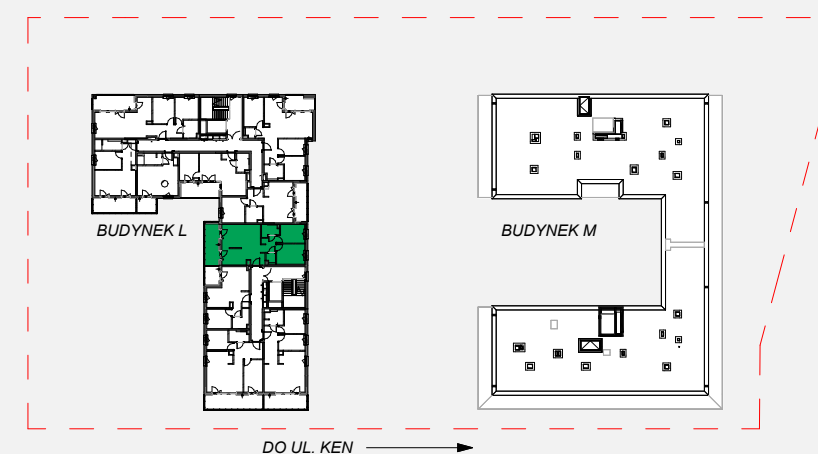

# Zielone

OSIEDLE

Home Developer Sp. z o.o. Sp.k.

07-202 Wyszaków  
ul. Stolarska 1

Budynek: L  
Piętro: 4  
Klatka nr: LII  
Mieszkanie nr: L44  
Liczba pokoi: 3  
Pow. użytkowa: 55.27 m<sup>2</sup>

HOL	2.42 m <sup>2</sup>
SALON+A.KUCH.	25.30 m <sup>2</sup>
PRZEDPOKÓJ	3.99 m <sup>2</sup>
ŁAZIENKA	3.33 m <sup>2</sup>
POKÓJ	8.54 m <sup>2</sup>
POKÓJ	10.05 m <sup>2</sup>
WC	1.64 m <sup>2</sup>
BALKON	11.12 m <sup>2</sup>

Położenie mieszkania  
w budynku:

UWAGA: Przedstawione informacje nie stanowią oferty w rozumieniu Kodeksu Cywilnego lecz poglądową informację na temat mieszkania i inwestycji.