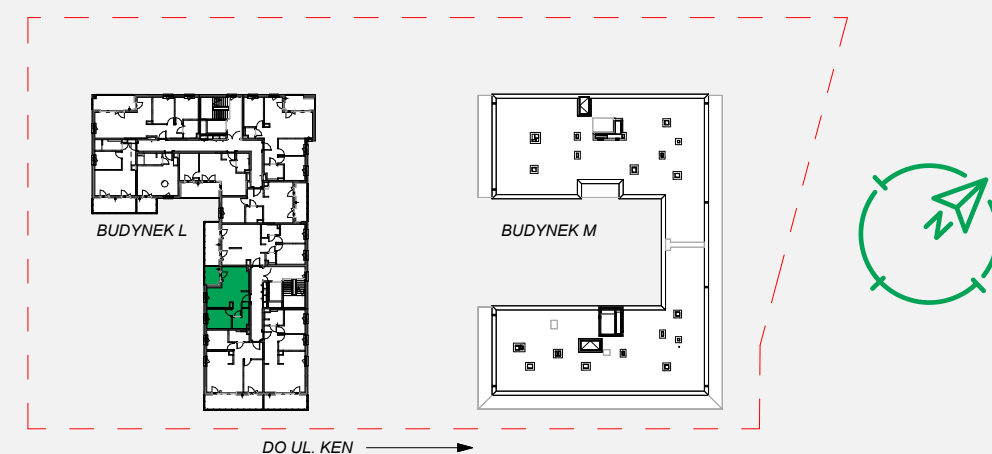

# Zielone

OSIEDLE

Home Developer Sp. z o.o. Sp.k.

07-202 Wyszaków  
ul. Stolarska 1

Budynek: L  
Piętro: 4  
Klatka nr: LII  
Mieszkanie nr: L43  
Liczba pokoi: 2  
Pow. użytkowa: 37.79 m<sup>2</sup>

HOL	4.97 m <sup>2</sup>
SALON+A.KUCH.	20.24 m <sup>2</sup>
POKÓJ	8.43 m <sup>2</sup>
ŁAZIENKA	4.15 m <sup>2</sup>
BALKON	4.79 m <sup>2</sup>

  
archima

Położenie mieszkania  
w budynku:

UWAGA: Przedstawione informacje nie stanowią oferty w rozumieniu Kodeksu Cywilnego lecz poglądową informację na temat mieszkania i inwestycji.