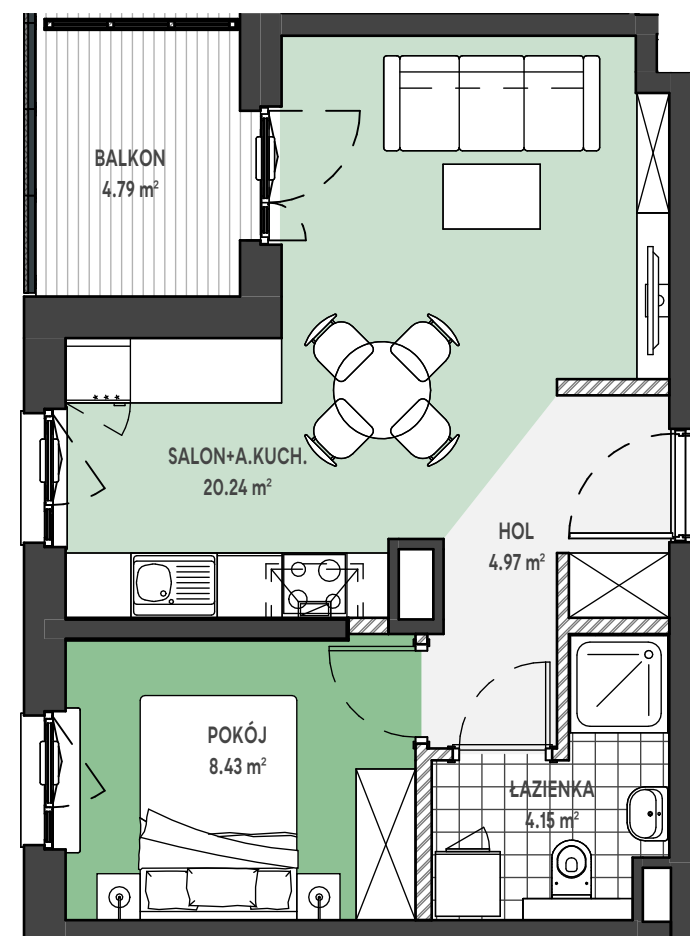

# Zielone

OSIEDLE

Home Developer Sp. z o.o. Sp.k.

07-202 Wyszaków  
ul. Stolarska 1

Budynek: L  
Piętro: 4  
Klatka nr: LII  
Mieszkanie nr: L43  
Liczba pokoi: 2  
Pow. użytkowa: 37.79 m<sup>2</sup>

HOL	4.97 m <sup>2</sup>
SALON+A.KUCH.	20.24 m <sup>2</sup>
POKÓJ	8.43 m <sup>2</sup>
ŁAZIENKA	4.15 m <sup>2</sup>
BALKON	4.79 m <sup>2</sup>

  
archima

Położenie mieszkania  
w budynku:

UWAGA: Przedstawione informacje nie stanowią oferty w rozumieniu Kodeksu Cywilnego lecz poglądową informację na temat mieszkania i inwestycji.