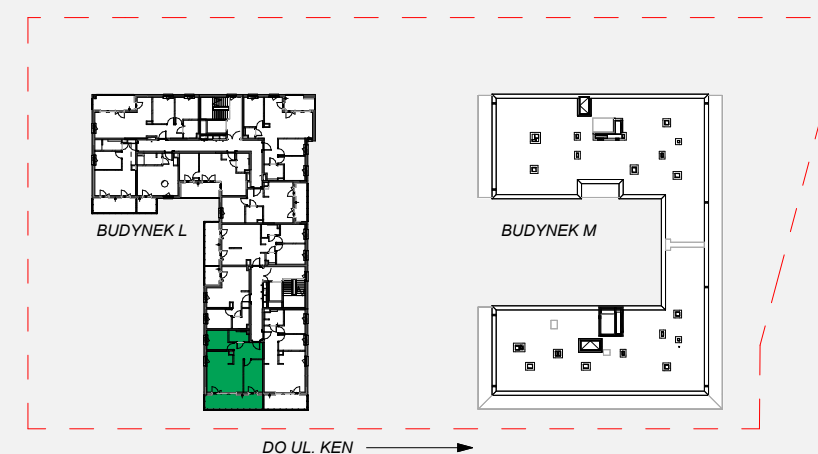

Zielone

OSIEDLE

Home Developer Sp. z o.o. Sp.k.

07-202 Wyszaków
ul. Stolarska 1

Budynek: L
Piętro: 4
Klatka nr: LII
Mieszkanie nr: L42
Liczba pokoi: 3
Pow. użytkowa: 54.67 m²

| | |
|---------------|----------------------|
| HOL | 8.28 m ² |
| POKÓJ | 10.66 m ² |
| SALON+A.KUCH. | 23.94 m ² |
| POKÓJ | 7.93 m ² |
| ŁAZIENKA | 3.86 m ² |
| BALKON | 15.07 m ² |

archima

Położenie mieszkania
w budynku:

UWAGA: Przedstawione informacje nie stanowią oferty w rozumieniu Kodeksu Cywilnego lecz poglądową informację na temat mieszkania i inwestycji.