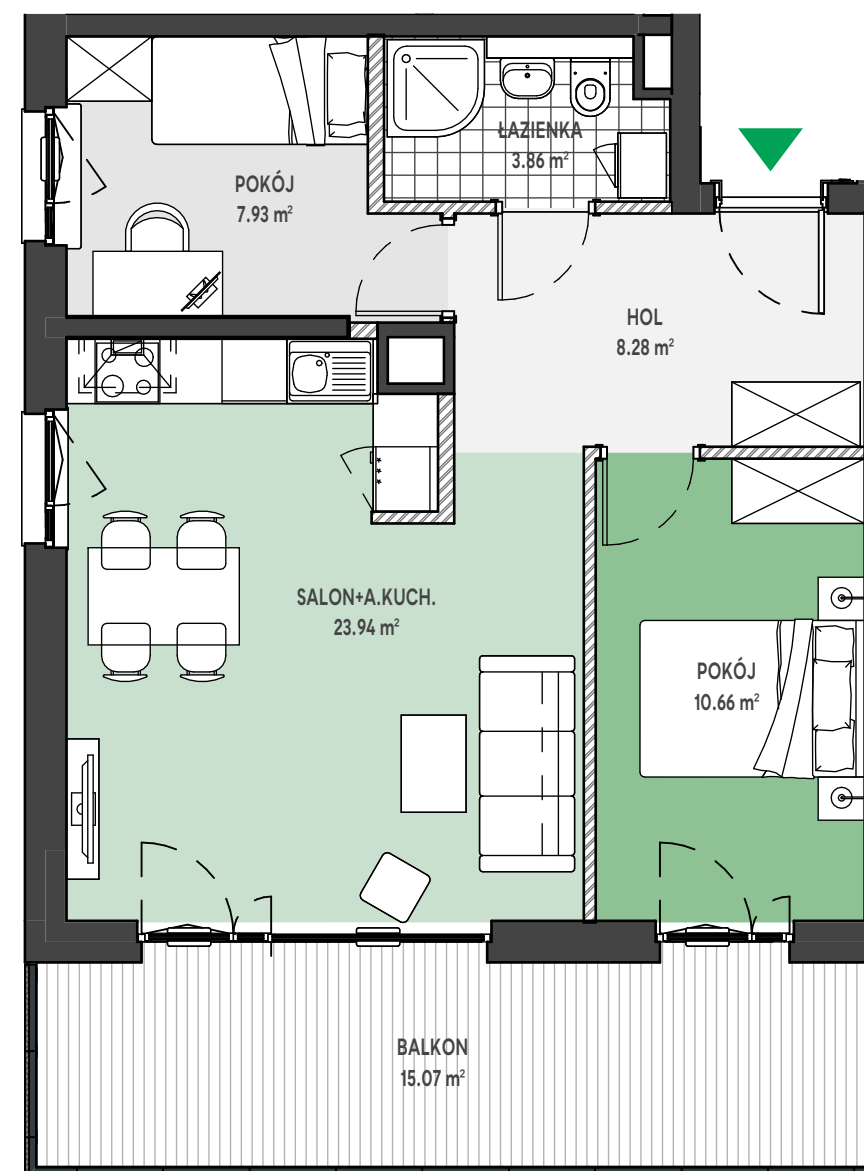

Zielone

OSIEDLE

Home Developer Sp. z o.o. Sp.k.

07-202 Wyszaków
ul. Stolarska 1

Budynek: L
Piętro: 4
Klatka nr: LII
Mieszkanie nr: L42
Liczba pokoi: 3
Pow. użytkowa: 54.67 m²

| | |
|---------------|----------------------|
| HOL | 8.28 m ² |
| POKÓJ | 10.66 m ² |
| SALON+A.KUCH. | 23.94 m ² |
| POKÓJ | 7.93 m ² |
| ŁAZIENKA | 3.86 m ² |
| BALKON | 15.07 m ² |

archima

Położenie mieszkania
w budynku:

UWAGA: Przedstawione informacje nie stanowią oferty w rozumieniu Kodeksu Cywilnego lecz poglądową informację na temat mieszkania i inwestycji.