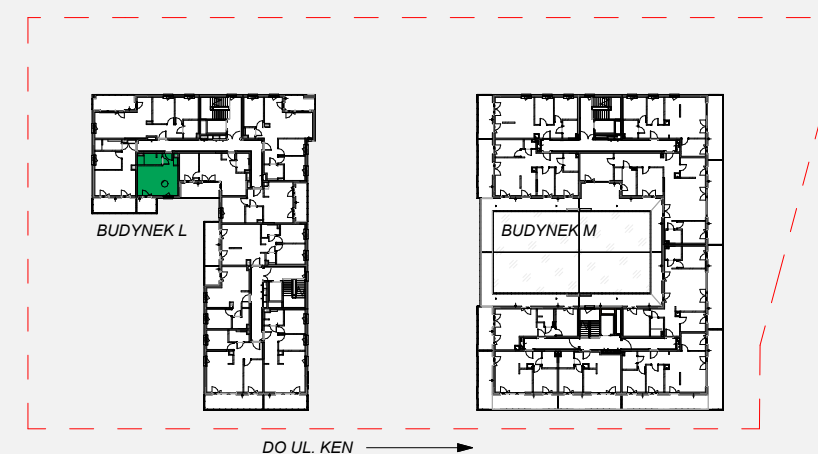

Zielone

OSIEDLE

Home Developer Sp. z o.o. Sp.k.

07-202 Wyszaków
ul. Stolarska 1

Budynek: L
Piętro: 1
Klatka nr: LI
Mieszkanie nr: L4
Liczba pokoi: 1
Pow. użytkowa: 28.51 m²

HOL	2.89 m ²
SALON+A.KUCH.	21.03 m ²
ŁAZIENKA	4.59 m ²
BALKON	5.10 m ²

archima

Położenie mieszkania
w budynku:

UWAGA: Przedstawione informacje nie stanowią oferty w rozumieniu Kodeksu Cywilnego lecz poglądową informację na temat mieszkania i inwestycji.