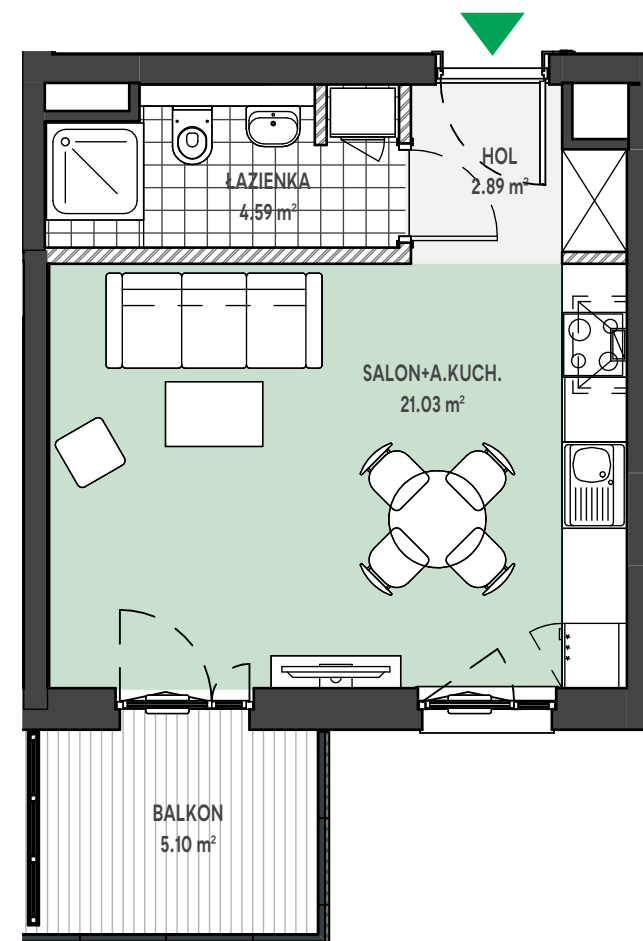

Zielone

OSIEDLE

Home Developer Sp. z o.o. Sp.k.

07-202 Wyszaków
ul. Stolarska 1

Budynek: L
Piętro: 1
Klatka nr: LI
Mieszkanie nr: L4
Liczba pokoi: 1
Pow. użytkowa: 28.51 m²

HOL	2.89 m ²
SALON+A.KUCH.	21.03 m ²
ŁAZIENKA	4.59 m ²
BALKON	5.10 m ²

archima

Położenie mieszkania
w budynku:

UWAGA: Przedstawione informacje nie stanowią oferty w rozumieniu Kodeksu Cywilnego lecz poglądową informację na temat mieszkania i inwestycji.