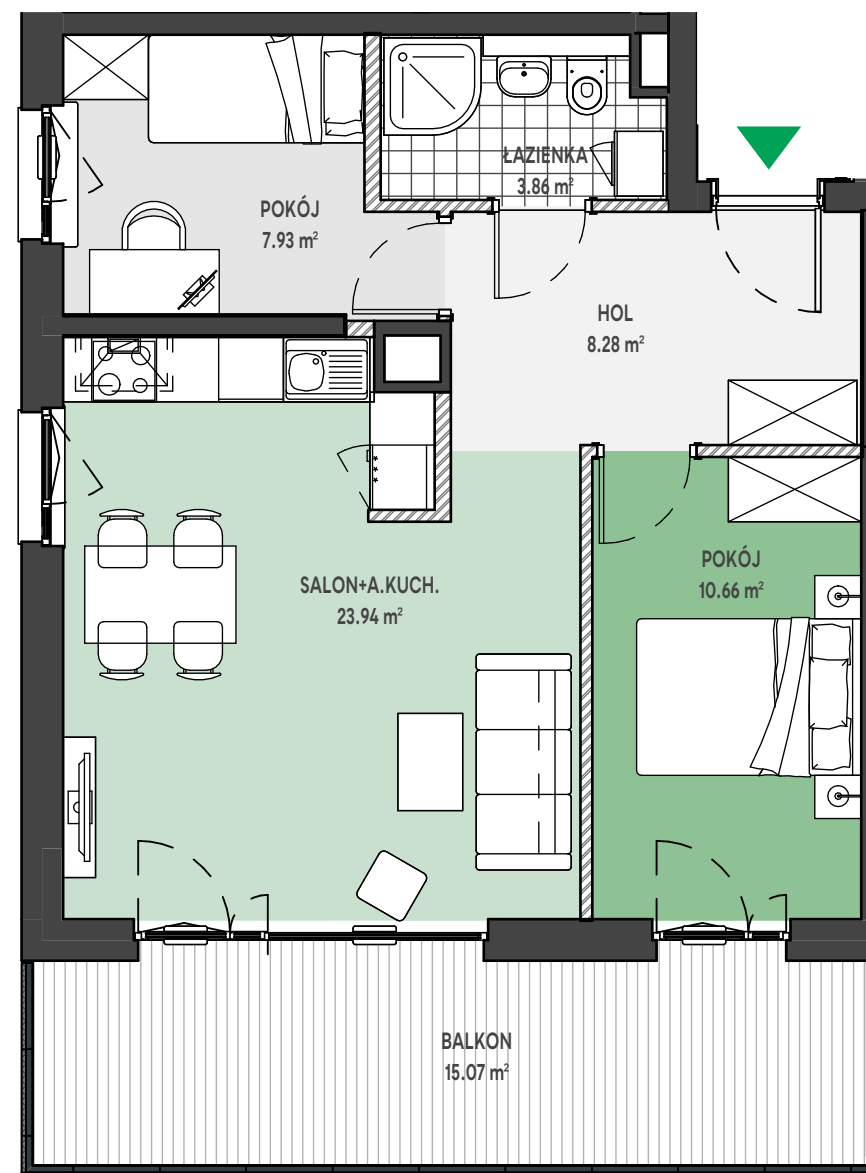

Zielone

OSIEDLE

Home Developer Sp. z o.o. Sp.k.

07-202 Wyszaków
ul. Stolarska 1

Budynek:	L
Piętro:	3
Klatka nr:	LII
Mieszkanie nr:	L38
Liczba pokoi:	3
Pow. użytkowa:	54.67 m ²

HOL	8.28 m ²
POKÓJ	10.66 m ²
SALON+A.KUCH.	23.94 m ²
POKÓJ	7.93 m ²
ŁAZIENKA	3.86 m ²
BALKON	15.07 m ²

Położenie mieszkania
w budynku:

UWAGA: Przedstawione informacje nie stanowią oferty w rozumieniu Kodeksu Cywilnego lecz poglądową informację na temat mieszkania i inwestycji.