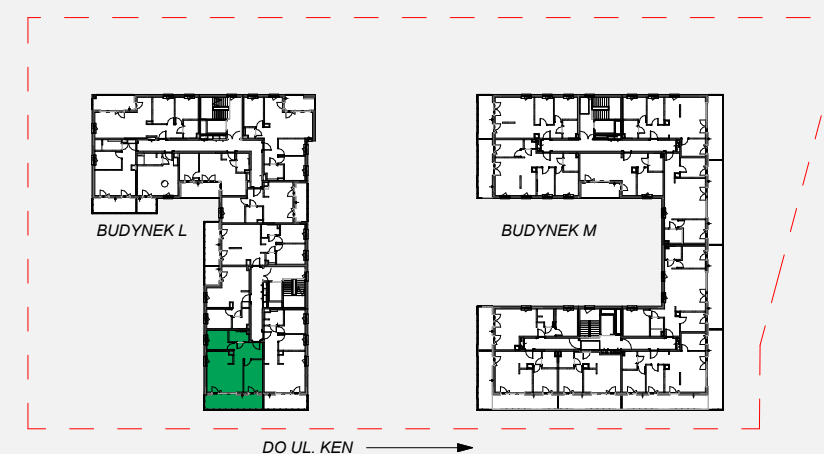

Zielone

OSIEDLE

Home Developer Sp. z o.o. Sp.k.

07-202 Wyszaków
ul. Stolarska 1

Budynek:	L
Piętro:	3
Klatka nr:	LII
Mieszkanie nr:	L38
Liczba pokoi:	3
Pow. użytkowa:	54.67 m ²

HOL	8.28 m ²
POKÓJ	10.66 m ²
SALON+A.KUCH.	23.94 m ²
POKÓJ	7.93 m ²
ŁAZIENKA	3.86 m ²
BALKON	15.07 m ²

Położenie mieszkania
w budynku:

UWAGA: Przedstawione informacje nie stanowią oferty w rozumieniu Kodeksu Cywilnego lecz poglądową informację na temat mieszkania i inwestycji.