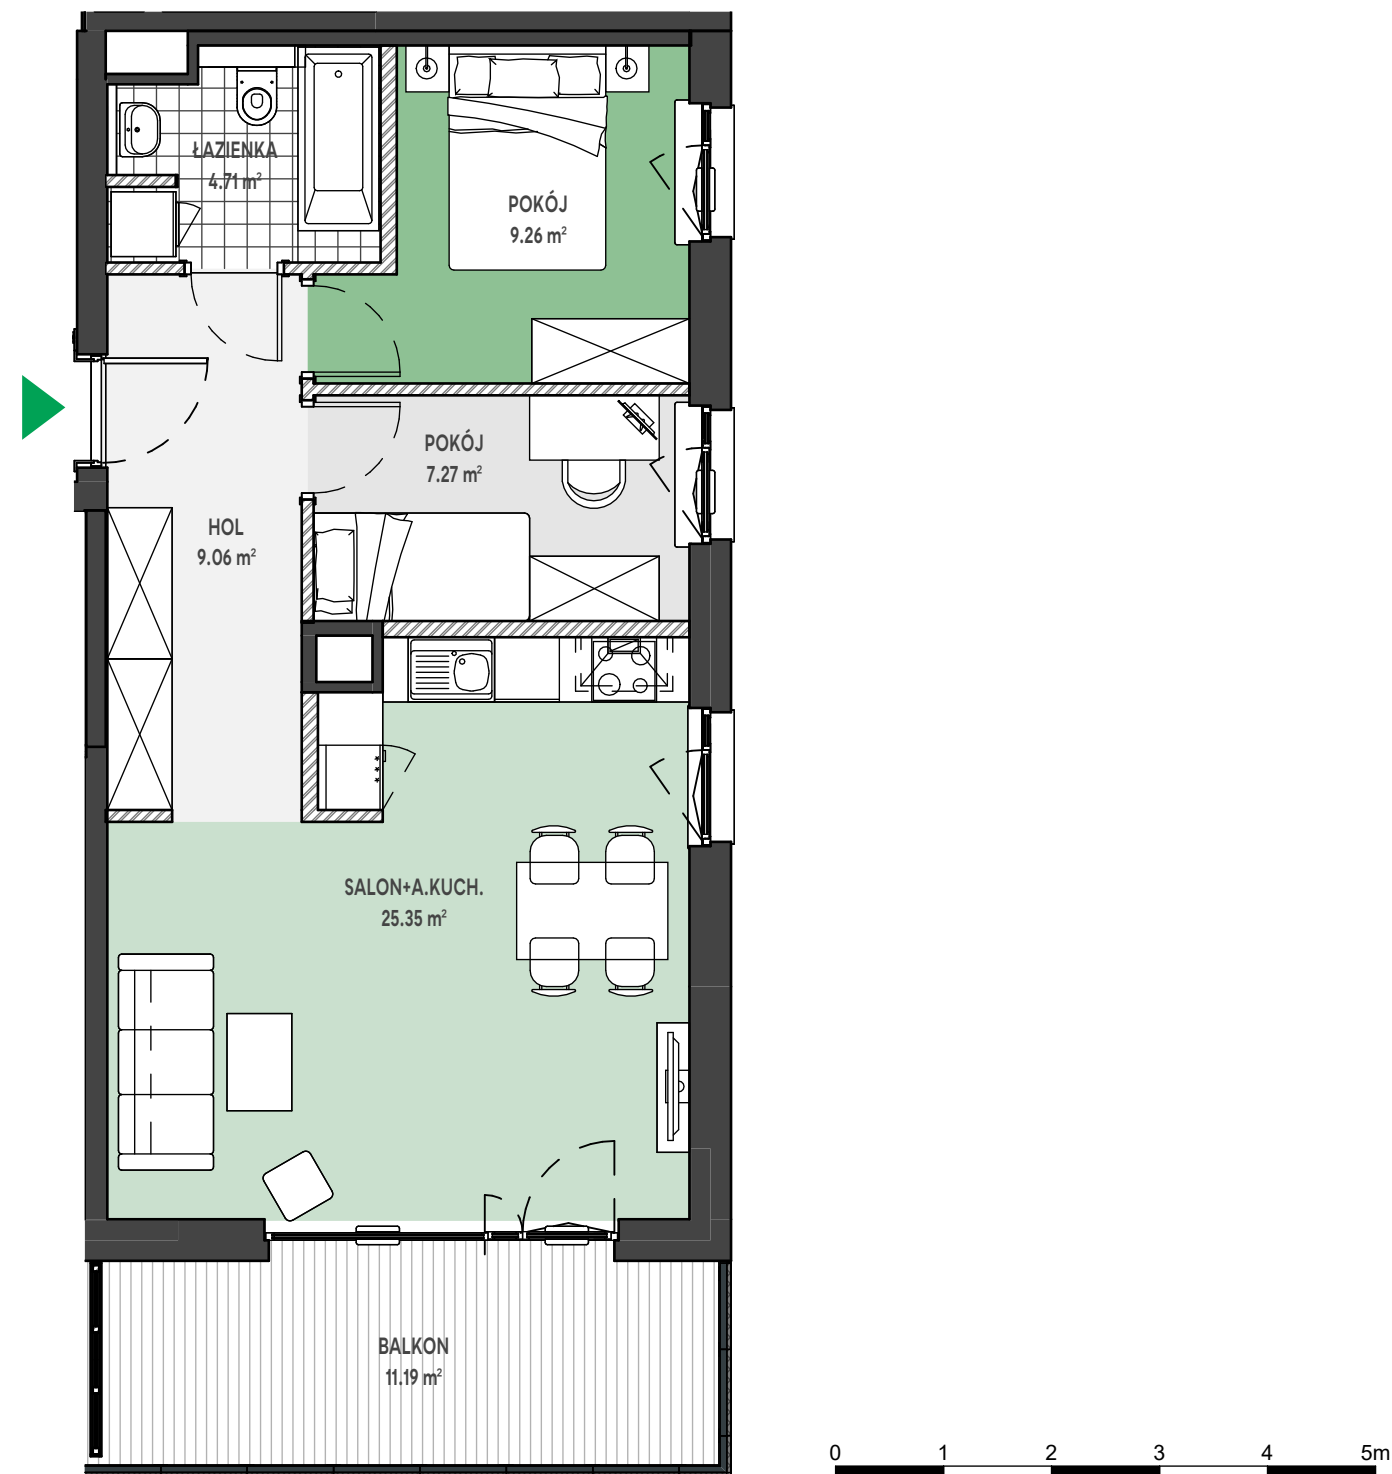

Zielone

OSIEDLE

Home Developer Sp. z o.o. Sp.k.

07-202 Wyszaków
ul. Stolarska 1

Budynek: L
Piętro: 3
Klatka nr: LII
Mieszkanie nr: L37
Liczba pokoi: 3
Pow. użytkowa: 55.65 m²

HOL	9.06 m ²
SALON+A.KUCH.	25.35 m ²
POKÓJ	7.27 m ²
POKÓJ	9.26 m ²
ŁAZIENKA	4.71 m ²
BALKON	11.19 m ²

Położenie mieszkania
w budynku:

UWAGA: Przedstawione informacje nie stanowią oferty w rozumieniu Kodeksu Cywilnego lecz poglądową informację na temat mieszkania i inwestycji.