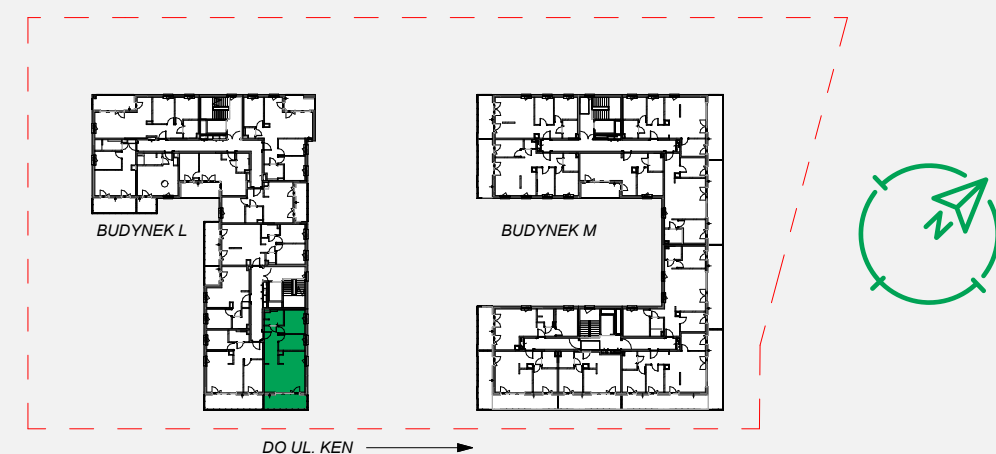

Zielone

OSIEDLE

Home Developer Sp. z o.o. Sp.k.

07-202 Wyszaków
ul. Stolarska 1

Budynek: L
Piętro: 3
Klatka nr: LII
Mieszkanie nr: L37
Liczba pokoi: 3
Pow. użytkowa: 55.65 m²

HOL	9.06 m ²
SALON+A.KUCH.	25.35 m ²
POKÓJ	7.27 m ²
POKÓJ	9.26 m ²
ŁAZIENKA	4.71 m ²
BALKON	11.19 m ²

Położenie mieszkania
w budynku:

UWAGA: Przedstawione informacje nie stanowią oferty w rozumieniu Kodeksu Cywilnego lecz poglądową informację na temat mieszkania i inwestycji.