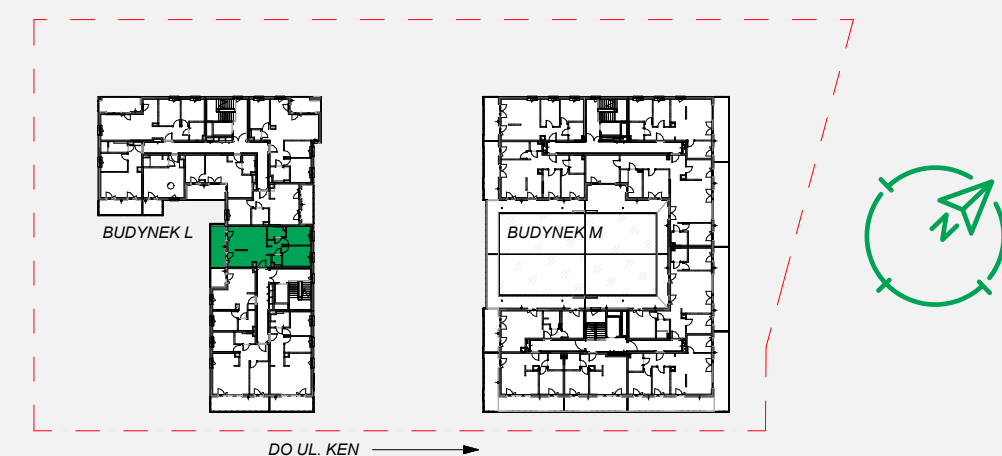

Zielone

OSIEDLE

Home Developer Sp. z o.o. Sp.k.

07-202 Wyszaków
ul. Stolarska 1

Budynek: L
Piętro: 1
Klatka nr: LII
Mieszkanie nr: L32
Liczba pokoi: 3
Pow. użytkowa: 55.27 m²

| | |
|---------------|----------------------|
| HOL | 2.42 m ² |
| SALON+A.KUCH. | 25.30 m ² |
| PRZEDPOKÓJ | 3.99 m ² |
| ŁAZIENKA | 3.33 m ² |
| POKÓJ | 8.54 m ² |
| POKÓJ | 10.05 m ² |
| WC | 1.64 m ² |
| BALKON | 11.12 m ² |

Położenie mieszkania
w budynku:

UWAGA: Przedstawione informacje nie stanowią oferty w rozumieniu Kodeksu Cywilnego lecz poglądową informację na temat mieszkania i inwestycji.