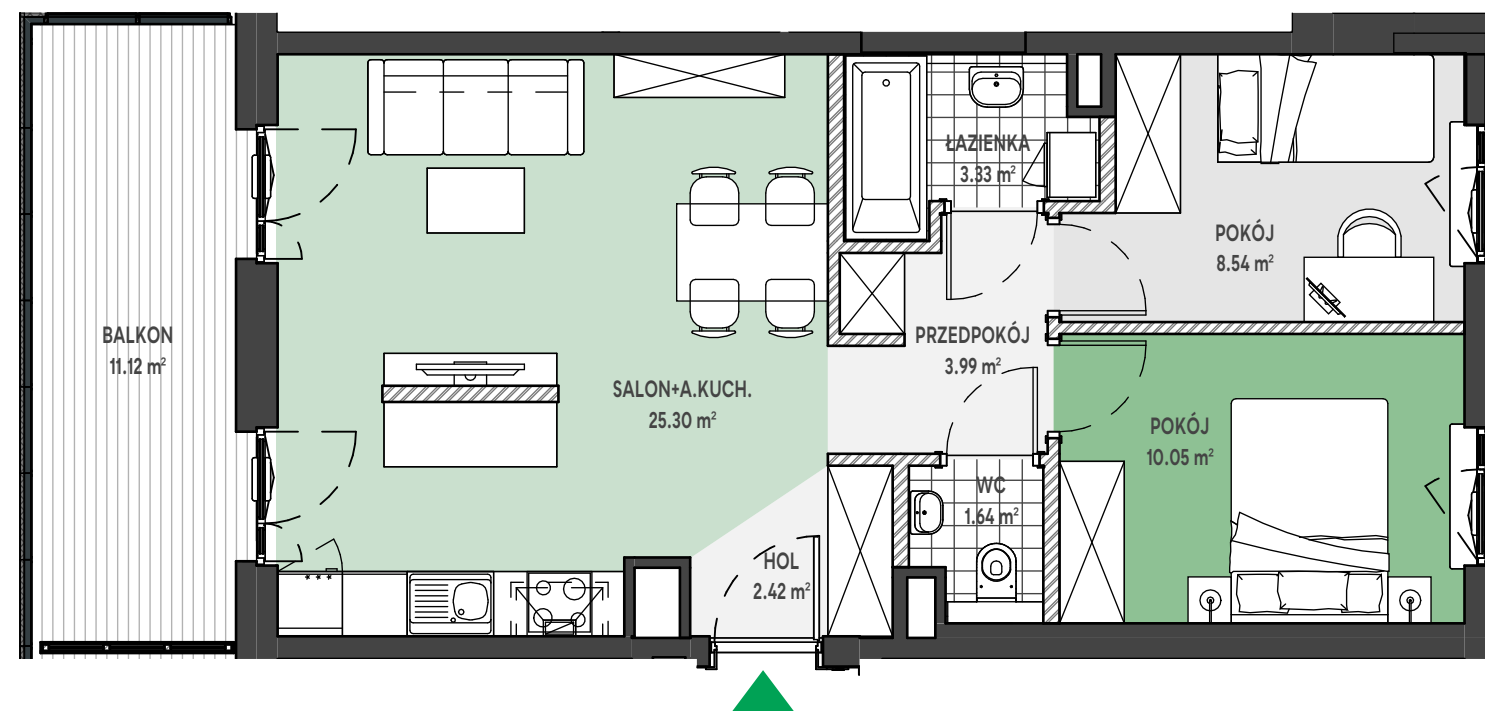

Zielone

OSIEDLE

Home Developer Sp. z o.o. Sp.k.

07-202 Wyszaków
ul. Stolarska 1

Budynek: L
Piętro: 1
Klatka nr: LII
Mieszkanie nr: L32
Liczba pokoi: 3
Pow. użytkowa: 55.27 m²

| | |
|---------------|----------------------|
| HOL | 2.42 m ² |
| SALON+A.KUCH. | 25.30 m ² |
| PRZEDPOKÓJ | 3.99 m ² |
| ŁAZIENKA | 3.33 m ² |
| POKÓJ | 8.54 m ² |
| POKÓJ | 10.05 m ² |
| WC | 1.64 m ² |
| BALKON | 11.12 m ² |

Położenie mieszkania
w budynku:

UWAGA: Przedstawione informacje nie stanowią oferty w rozumieniu Kodeksu Cywilnego lecz poglądową informację na temat mieszkania i inwestycji.