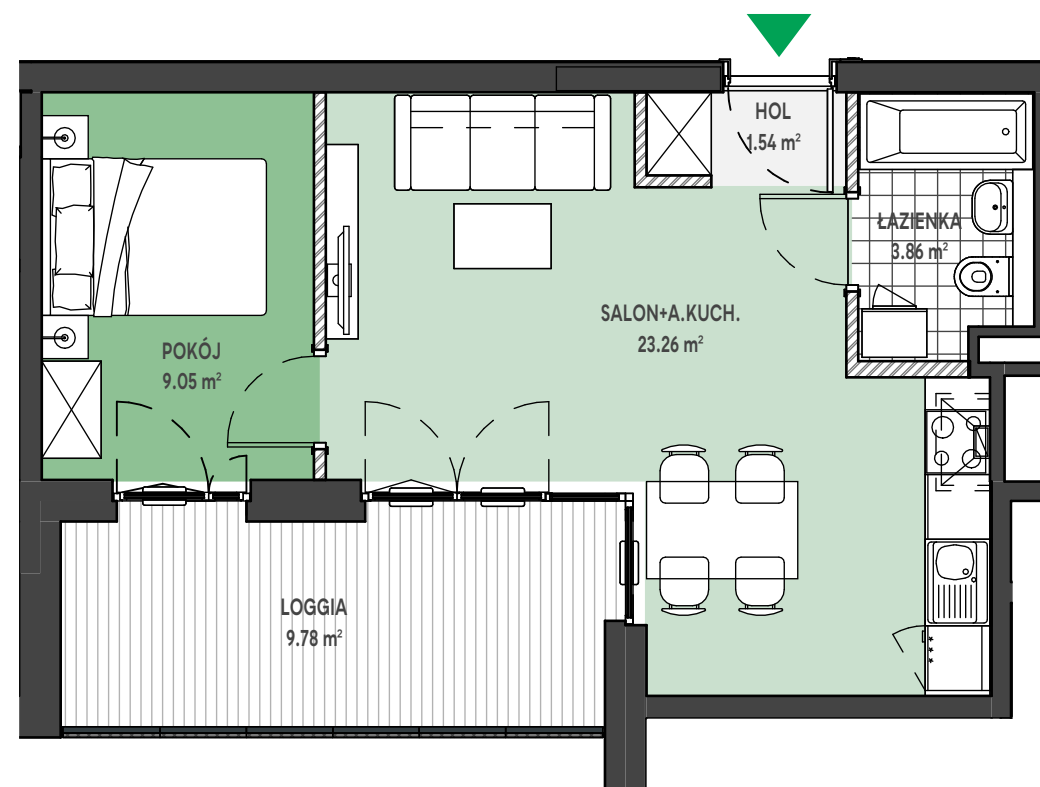

Zielone

OSIEDLE

Home Developer Sp. z o.o. Sp.k.

07-202 Wyszaków
ul. Stolarska 1

Budynek: L
Piętro: 1
Klatka nr: LI
Mieszkanie nr: L3
Liczba pokoi: 2
Pow. użytkowa: 37.71 m²

HOL	1.54 m ²
SALON+A.KUCH.	23.26 m ²
POKÓJ	9.05 m ²
ŁAZIENKA	3.86 m ²
LOGGIA	9.78 m ²

Położenie mieszkania
w budynku:

UWAGA: Przedstawione informacje nie stanowią oferty w rozumieniu Kodeksu Cywilnego lecz pogładową informację na temat mieszkania i inwestycji.