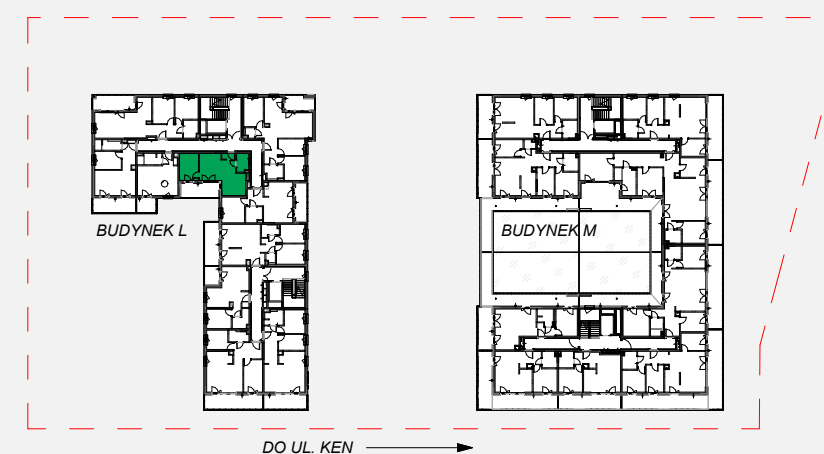

Zielone

OSIEDLE

Home Developer Sp. z o.o. Sp.k.

07-202 Wyszaków
ul. Stolarska 1

Budynek: L
Piętro: 1
Klatka nr: LI
Mieszkanie nr: L3
Liczba pokoi: 2
Pow. użytkowa: 37.71 m²

HOL	1.54 m ²
SALON+A.KUCH.	23.26 m ²
POKÓJ	9.05 m ²
ŁAZIENKA	3.86 m ²
LOGGIA	9.78 m ²

Położenie mieszkania
w budynku:

UWAGA: Przedstawione informacje nie stanowią oferty w rozumieniu Kodeksu Cywilnego lecz pogładową informację na temat mieszkania i inwestycji.