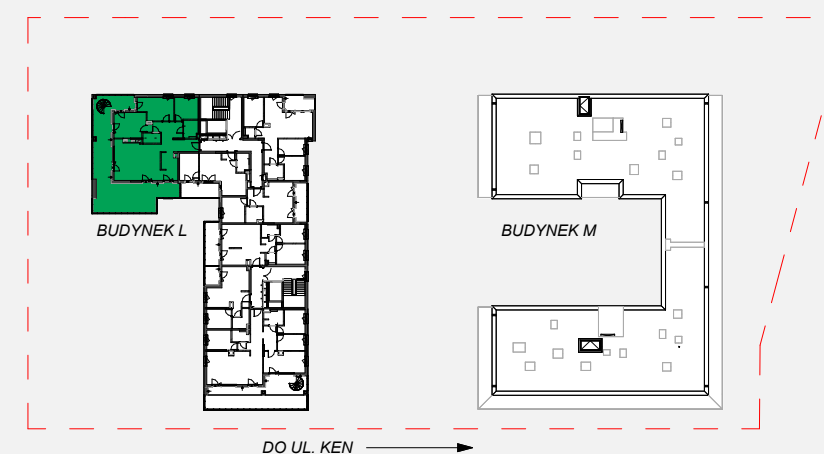

Zielone

OSIEDLE

Home Developer Sp. z o.o. Sp.k.

07-202 Wyszaków
ul. Stolarska 1

Budynek: L
Piętro: 5
Klatka nr: LI
Mieszkanie nr: L28
Liczba pokoi: 4
Pow. użytkowa: 99.42 m²

HOL	7.92 m ²
KUCHNIA	7.96 m ²
SALON+A.KUCH.	30.57 m ²
PRZEDPOKÓJ	8.75 m ²
POKÓJ	13.96 m ²
POKÓJ	13.50 m ²
POKÓJ	9.24 m ²
ŁAZIENKA	4.41 m ²
ŁAZIENKA	3.11 m ²
TARAS	72.67 m ²
TARAS	123.12 m ²

Położenie mieszkania
w budynku:

UWAGA: Przedstawione informacje nie stanowią oferty w rozumieniu Kodeksu Cywilnego lecz poglądową informację na temat mieszkania i inwestycji.