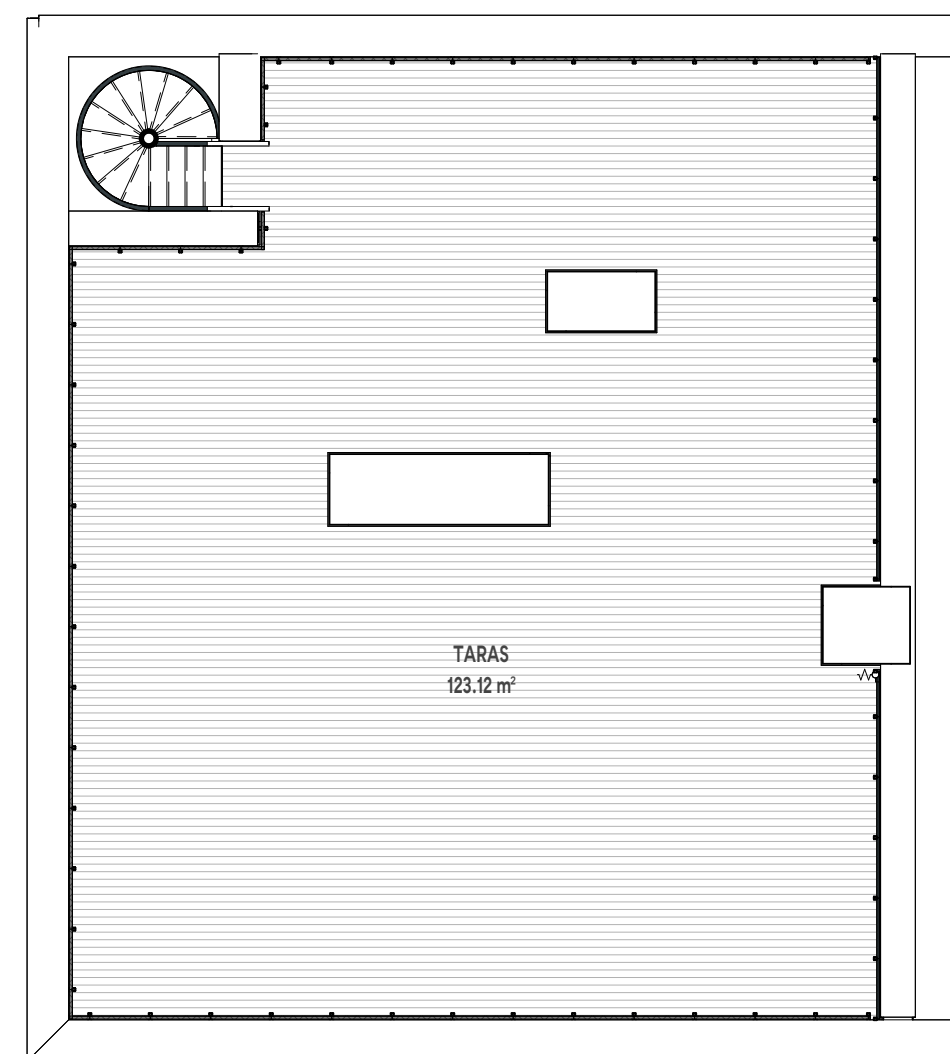

Zielone

OSIEDLE

Home Developer Sp. z o.o. Sp.k.

07-202 Wyszaków
ul. Stolarska 1

Budynek: L
Piętro: 5
Klatka nr: LI
Mieszkanie nr: L28
Liczba pokoi: 4
Pow. użytkowa: 99.42 m²

HOL	7.92 m ²
KUCHNIA	7.96 m ²
SALON+A.KUCH.	30.57 m ²
PRZEDPOKÓJ	8.75 m ²
POKÓJ	13.96 m ²
POKÓJ	13.50 m ²
POKÓJ	9.24 m ²
ŁAZIENKA	4.41 m ²
ŁAZIENKA	3.11 m ²
TARAS	72.67 m ²
TARAS	123.12 m ²

Położenie mieszkania
w budynku:

UWAGA: Przedstawione informacje nie stanowią oferty w rozumieniu Kodeksu Cywilnego lecz poglądową informację na temat mieszkania i inwestycji.