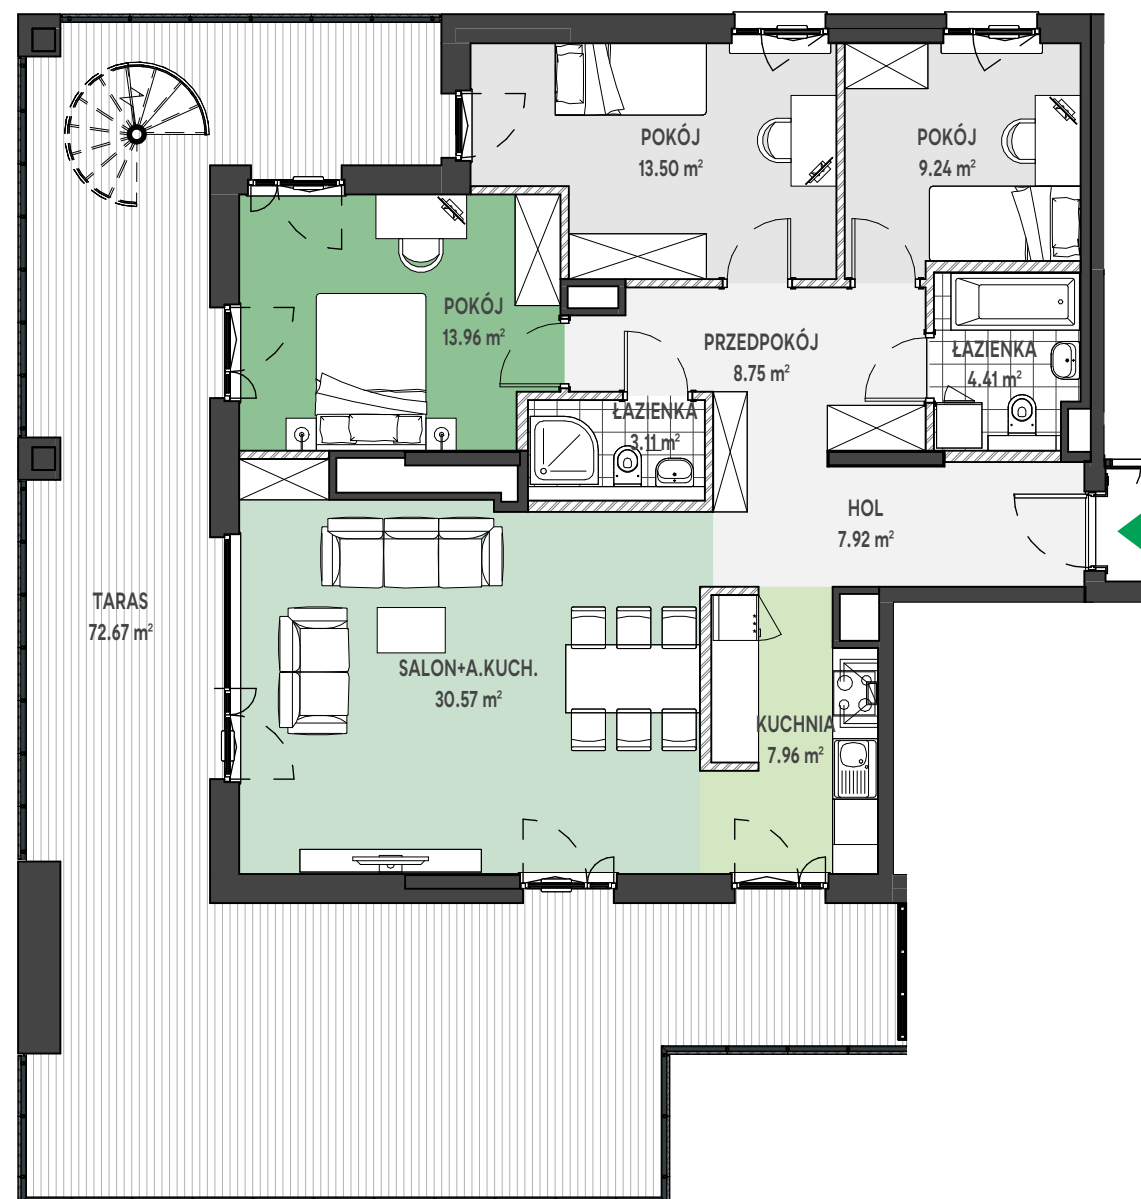

Zielone

OSIEDLE

Home Developer Sp. z o.o. Sp.k.

07-202 Wyszaków
ul. Stolarska 1

Budynek: L
Piętro: 5
Klatka nr: LI
Mieszkanie nr: L28
Liczba pokoi: 4
Pow. użytkowa: 99.42 m²

HOL	7.92 m ²
KUCHNIA	7.96 m ²
SALON+A.KUCH.	30.57 m ²
PRZEDPOKÓJ	8.75 m ²
POKÓJ	13.96 m ²
POKÓJ	13.50 m ²
POKÓJ	9.24 m ²
ŁAZIENKA	4.41 m ²
ŁAZIENKA	3.11 m ²
TARAS	72.67 m ²
TARAS	123.12 m ²

Położenie mieszkania
w budynku:

UWAGA: Przedstawione informacje nie stanowią oferty w rozumieniu Kodeksu Cywilnego lecz poglądową informację na temat mieszkania i inwestycji.