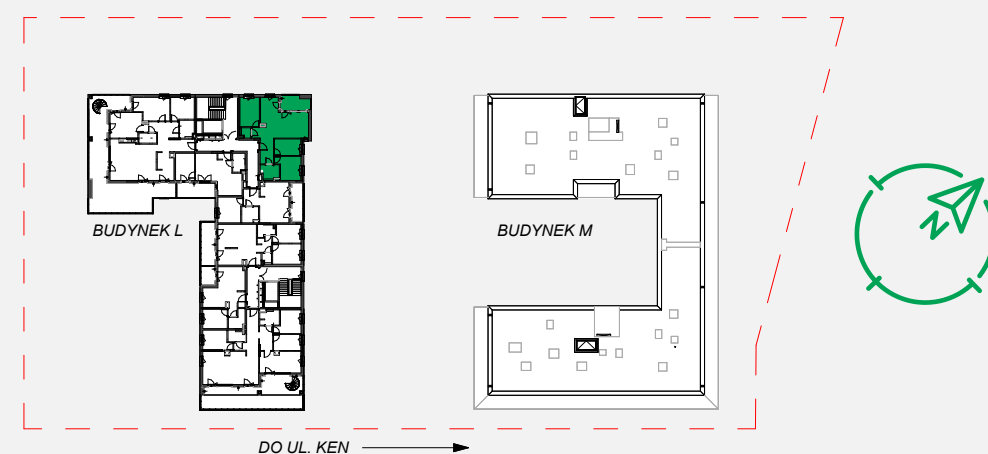

Zielone

OSIEDLE

Home Developer Sp. z o.o. Sp.k.

07-202 Wyszaków
ul. Stolarska 1

Budynek: L
Piętro: 5
Klatka nr: LI
Mieszkanie nr: L25
Liczba pokoi: 4
Pow. użytkowa: 66.97 m²

HOL	9.40 m ²
WC	1.75 m ²
POKÓJ	9.95 m ²
SALON+A.KUCH.	24.13 m ²
POKÓJ	7.70 m ²
POKÓJ	9.45 m ²
ŁAZIENKA	4.59 m ²
LOGGIA	6.89 m ²

Położenie mieszkania
w budynku:

UWAGA: Przedstawione informacje nie stanowią oferty w rozumieniu Kodeksu Cywilnego lecz poglądową informację na temat mieszkania i inwestycji.