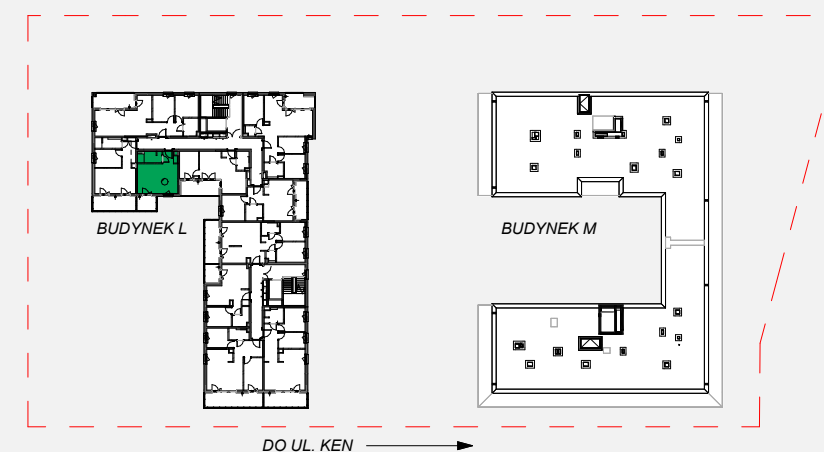

Zielone

OSIEDLE

Home Developer Sp. z o.o. Sp.k.

07-202 Wyszaków
ul. Stolarska 1

Budynek: L
Piętro: 4
Klatka nr: LI
Mieszkanie nr: L22
Liczba pokoi: 1
Pow. użytkowa: 28.66 m²

HOL	2.89 m ²
SALON+A.KUCH.	21.18 m ²
ŁAZIENKA	4.59 m ²
BALKON	5.10 m ²

archima

Położenie mieszkania
w budynku:

UWAGA: Przedstawione informacje nie stanowią oferty w rozumieniu Kodeksu Cywilnego lecz poglądową informację na temat mieszkania i inwestycji.