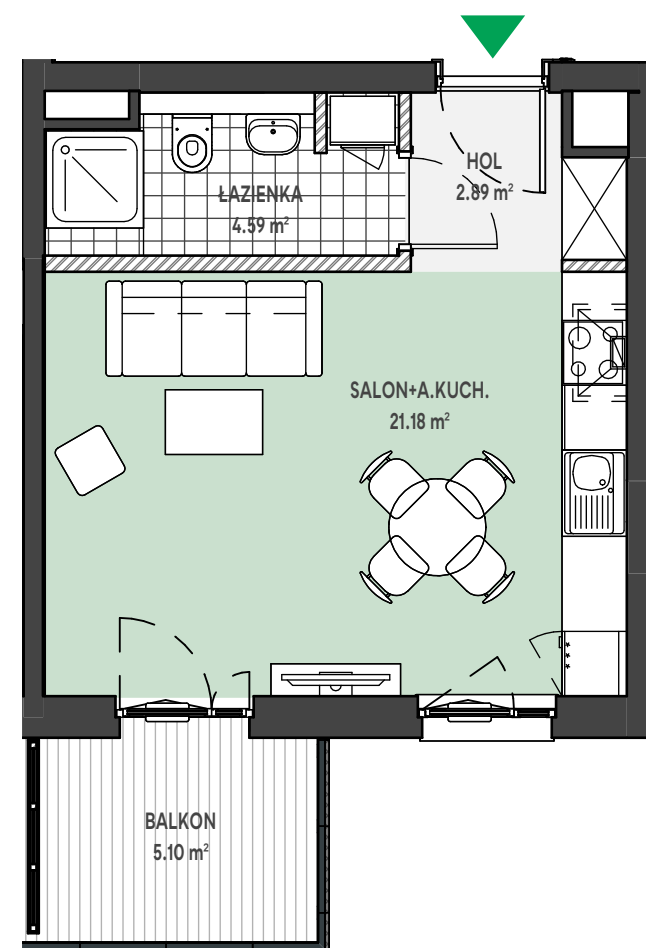

Zielone

OSIEDLE

Home Developer Sp. z o.o. Sp.k.

07-202 Wyszaków
ul. Stolarska 1

Budynek: L
Piętro: 4
Klatka nr: LI
Mieszkanie nr: L22
Liczba pokoi: 1
Pow. użytkowa: 28.66 m²

HOL	2.89 m ²
SALON+A.KUCH.	21.18 m ²
ŁAZIENKA	4.59 m ²
BALKON	5.10 m ²

archima

Położenie mieszkania
w budynku:

UWAGA: Przedstawione informacje nie stanowią oferty w rozumieniu Kodeksu Cywilnego lecz poglądową informację na temat mieszkania i inwestycji.