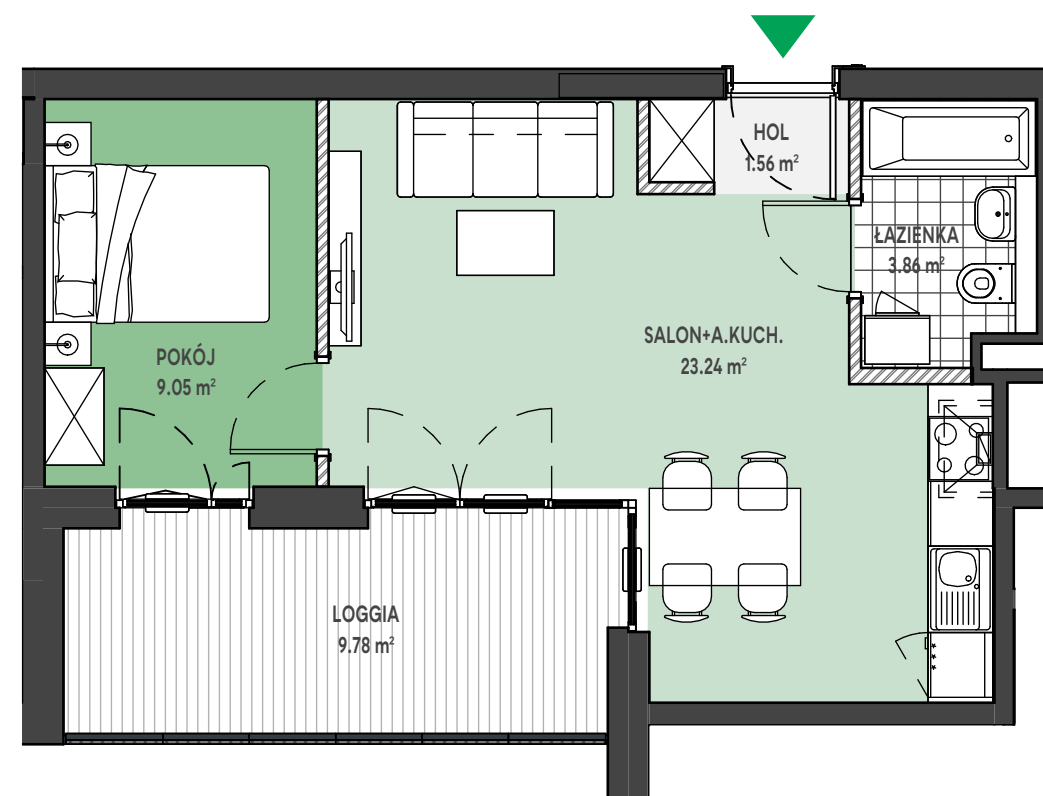

Zielone

OSIEDLE

Home Developer Sp. z o.o. Sp.k.

07-202 Wyszaków
ul. Stolarska 1

Budynek: L
Piętro: 4
Klatka nr: LI
Mieszkanie nr: L21
Liczba pokoi: 2
Pow. użytkowa: 37.71 m²

HOL	1.56 m ²
SALON+A.KUCH.	23.24 m ²
ŁAZIENKA	3.86 m ²
POKÓJ	9.05 m ²
LOGGIA	9.78 m ²

archima

Położenie mieszkania
w budynku:

UWAGA: Przedstawione informacje nie stanowią oferty w rozumieniu Kodeksu Cywilnego lecz poglądową informację na temat mieszkania i inwestycji.