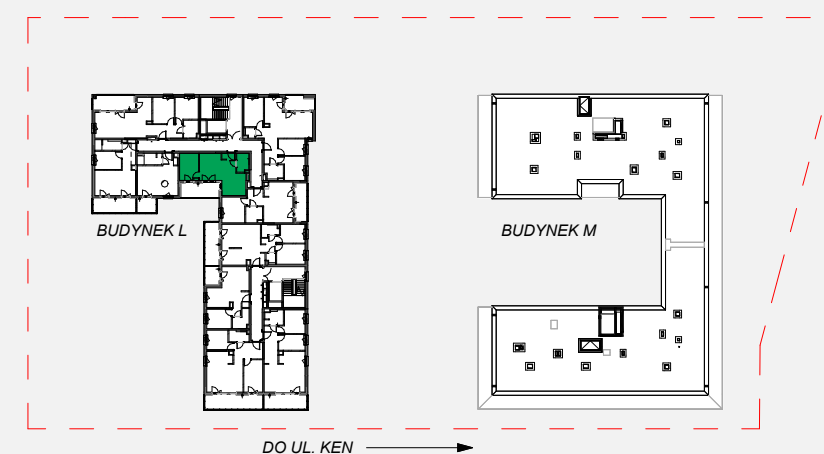

Zielone

OSIEDLE

Home Developer Sp. z o.o. Sp.k.

07-202 Wyszaków
ul. Stolarska 1

Budynek: L
Piętro: 4
Klatka nr: LI
Mieszkanie nr: L21
Liczba pokoi: 2
Pow. użytkowa: 37.71 m²

HOL	1.56 m ²
SALON+A.KUCH.	23.24 m ²
ŁAZIENKA	3.86 m ²
POKÓJ	9.05 m ²
LOGGIA	9.78 m ²

archima

Położenie mieszkania
w budynku:

UWAGA: Przedstawione informacje nie stanowią oferty w rozumieniu Kodeksu Cywilnego lecz poglądową informację na temat mieszkania i inwestycji.