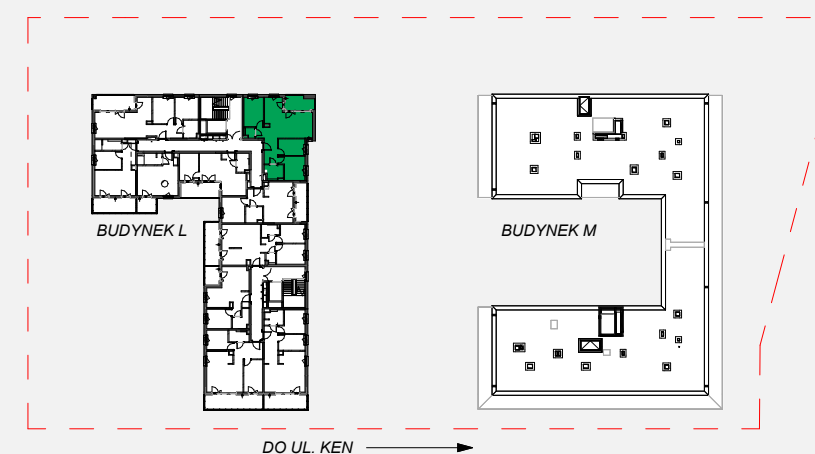

Zielone

OSIEDLE

Home Developer Sp. z o.o. Sp.k.

07-202 Wyszaków
ul. Stolarska 1

Budynek: L
Piętro: 4
Klatka nr: LI
Mieszkanie nr: L19
Liczba pokoi: 4
Pow. użytkowa: 66.97 m²

HOL	9.40 m ²
WC	1.75 m ²
POKÓJ	9.95 m ²
SALON+A.KUCH.	24.13 m ²
POKÓJ	7.70 m ²
POKÓJ	9.45 m ²
ŁAZIENKA	4.59 m ²
LOGGIA	6.89 m ²

Położenie mieszkania
w budynku:

UWAGA: Przedstawione informacje nie stanowią oferty w rozumieniu Kodeksu Cywilnego lecz poglądową informację na temat mieszkania i inwestycji.