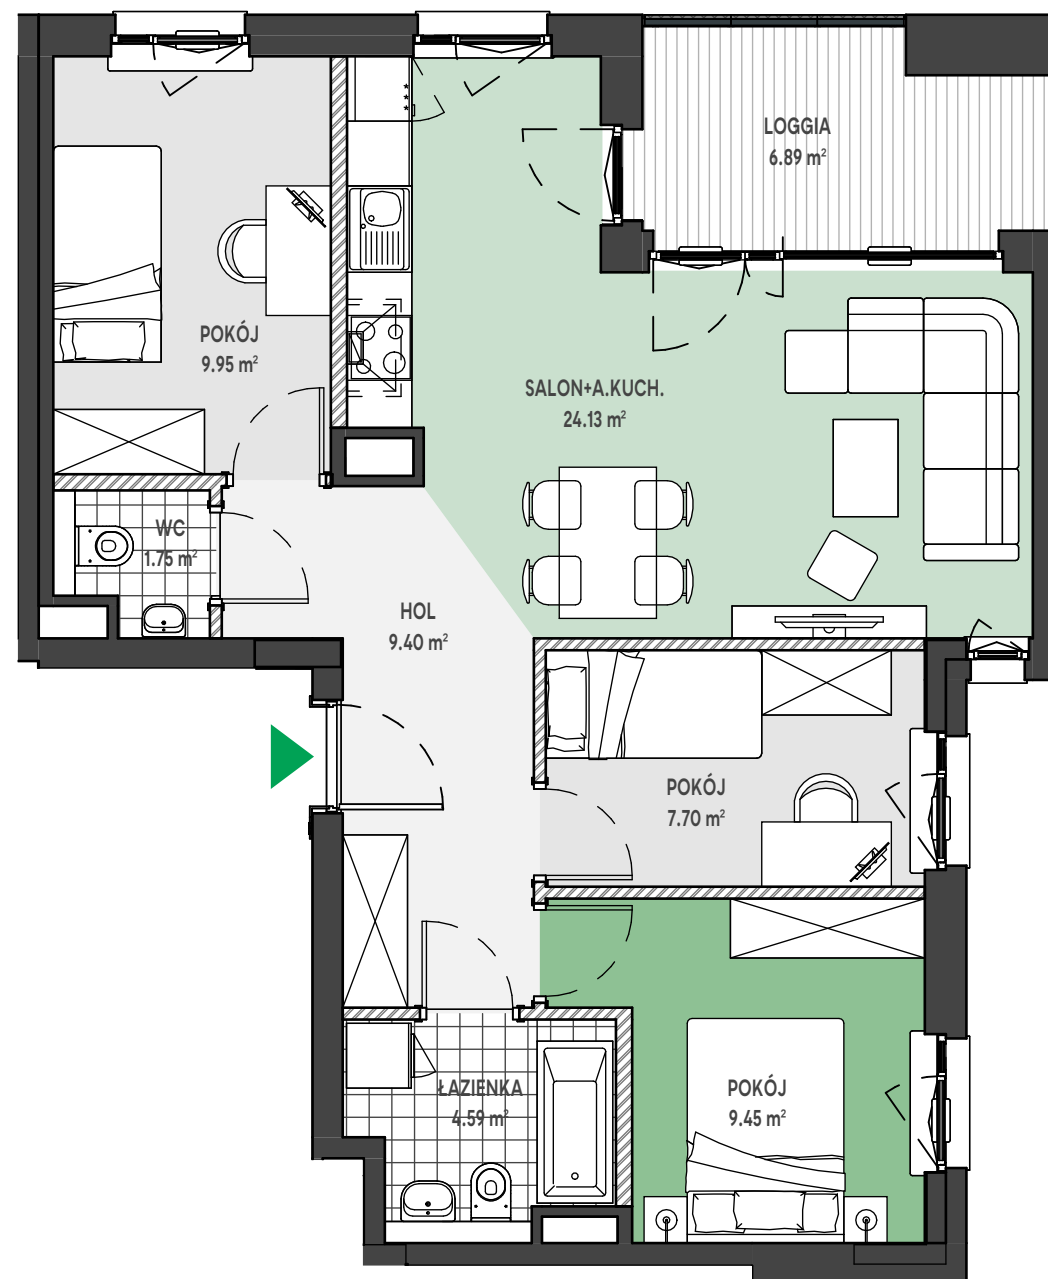

Zielone

OSIEDLE

Home Developer Sp. z o.o. Sp.k.

07-202 Wyszaków
ul. Stolarska 1

Budynek: L
Piętro: 4
Klatka nr: LI
Mieszkanie nr: L19
Liczba pokoi: 4
Pow. użytkowa: 66.97 m²

HOL	9.40 m ²
WC	1.75 m ²
POKÓJ	9.95 m ²
SALON+A.KUCH.	24.13 m ²
POKÓJ	7.70 m ²
POKÓJ	9.45 m ²
ŁAZIENKA	4.59 m ²
LOGGIA	6.89 m ²

Położenie mieszkania
w budynku:

UWAGA: Przedstawione informacje nie stanowią oferty w rozumieniu Kodeksu Cywilnego lecz poglądową informację na temat mieszkania i inwestycji.