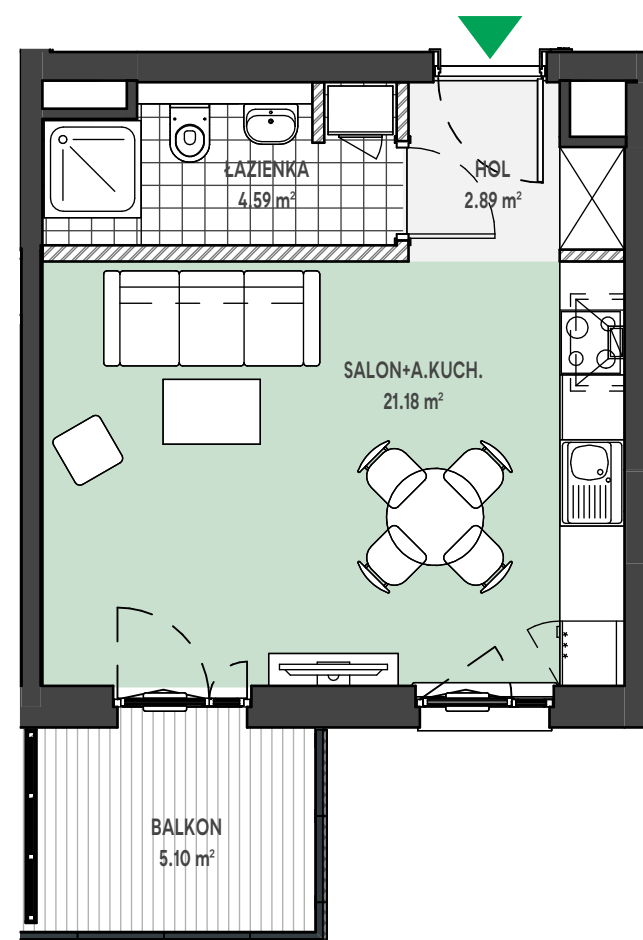

Zielone

OSIEDLE

Home Developer Sp. z o.o. Sp.k.

07-202 Wyszaków
ul. Stolarska 1

Budynek: L
Piętro: 3
Klatka nr: LI
Mieszkanie nr: L16
Liczba pokoi: 1
Pow. użytkowa: 28.66 m²

HOL	2.89 m ²
SALON+A.KUCH.	21.18 m ²
ŁAZIENKA	4.59 m ²
BALKON	5.10 m ²

archima

Położenie mieszkania
w budynku:

UWAGA: Przedstawione informacje nie stanowią oferty w rozumieniu Kodeksu Cywilnego lecz poglądową informację na temat mieszkania i inwestycji.