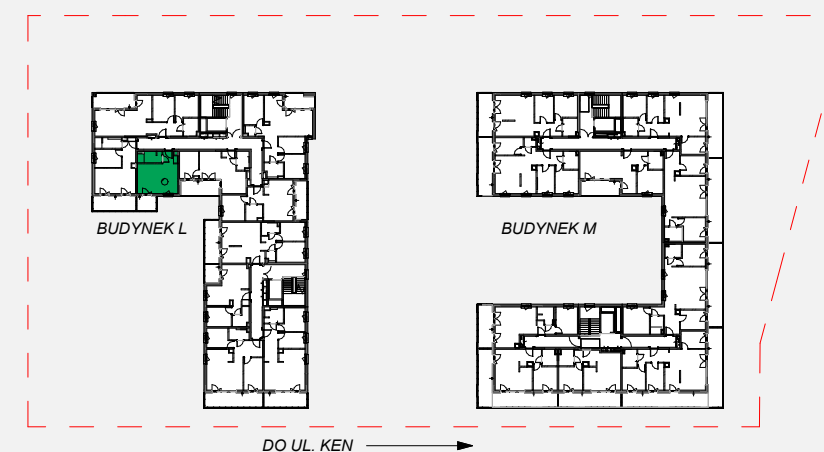

Zielone

OSIEDLE

Home Developer Sp. z o.o. Sp.k.

07-202 Wyszaków
ul. Stolarska 1

Budynek: L
Piętro: 3
Klatka nr: LI
Mieszkanie nr: L16
Liczba pokoi: 1
Pow. użytkowa: 28.66 m²

HOL	2.89 m ²
SALON+A.KUCH.	21.18 m ²
ŁAZIENKA	4.59 m ²
BALKON	5.10 m ²

archima

Położenie mieszkania
w budynku:

UWAGA: Przedstawione informacje nie stanowią oferty w rozumieniu Kodeksu Cywilnego lecz poglądową informację na temat mieszkania i inwestycji.