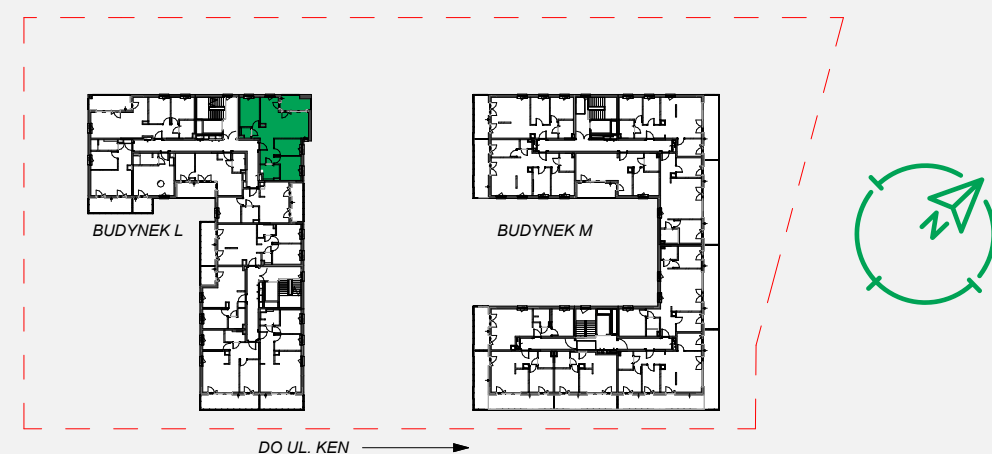

Zielone

OSIEDLE

Home Developer Sp. z o.o. Sp.k.

07-202 Wyszaków
ul. Stolarska 1

Budynek:	L
Piętro:	3
Klatka nr:	LI
Mieszkanie nr:	L13
Liczba pokoi:	4
Pow. użytkowa:	66.97 m ²

HOL	9.40 m ²
WC	1.75 m ²
POKÓJ	9.95 m ²
SALON+A.KUCH.	24.13 m ²
POKÓJ	7.70 m ²
POKÓJ	9.45 m ²
ŁAZIENKA	4.59 m ²
LOGGIA	6.89 m ²

Położenie mieszkania
w budynku:

UWAGA: Przedstawione informacje nie stanowią oferty w rozumieniu Kodeksu Cywilnego lecz poglądową informację na temat mieszkania i inwestycji.