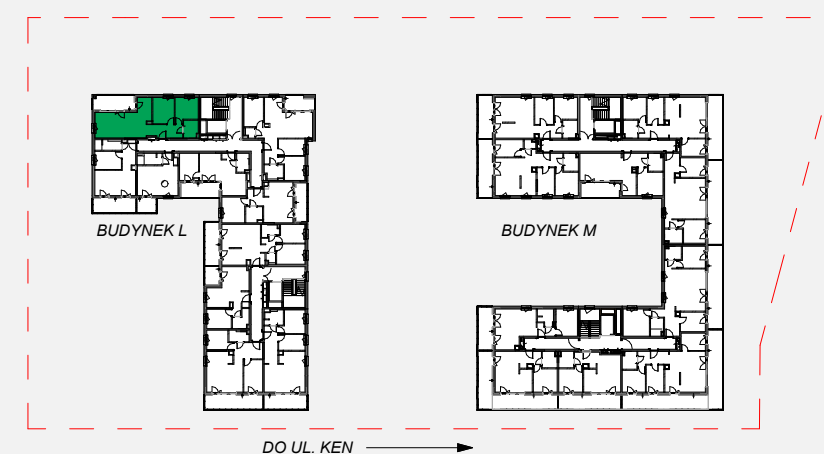

Zielone

OSIEDLE

Home Developer Sp. z o.o. Sp.k.

07-202 Wyszaków
ul. Stolarska 1

Budynek: L
Piętro: 2
Klatka nr: LI
Mieszkanie nr: L12
Liczba pokoi: 3
Pow. użytkowa: 59.62 m²

HOL	8.22 m ²
SALON+A.KUCH.	27.68 m ²
POKÓJ	9.88 m ²
POKÓJ	9.43 m ²
ŁAZIENKA	4.41 m ²
LOGGIA	10.50 m ²

Położenie mieszkania
w budynku:

UWAGA: Przedstawione informacje nie stanowią oferty w rozumieniu Kodeksu Cywilnego lecz poglądową informację na temat mieszkania i inwestycji.