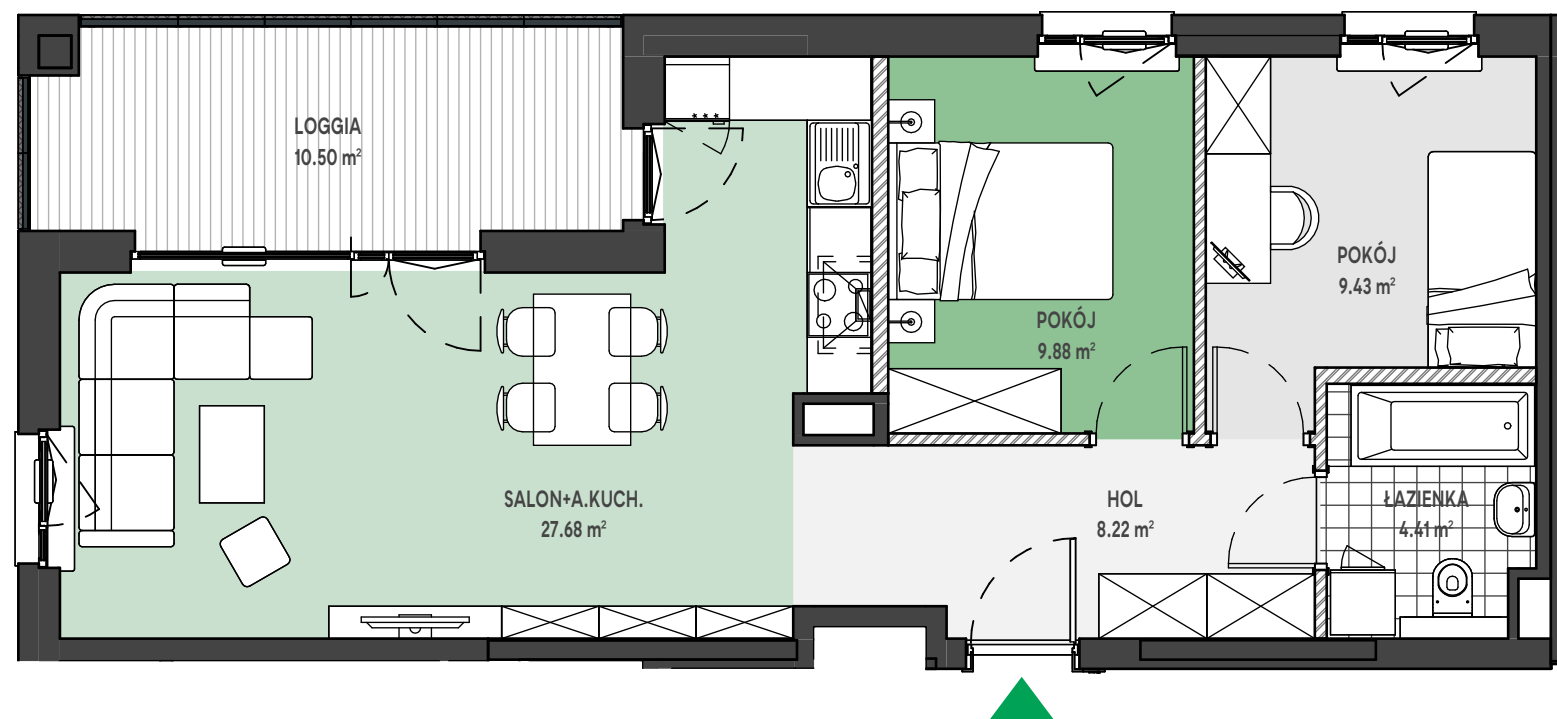

Zielone

OSIEDLE

Home Developer Sp. z o.o. Sp.k.

07-202 Wyszaków
ul. Stolarska 1

Budynek: L
Piętro: 2
Klatka nr: LI
Mieszkanie nr: L12
Liczba pokoi: 3
Pow. użytkowa: 59.62 m²

HOL	8.22 m ²
SALON+A.KUCH.	27.68 m ²
POKÓJ	9.88 m ²
POKÓJ	9.43 m ²
ŁAZIENKA	4.41 m ²
LOGGIA	10.50 m ²

Położenie mieszkania
w budynku:

UWAGA: Przedstawione informacje nie stanowią oferty w rozumieniu Kodeksu Cywilnego lecz poglądową informację na temat mieszkania i inwestycji.