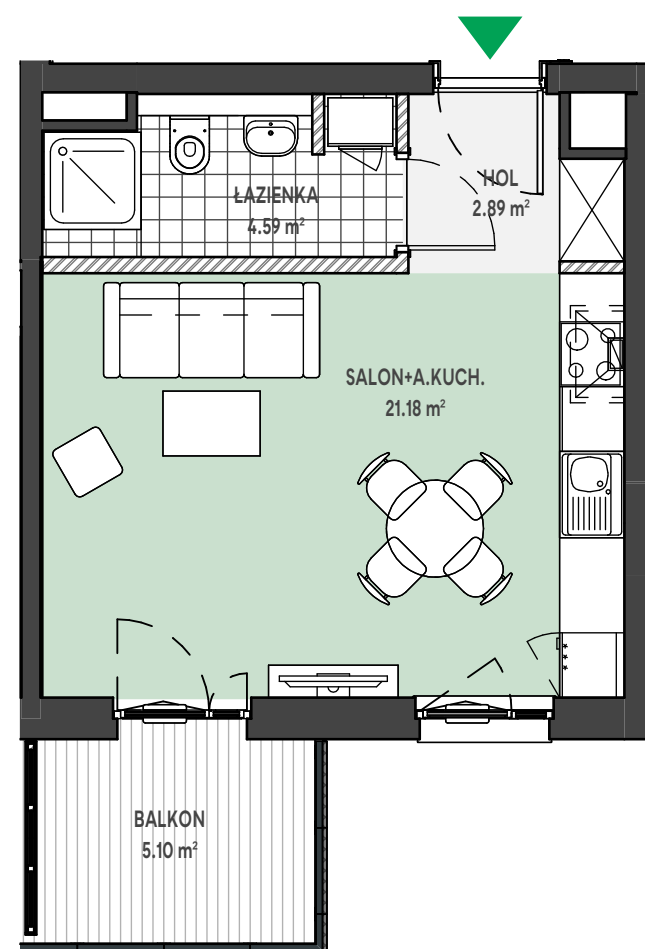

Zielone

OSIEDLE

Home Developer Sp. z o.o. Sp.k.

07-202 Wyszków
ul. Stolarska 1

Budynek:	L
Piętro:	2
Klatka nr:	LI
Mieszkanie nr:	L10
Liczba pokoi:	1
Pow. użytkowa:	28.66 m ²

HOL	2.89 m ²
SALON+A.KUCH.	21.18 m ²
ŁAZIENKA	4.59 m ²
BALKON	5.10 m ²

archima

Położenie mieszkania
w budynku:

UWAGA: Przedstawione informacje nie stanowią oferty w rozumieniu Kodeksu Cywilnego lecz poglądową informację na temat mieszkania i inwestycji.