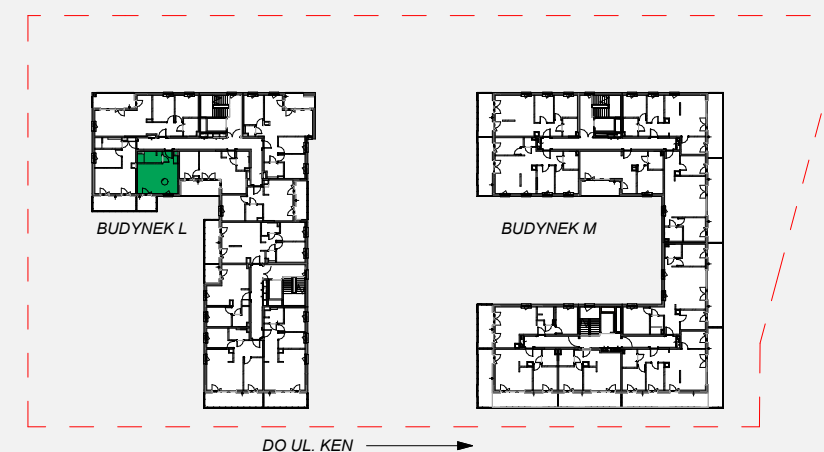

Zielone

OSIEDLE

Home Developer Sp. z o.o. Sp.k.

07-202 Wyszków
ul. Stolarska 1

Budynek:	L
Piętro:	2
Klatka nr:	LI
Mieszkanie nr:	L10
Liczba pokoi:	1
Pow. użytkowa:	28.66 m ²

HOL	2.89 m ²
SALON+A.KUCH.	21.18 m ²
ŁAZIENKA	4.59 m ²
BALKON	5.10 m ²

archima

Położenie mieszkania
w budynku:

UWAGA: Przedstawione informacje nie stanowią oferty w rozumieniu Kodeksu Cywilnego lecz poglądową informację na temat mieszkania i inwestycji.