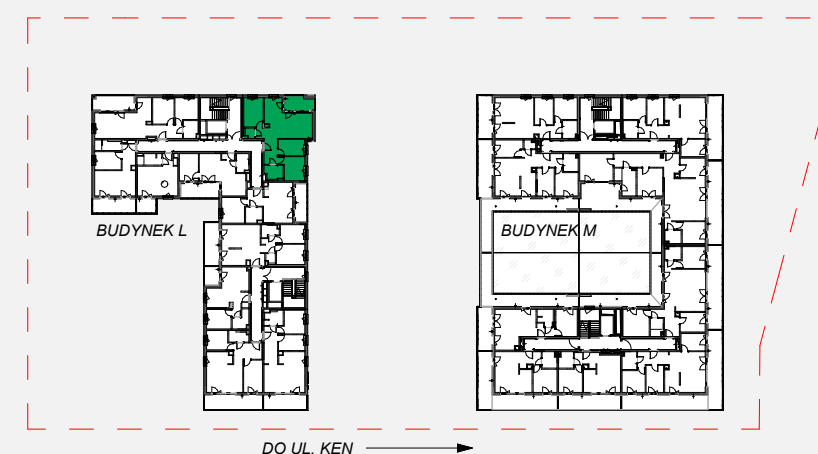

# Zielone

OSIEDLE

Home Developer Sp. z o.o. Sp.k.

07-202 Wyszaków  
ul. Stolarska 1

Budynek: L  
Piętro: 1  
Klatka nr: LI  
Mieszkanie nr: L1  
Liczba pokoi: 4  
Pow. użytkowa: 66.97 m<sup>2</sup>

HOL	9.40 m <sup>2</sup>
WC	1.75 m <sup>2</sup>
POKÓJ	9.95 m <sup>2</sup>
SALON+A.KUCH.	24.13 m <sup>2</sup>
POKÓJ	7.70 m <sup>2</sup>
POKÓJ	9.45 m <sup>2</sup>
ŁAZIENKA	4.59 m <sup>2</sup>
LOGGIA	6.89 m <sup>2</sup>

Położenie mieszkania  
w budynku:

UWAGA: Przedstawione informacje nie stanowią oferty w rozumieniu Kodeksu Cywilnego lecz poglądową informację na temat mieszkania i inwestycji.