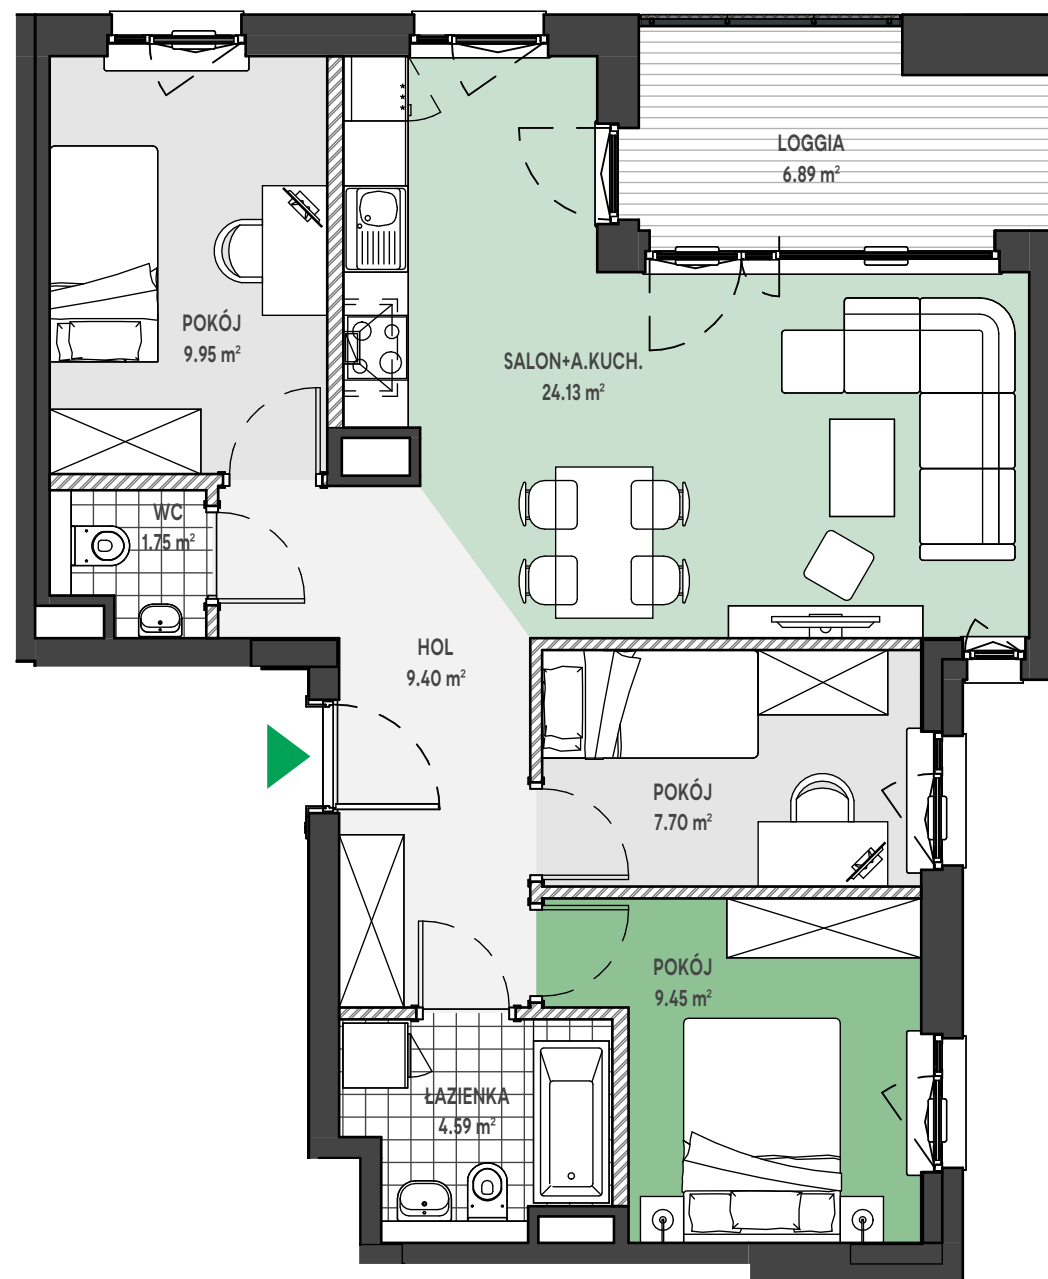

# Zielone

OSIEDLE

Home Developer Sp. z o.o. Sp.k.

07-202 Wyszaków  
ul. Stolarska 1

Budynek: L  
Piętro: 1  
Klatka nr: LI  
Mieszkanie nr: L1  
Liczba pokoi: 4  
Pow. użytkowa: 66.97 m<sup>2</sup>

HOL	9.40 m <sup>2</sup>
WC	1.75 m <sup>2</sup>
POKÓJ	9.95 m <sup>2</sup>
SALON+A.KUCH.	24.13 m <sup>2</sup>
POKÓJ	7.70 m <sup>2</sup>
POKÓJ	9.45 m <sup>2</sup>
ŁAZIENKA	4.59 m <sup>2</sup>
LOGGIA	6.89 m <sup>2</sup>

Położenie mieszkania  
w budynku:

UWAGA: Przedstawione informacje nie stanowią oferty w rozumieniu Kodeksu Cywilnego lecz poglądową informację na temat mieszkania i inwestycji.