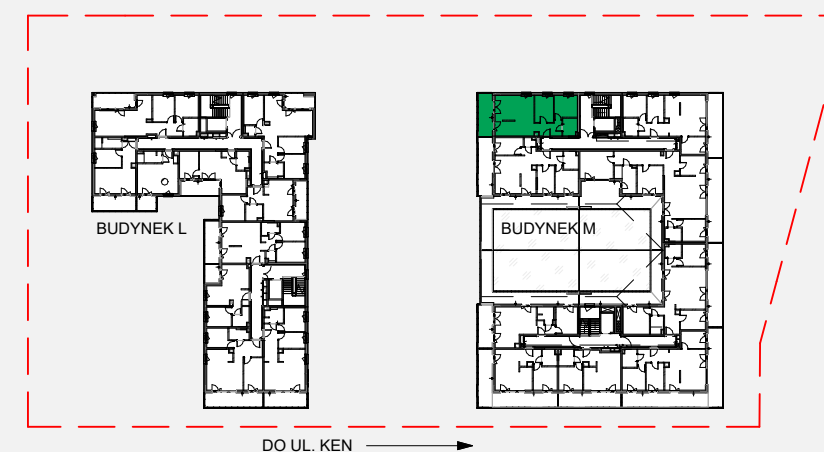

Położenie mieszkania
w budynku: