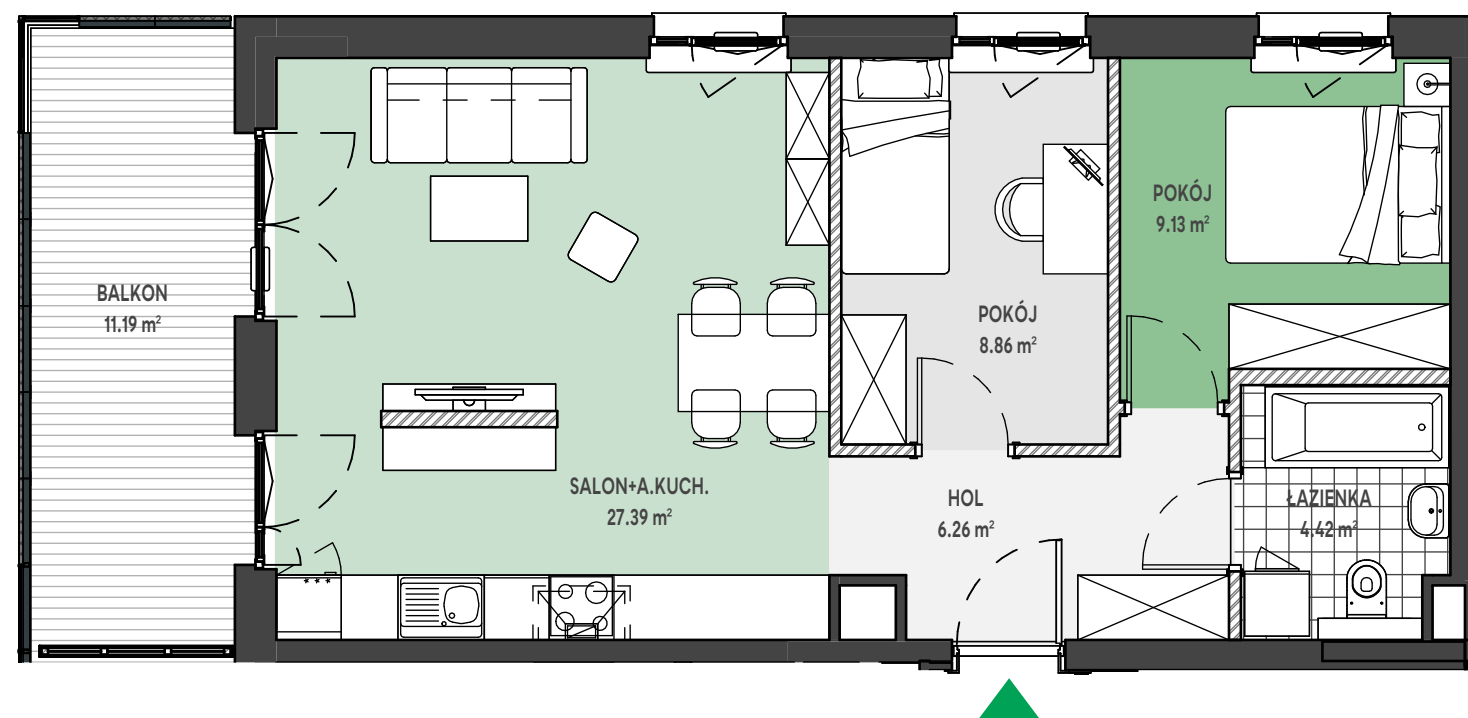

# Zielone

OSIEDLE

Home Developer Sp. z o.o. Sp.k.

07-202 Wyszaków  
ul. Stolarska 1

Budynek: M  
Piętro: 1  
Klatka nr: M.1  
Mieszkanie nr: M4  
Liczba pokoi: 3  
Pow. użytkowa: 56.06 m<sup>2</sup>

HOL	6.26 m <sup>2</sup>
SALON+A.KUCH.	27.39 m <sup>2</sup>
POKÓJ	8.86 m <sup>2</sup>
POKÓJ	9.13 m <sup>2</sup>
ŁAZIENKA	4.42 m <sup>2</sup>
BALKON	11.19 m <sup>2</sup>

Położenie mieszkania  
w budynku:

DO UL. KEN

UWAGA: Przedstawione informacje nie stanowią oferty w rozumieniu Kodeksu Cywilnego lecz poglądową informację na temat mieszkania i inwestycji.