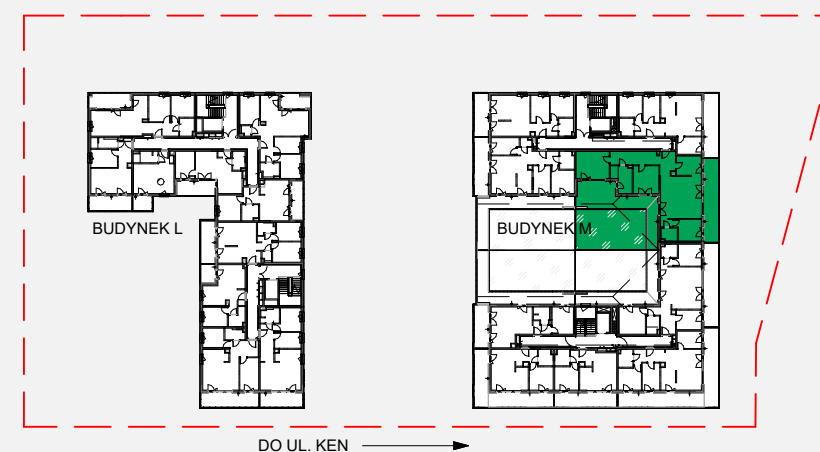

# Zielone

OSIEDLE

Home Developer Sp. z o.o. Sp.k.

07-202 Wyszaków  
ul. Stolarska 1

Budynek:	M
Piętro:	1
Klatka nr:	M.I
Mieszkanie nr:	M2
Liczba pokoi:	4
Pow. użytkowa:	108.19 m <sup>2</sup>

HOL	6.38 m <sup>2</sup>
SALON+A.KUCH.	30.05 m <sup>2</sup>
KUCHNIA	8.68 m <sup>2</sup>
PRZEDPOKÓJ	1.73 m <sup>2</sup>
POKÓJ	9.45 m <sup>2</sup>
ŁAZIENKA	3.64 m <sup>2</sup>
PRZEDPOKÓJ	11.57 m <sup>2</sup>
POKÓJ	12.51 m <sup>2</sup>
ŁAZIENKA	8.33 m <sup>2</sup>
POKÓJ	15.85 m <sup>2</sup>
BALKON	21.53 m <sup>2</sup>
OGRÓDEK	51.96 m <sup>2</sup>
TARAS	35.33 m <sup>2</sup>

Położenie mieszkania  
w budynku:

UWAGA: Przedstawione informacje nie stanowią oferty w rozumieniu Kodeksu Cywilnego lecz poglądową informację na temat mieszkania i inwestycji.