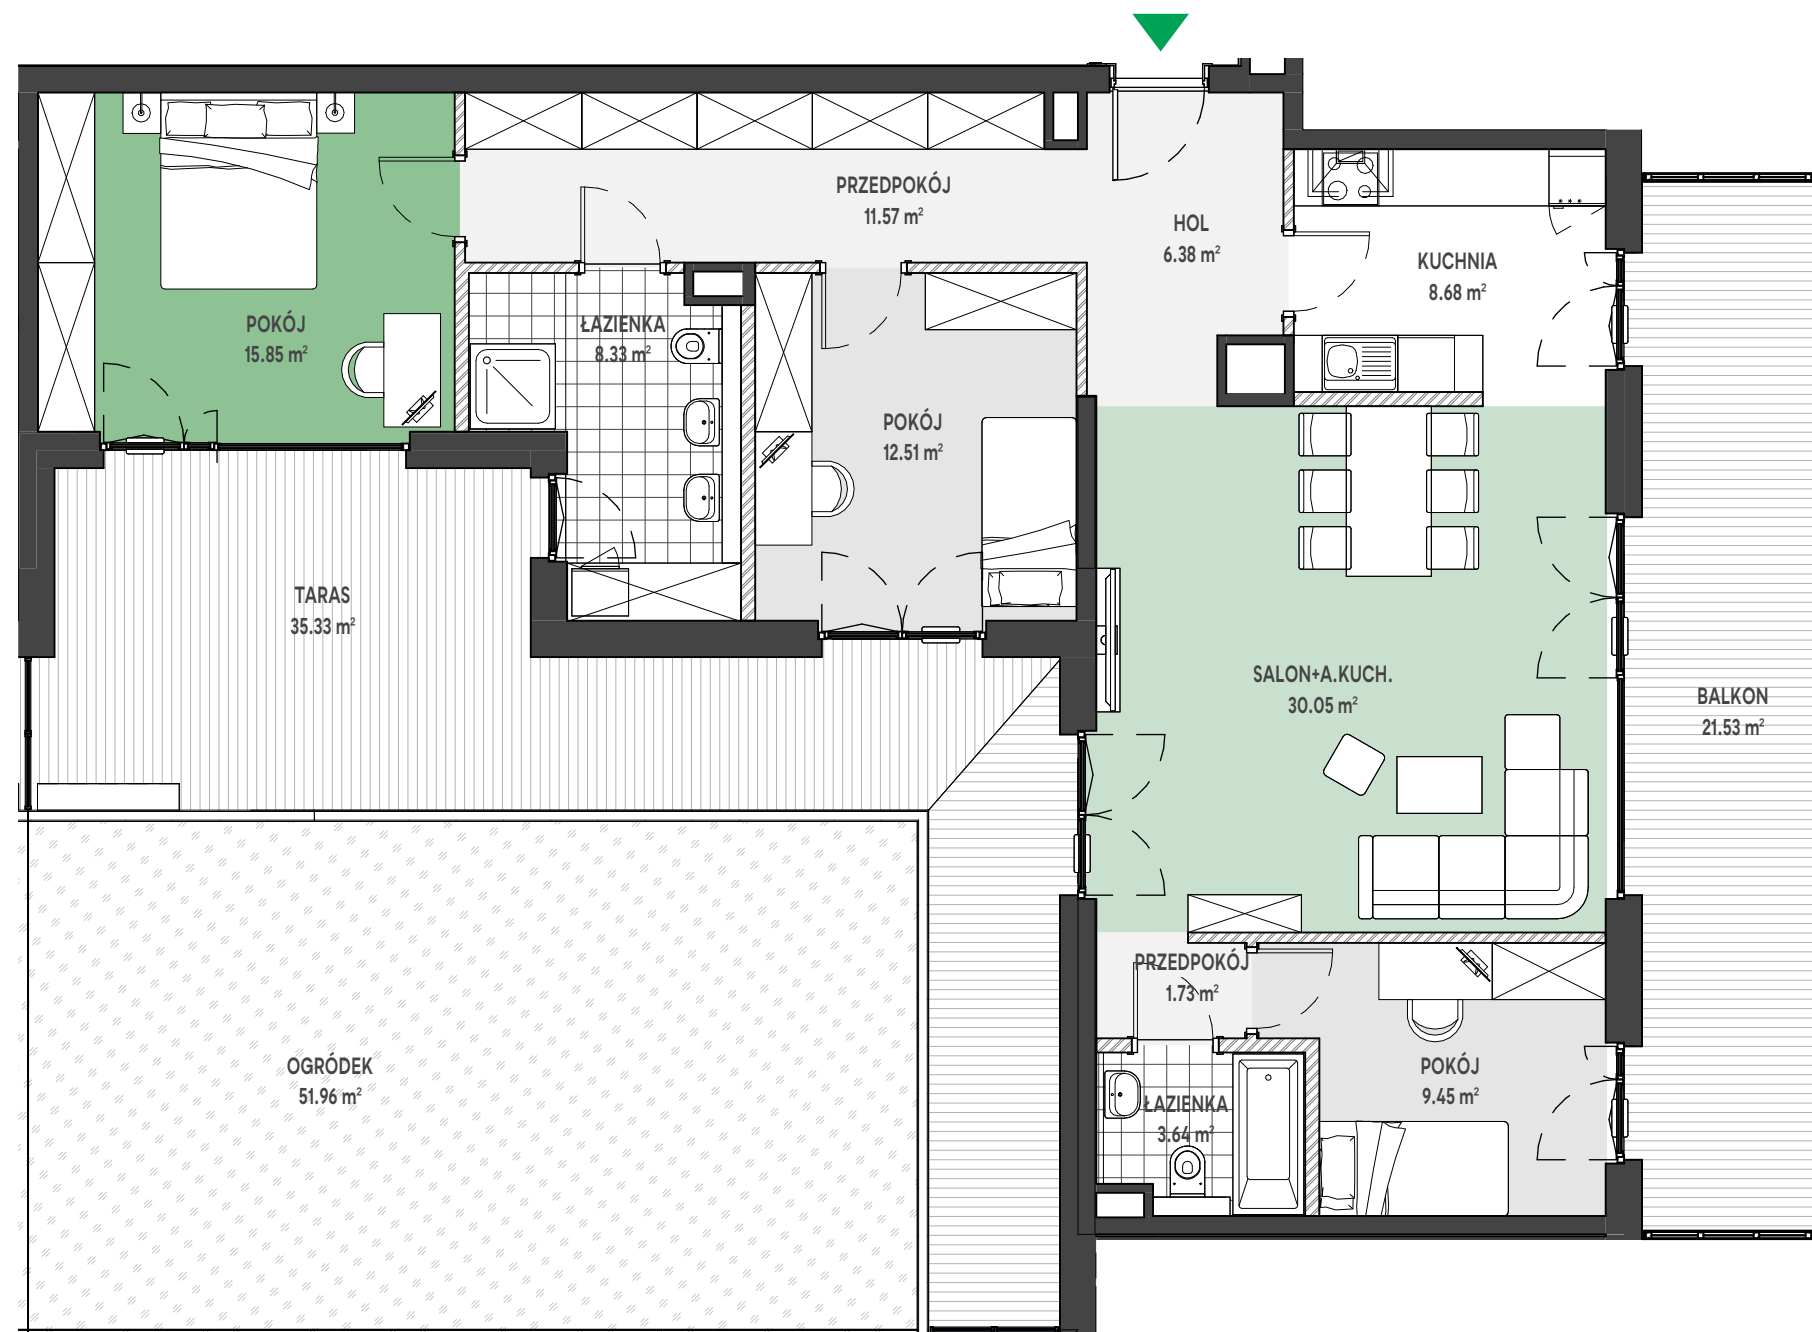

# Zielone

OSIEDLE

Home Developer Sp. z o.o. Sp.k.

07-202 Wyszaków  
ul. Stolarska 1

Budynek:	M
Piętro:	1
Klatka nr:	M.I
Mieszkanie nr:	M2
Liczba pokoi:	4
Pow. użytkowa:	108.19 m <sup>2</sup>

HOL	6.38 m <sup>2</sup>
SALON+A.KUCH.	30.05 m <sup>2</sup>
KUCHNIA	8.68 m <sup>2</sup>
PRZEDPOKÓJ	1.73 m <sup>2</sup>
POKÓJ	9.45 m <sup>2</sup>
ŁAZIENKA	3.64 m <sup>2</sup>
PRZEDPOKÓJ	11.57 m <sup>2</sup>
POKÓJ	12.51 m <sup>2</sup>
ŁAZIENKA	8.33 m <sup>2</sup>
POKÓJ	15.85 m <sup>2</sup>
BALKON	21.53 m <sup>2</sup>
OGRÓDEK	51.96 m <sup>2</sup>
TARAS	35.33 m <sup>2</sup>

Położenie mieszkania  
w budynku:

UWAGA: Przedstawione informacje nie stanowią oferty w rozumieniu Kodeksu Cywilnego lecz poglądową informację na temat mieszkania i inwestycji.