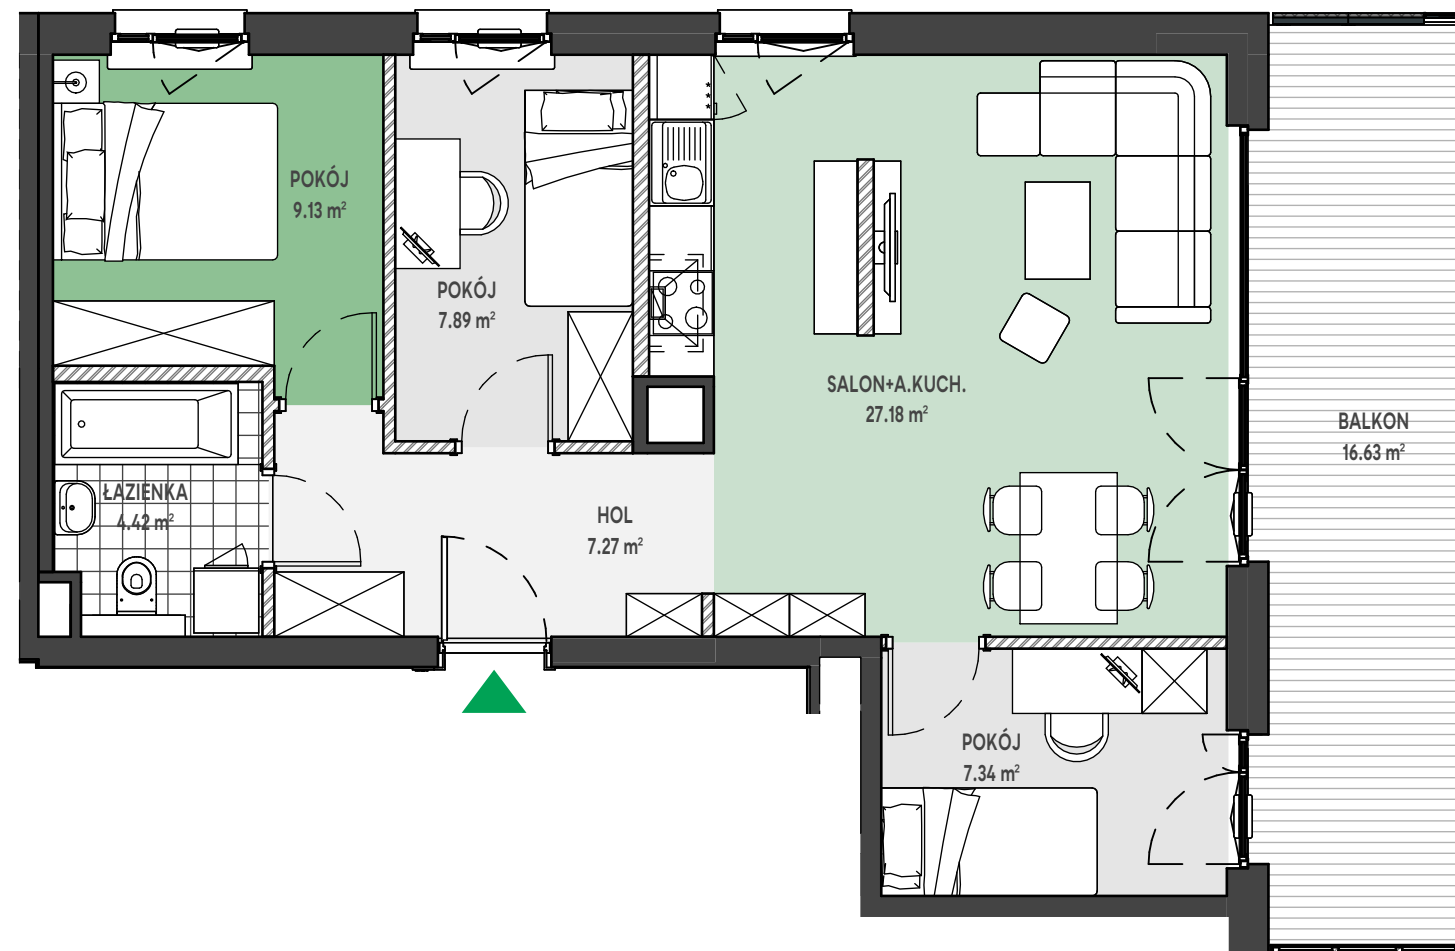

# Zielone

OSIEDLE

Home Developer Sp. z o.o. Sp.k.

07-202 Wyszaków  
ul. Stolarska 1

Budynek: M  
Piętro: 1  
Klatka nr: M.I  
Mieszkanie nr: M1  
Liczba pokoi: 4  
Pow. użytkowa: 63.23 m<sup>2</sup>

HOL	7.27 m <sup>2</sup>
SALON+A.KUCH.	27.18 m <sup>2</sup>
POKÓJ	7.34 m <sup>2</sup>
ŁAZIENKA	4.42 m <sup>2</sup>
POKÓJ	9.13 m <sup>2</sup>
POKÓJ	7.89 m <sup>2</sup>
BALKON	16.63 m <sup>2</sup>

Położenie mieszkania  
w budynku:

UWAGA: Przedstawione informacje nie stanowią oferty w rozumieniu Kodeksu Cywilnego lecz poglądową informację na temat mieszkania i inwestycji.