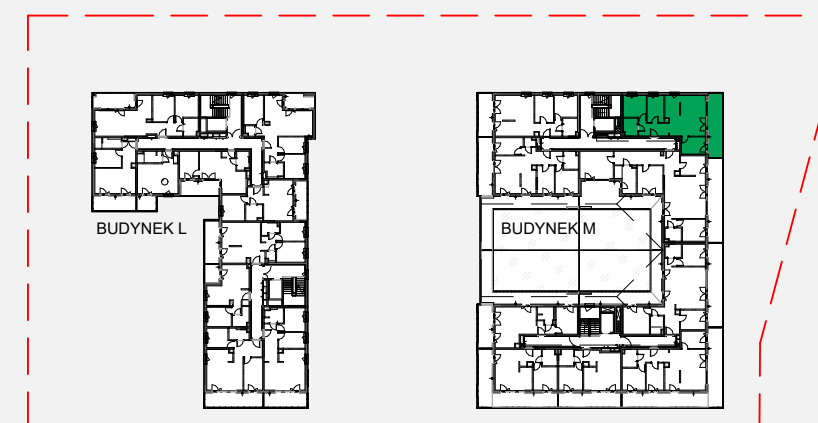

# Zielone

OSIEDLE

Home Developer Sp. z o.o. Sp.k.

07-202 Wyszaków  
ul. Stolarska 1

Budynek: M  
Piętro: 1  
Klatka nr: M.I  
Mieszkanie nr: M1  
Liczba pokoi: 4  
Pow. użytkowa: 63.23 m<sup>2</sup>

HOL	7.27 m <sup>2</sup>
SALON+A.KUCH.	27.18 m <sup>2</sup>
POKÓJ	7.34 m <sup>2</sup>
ŁAZIENKA	4.42 m <sup>2</sup>
POKÓJ	9.13 m <sup>2</sup>
POKÓJ	7.89 m <sup>2</sup>
BALKON	16.63 m <sup>2</sup>

Położenie mieszkania  
w budynku:

UWAGA: Przedstawione informacje nie stanowią oferty w rozumieniu Kodeksu Cywilnego lecz poglądową informację na temat mieszkania i inwestycji.