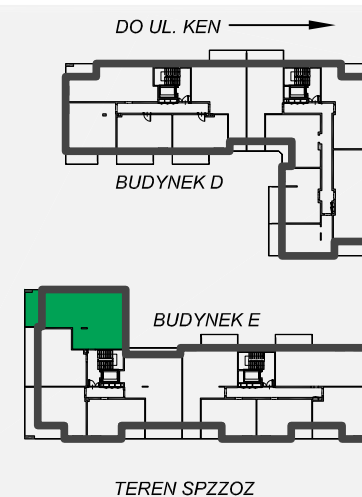

Zielone

OSIEDLE

Home Developer Sp. z o.o. Sp.k.
07-202 Wyszaków
ul. Stolarska 1

Budynek:	E
Piętro:	1
Klatka nr:	E1
Mieszkanie nr:	E9
Liczba pokoi:	4
Pow. użytkowa:	83,08m ²

Hol	11,71m ²
Salon + aneks kuch.	29,00m ²
Pokój	11,44m ²
Pokój	10,24m ²
Pokój	10,18m ²
Garderoba	2,45m ²
Łazienka	2,78m ²
Łazienka	5,28m ²
Loggia	13,49m ²

Położenie mieszkania
w budynku:

UWAGA: Przedstawione informacje nie stanowią oferty w rozumieniu Kodeksu Cywilnego lecz poglądową informację na temat mieszkania i inwestycji.