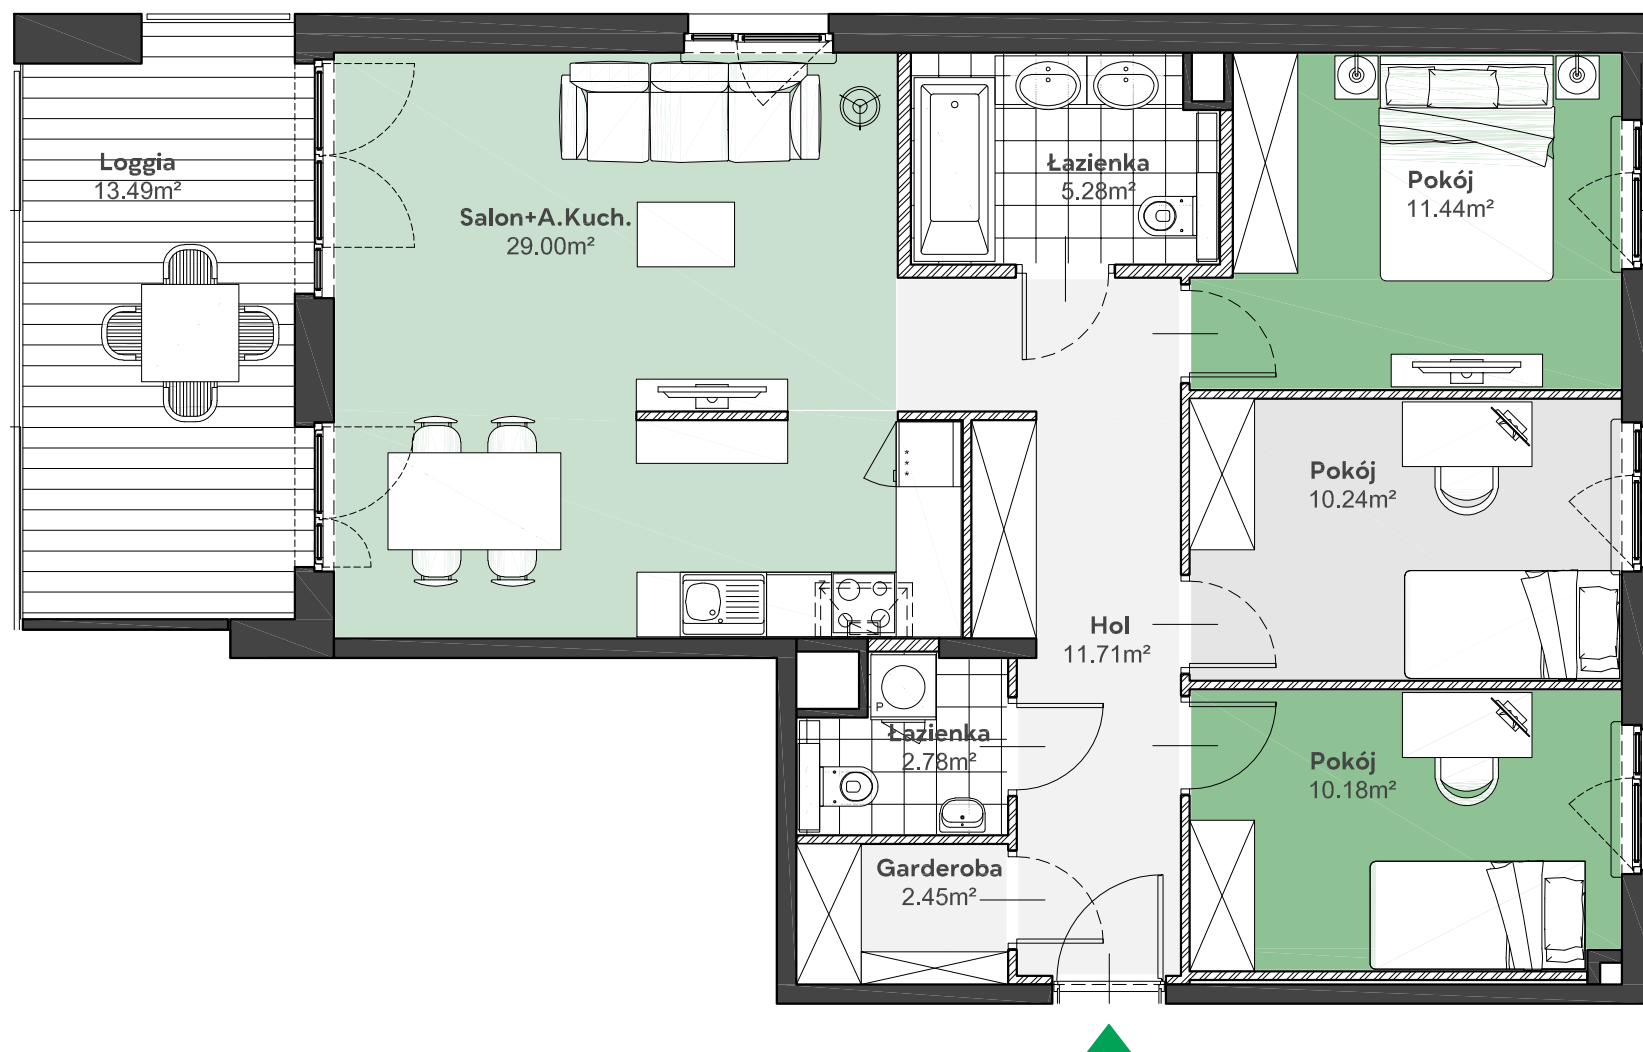

Zielone

OSIEDLE

Home Developer Sp. z o.o. Sp.k.
07-202 Wyszaków
ul. Stolarska 1

Budynek:	E
Piętro:	1
Klatka nr:	E1
Mieszkanie nr:	E9
Liczba pokoi:	4
Pow. użytkowa:	83,08m ²

Hol	11,71m ²
Salon + aneks kuch.	29,00m ²
Pokój	11,44m ²
Pokój	10,24m ²
Pokój	10,18m ²
Garderoba	2,45m ²
Łazienka	2,78m ²
Łazienka	5,28m ²
Loggia	13,49m ²

Położenie mieszkania
w budynku:

UWAGA: Przedstawione informacje nie stanowią oferty w rozumieniu Kodeksu Cywilnego lecz poglądową informację na temat mieszkania i inwestycji.